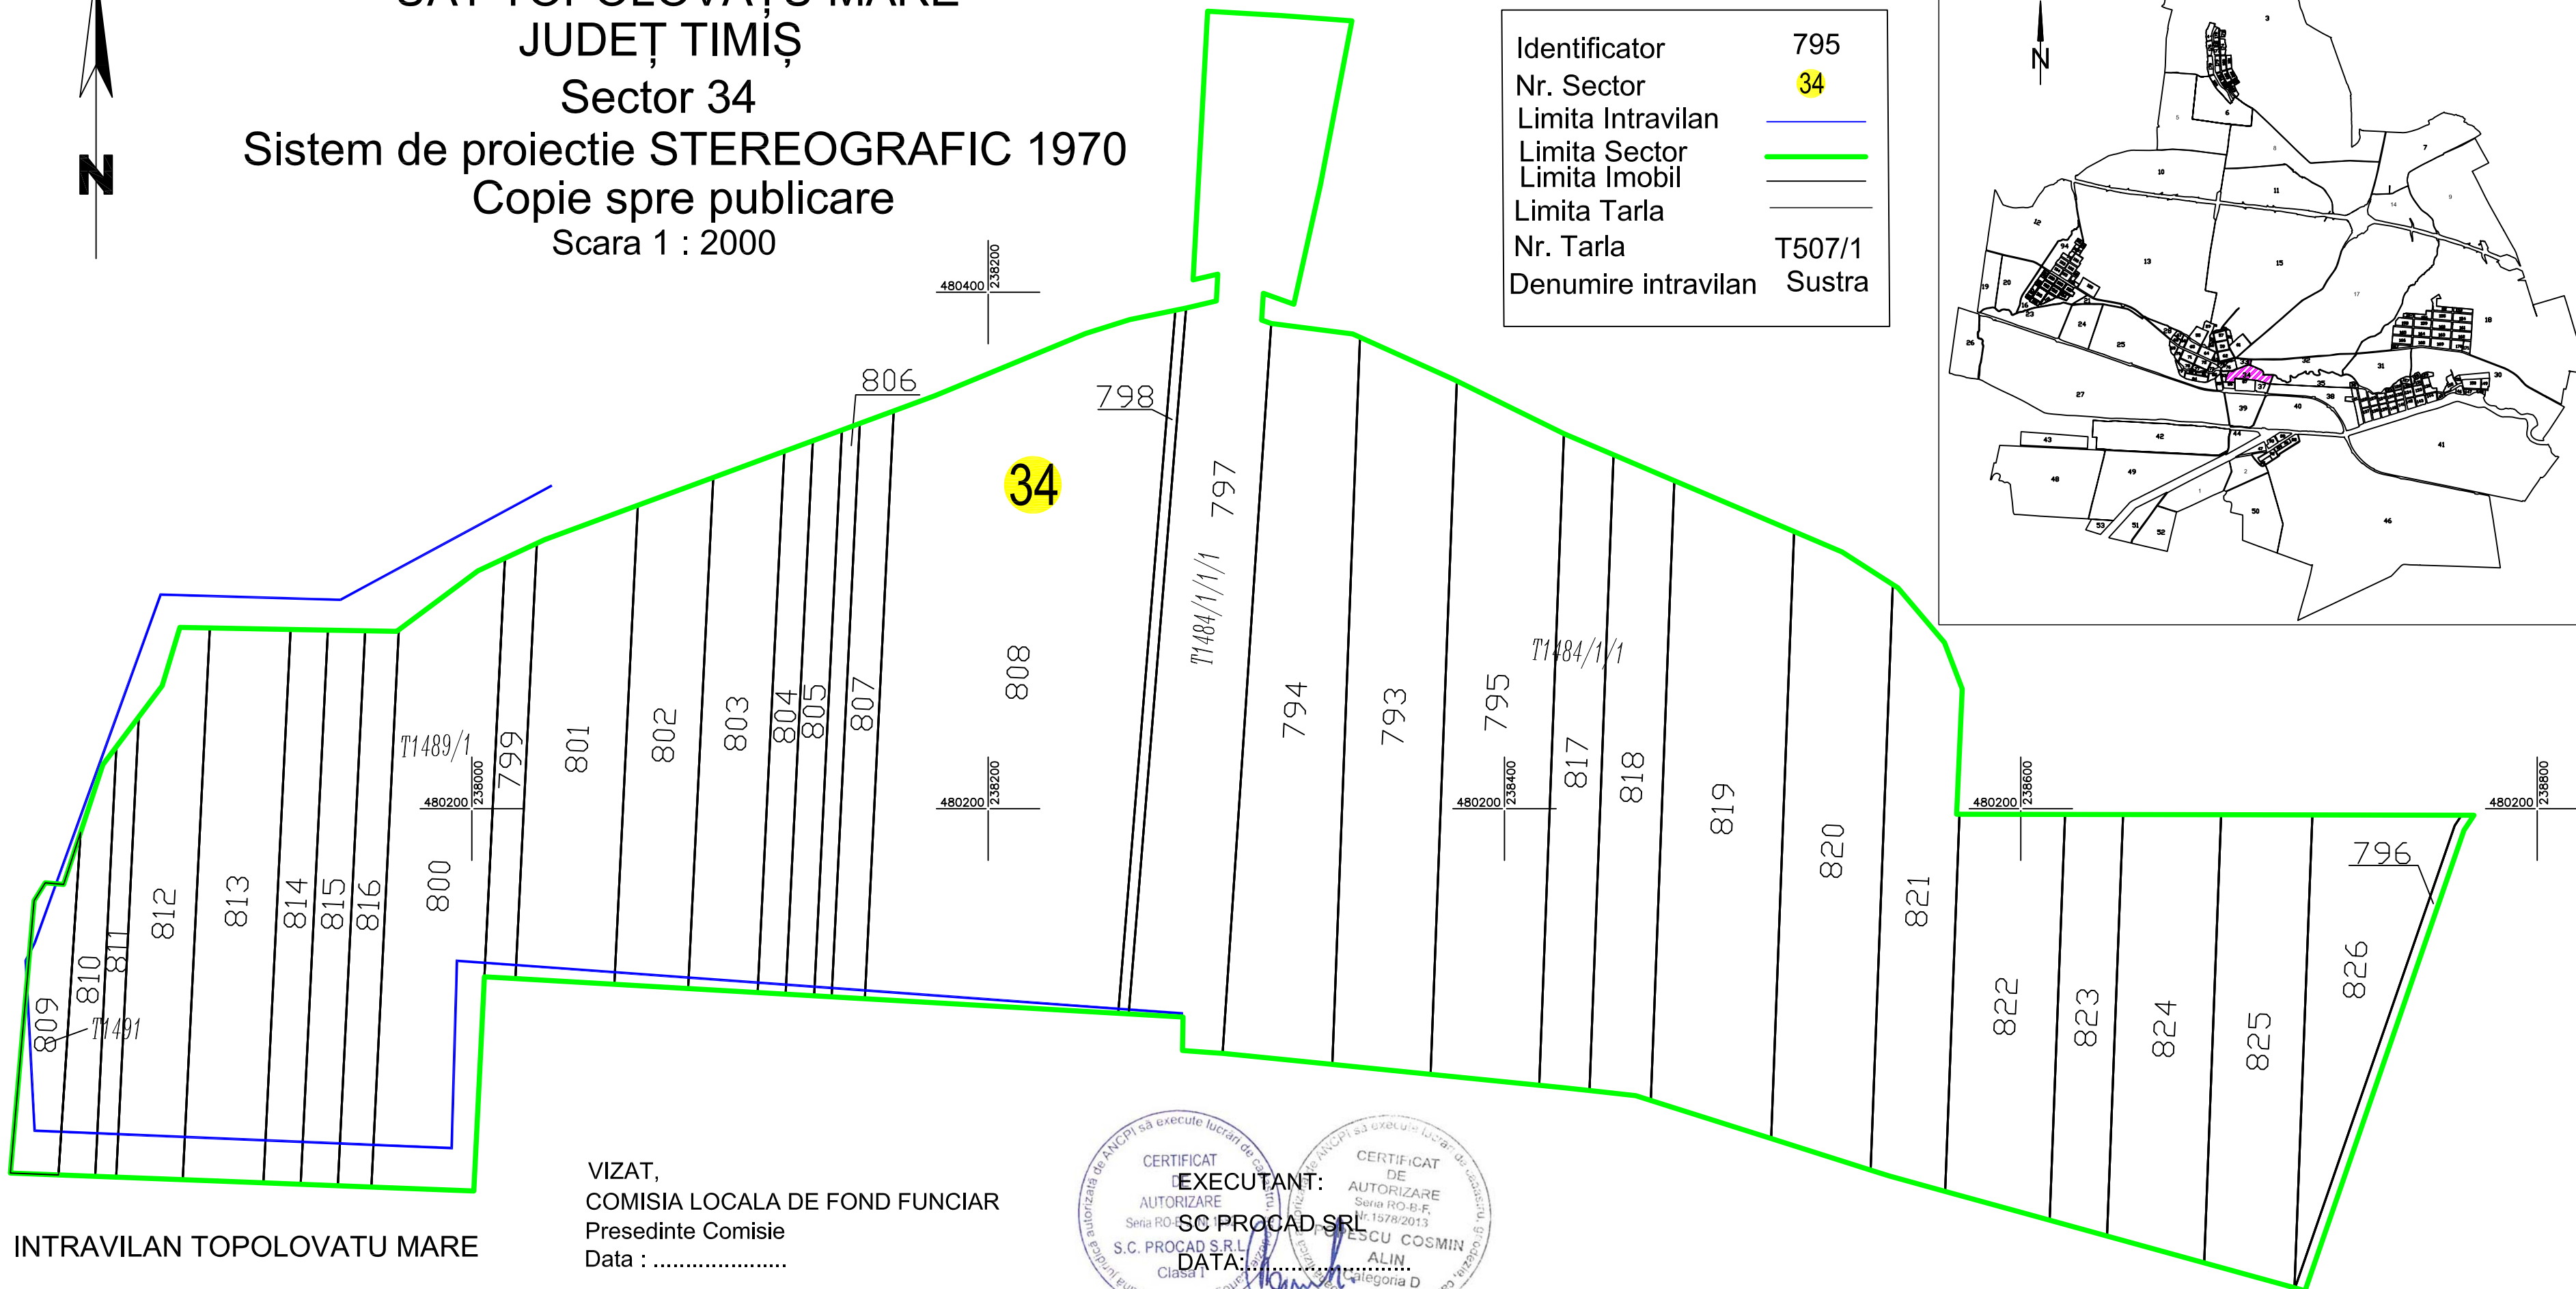

PLAN CADASTRAL UAT TOPOLOVĂȚU MARE JUDEȚ TIMIȘ

Sector 34

Sistem de proiectie STEREOGRAFIC 1970

Copie spre publicare

Scara 1 : 2000

LEGENDA

Identificator	795
Nr. Sector	34
Limita Intravilan	—
Limita Sector	—
Limita Imobil	—
Limita Tarla	—
Nr. Tarla	T507/1
Denumire intravilan	Sustra

Schita de dispunere a sectoarelor cadastrale
UAT TOPOLOVĂȚU MARE

INTRAVILAN TOPOLOVATU MARE

VIZAT,
COMISIA LOCALA DE FOND FUNCJAR
Presedinte Comisie
Data :

CERTIFICAT DE AUTORIZARE
EXECUTANT: S.C. PROCAD S.R.L.
DATA: