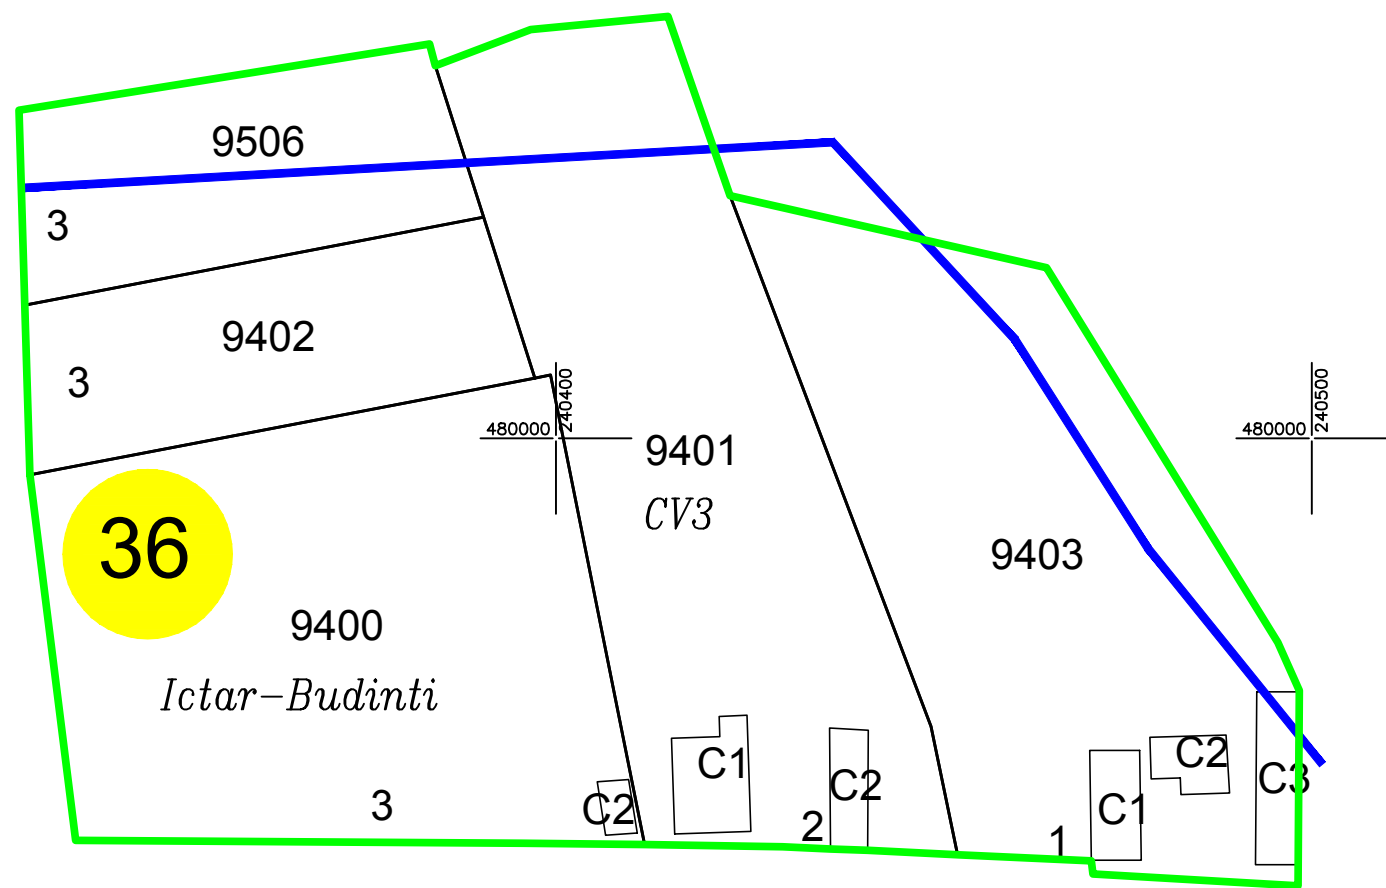

PLAN CADASTRAL UAT TOPOLOVĂȚU MARE JUDEȚ TIMIȘ

Sector 36

Sistem de proiectie STEREOGRAFIC 1970

Copie spre publicare

Scara 1 : 1000

LEGENDA

Identificator	9403
Nr. Sector	36
Limita Cvartal	—
Limita Sector	—
Limita Imobil	—
Limita Constructie	—
Limita Intravilan	—
Nr. Corp	C1
Nr. Postal	3
Nr. Cvartal	CV3
Denumirea intravilanului	Ictar- Budinti

Schita de dispunere a sectoarelor cadastrale
UAT TOPOLOVĂȚU MARE

EXECUTANT:
SC PROCAD SRL

DATA:.....

VIZAT,
COMISIA LOCALA DE FOND FUNCJAR
Presedinte Comisie
Data :