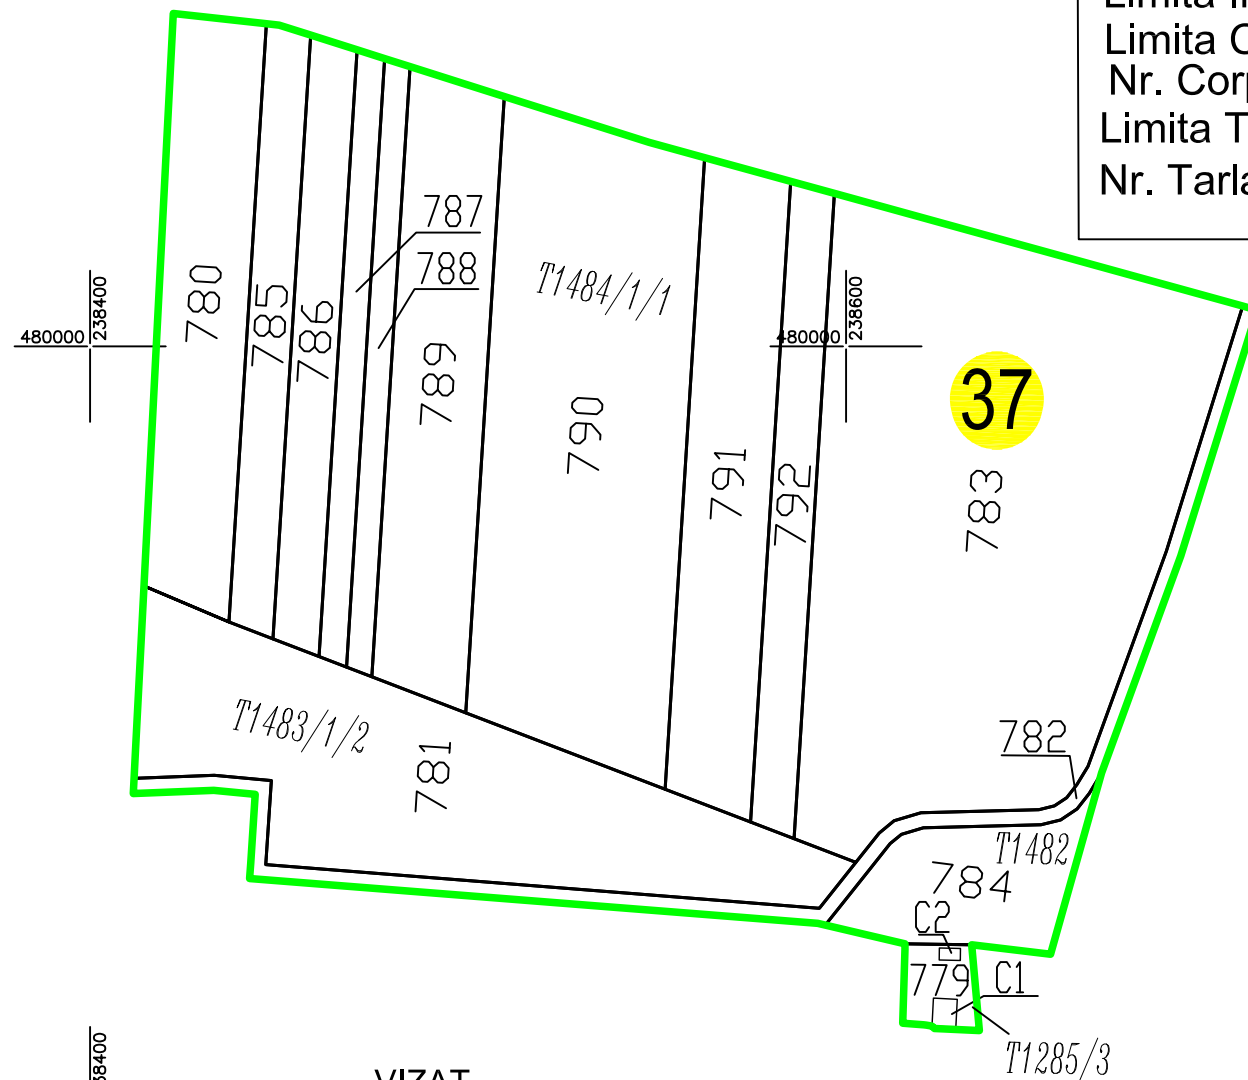

PLAN CADASTRAL UAT TOPOLOVĂȚU MARE JUDEȚ TIMIȘ

Sector 37

Sistem de proiectie STEREOGRAFIC 1970

Copie spre publicare

Scara 1 : 2000

LEGENDA

Identificator	783
Nr. Sector	37
Limita Sector	
Limita Imobil	
Limita Constructie	
Nr. Corp	C1
Limita Tarla	
Nr. Tarla	T507/1

VIZAT,
COMISIA LOCALA DE FOND FUNCJAR
Presedinte Comisie
Data :

Schita de dispunere a sectoarelor cadastrale
UAT TOPOLOVĂȚU MARE

CERTIFICAT DE EXECUTANT
AUTORIZARE
Seria RO-B-J, Nr. 1582
S.C. PROCAD S.R.L.
DATA: 10/01/2014