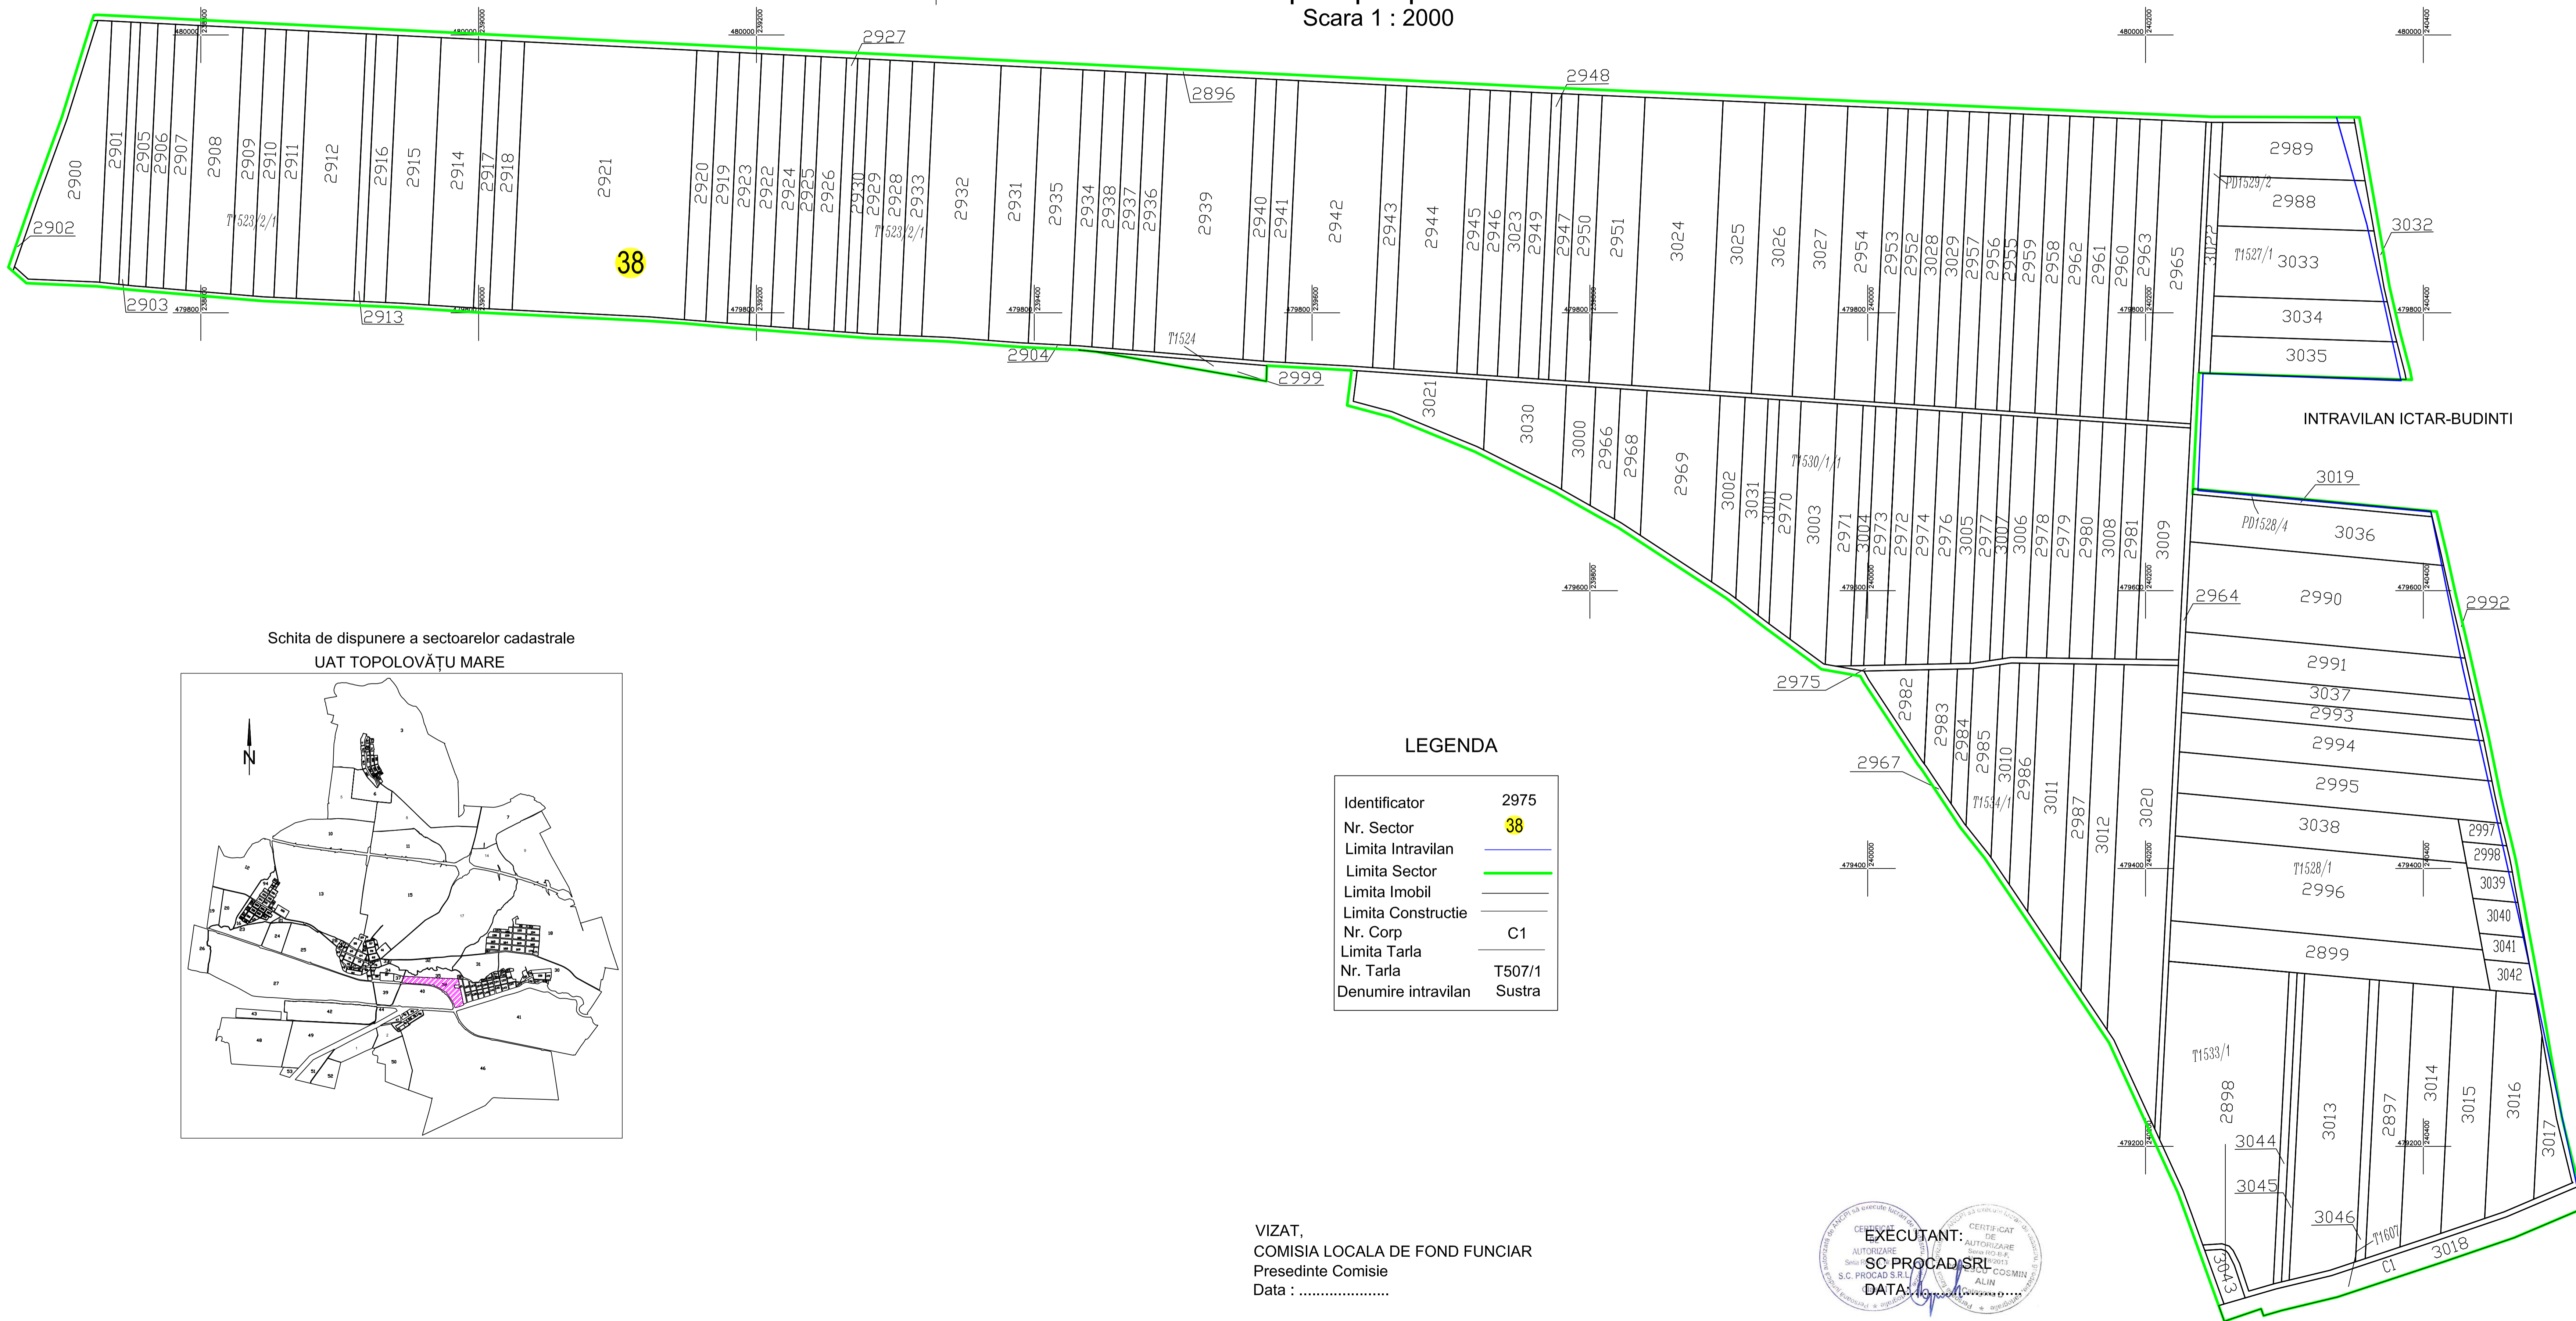

PLAN CADASTRAL  
UAT TOPOLOVĂȚU MARE  
JUDEȚ TIMIȘ

Sector 38  
Sistem de proiectie STEREOGRAFIC 1970  
Copie spre publicare  
Scara 1 : 2000

Schita de dispunere a sectoarelor cadastrale  
UAT TOPOLOVĂȚU MARE

LEGENDA

Identificator	2975
Nr. Sector	38
Limita Intravilan	—
Limita Sector	—
Limita Imobil	—
Limita Constructie	—
Nr. Corp	C1
Limita Tarla	—
Nr. Tarla	T507/1
Denumire intravilan	Sustra

VIZAT,  
COMISIA LOCALA DE FOND FUNCJAR  
Presedinte Comisie  
Data : .....