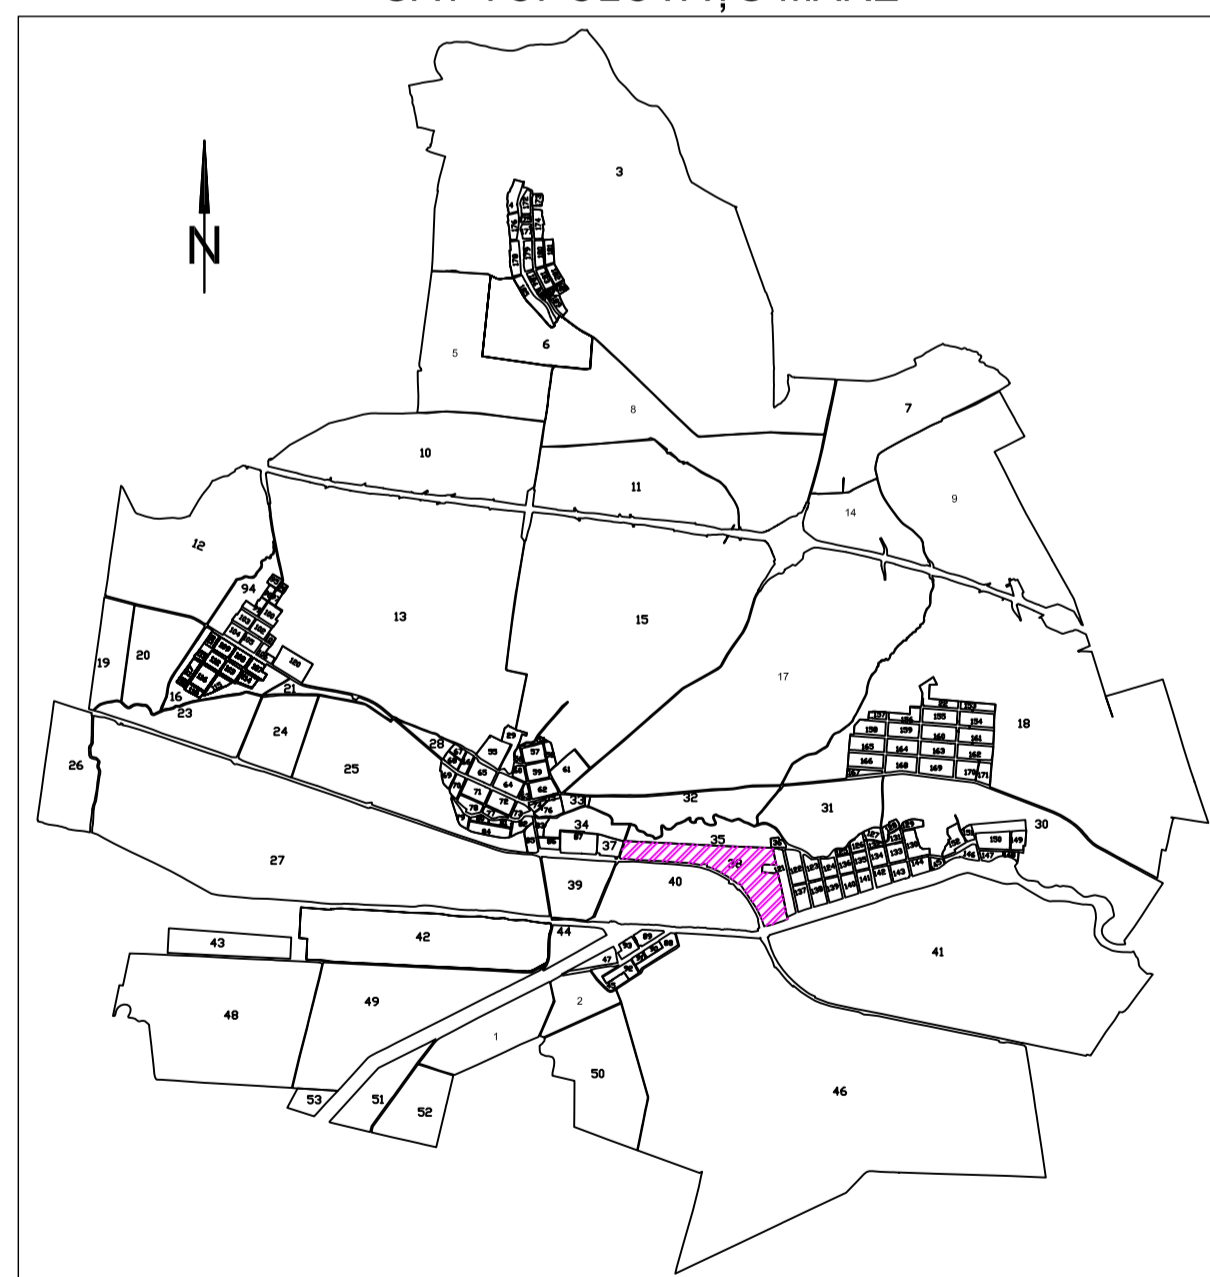

PLAN CADASTRAL  
UAT TOPOLOVĂȚU MARE  
JUDEȚ TIMIȘ

Sector 38  
Sistem de proiectie STEREOGRAFIC 1970  
Copie spre publicare  
Scara 1 : 2000

Schita de dispunere a sectoarelor cadastrale  
UAT TOPOLOVĂȚU MARE

LEGENDA

Identificator	2975
Nr. Sector	38
Limita Intravilan	—
Limita Sector	—
Limita Imobil	—
Limita Constructie	—
Nr. Corp	C1
Limita Tarla	—
Nr. Tarla	T507/1
Denumire intravilan	Sustra

VIZAT,  
COMISIA LOCALA DE FOND FUNCJAR  
Presedinte Comisie  
Data : .....