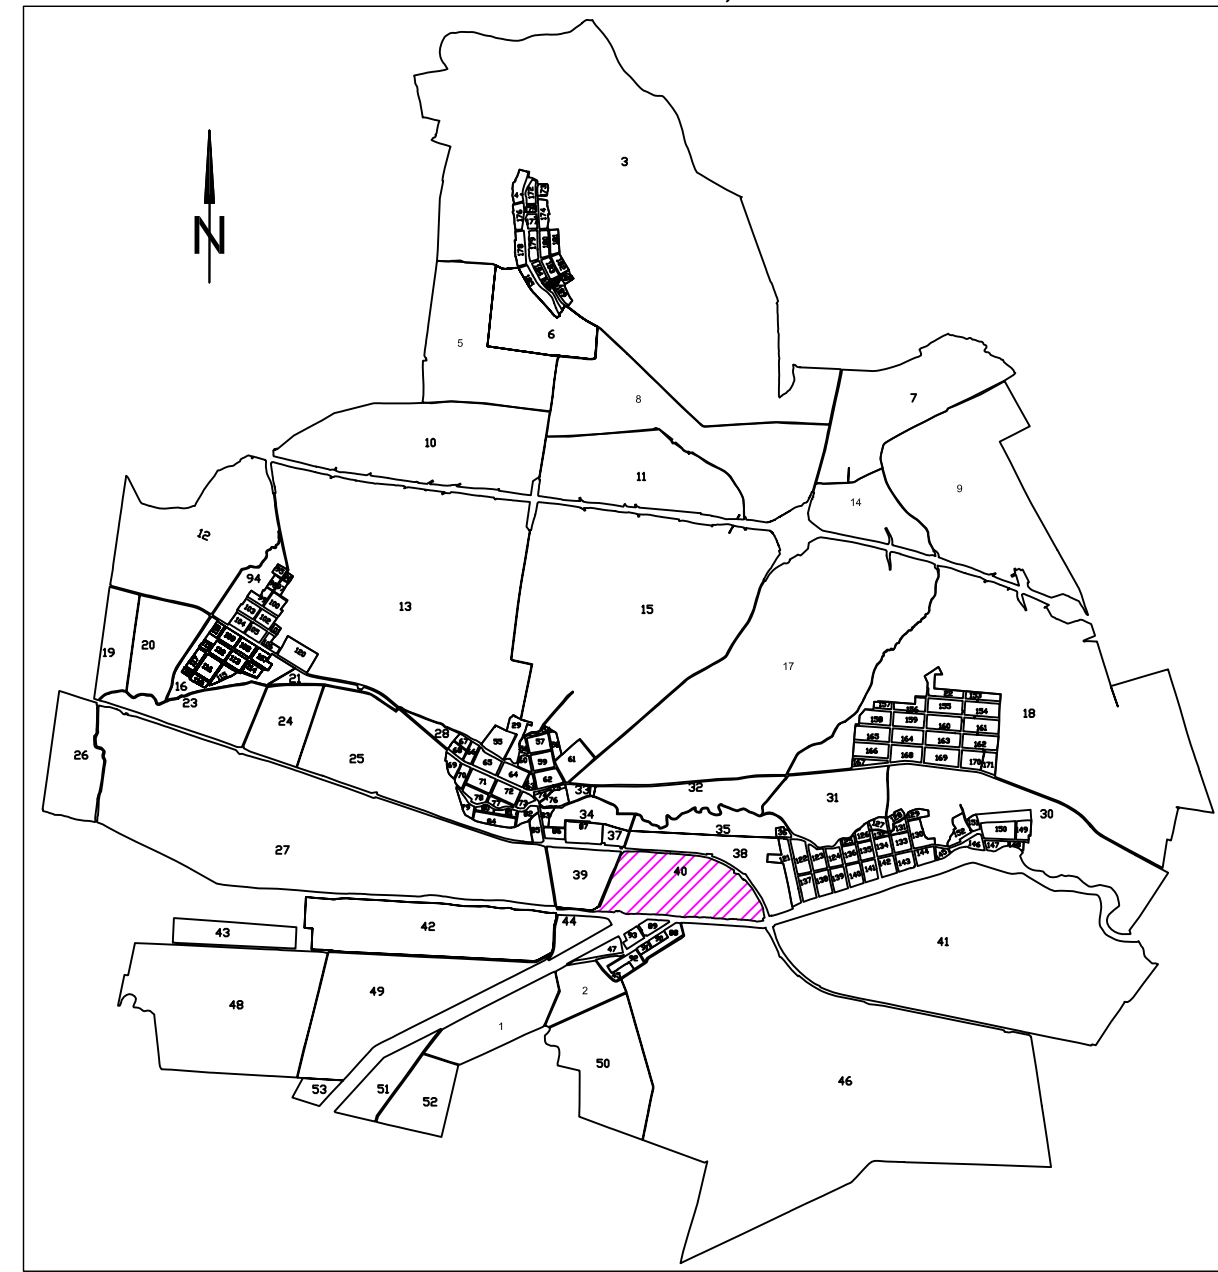

PLAN CADASTRAL
UAT TOPOLOVĂȚU MARE
JUDEȚ TIMIȘ

Sector 40
Sistem de proiectie STEREOGRAFIC 1970
Copie spre publicare
Scara 1 : 2000

LEGENDA

Identificator	934
Nr. Sector	40
Limita Sector	—
Limita Imobil	—
Limita Constructie	—
Nr. Corp	C1
Limita Tarla	—
Nr. Tarla	T507/1

Schita de dispunere a sectoarelor cadastrale
 UAT TOPOLOVĂȚU MARE

VIZAT,
 COMISIA LOCALA DE FOND FUNCJAR
 Presedinte Comisie
 Data :

EXECUTANT:
 SC PROCAD SRL
 DATA: