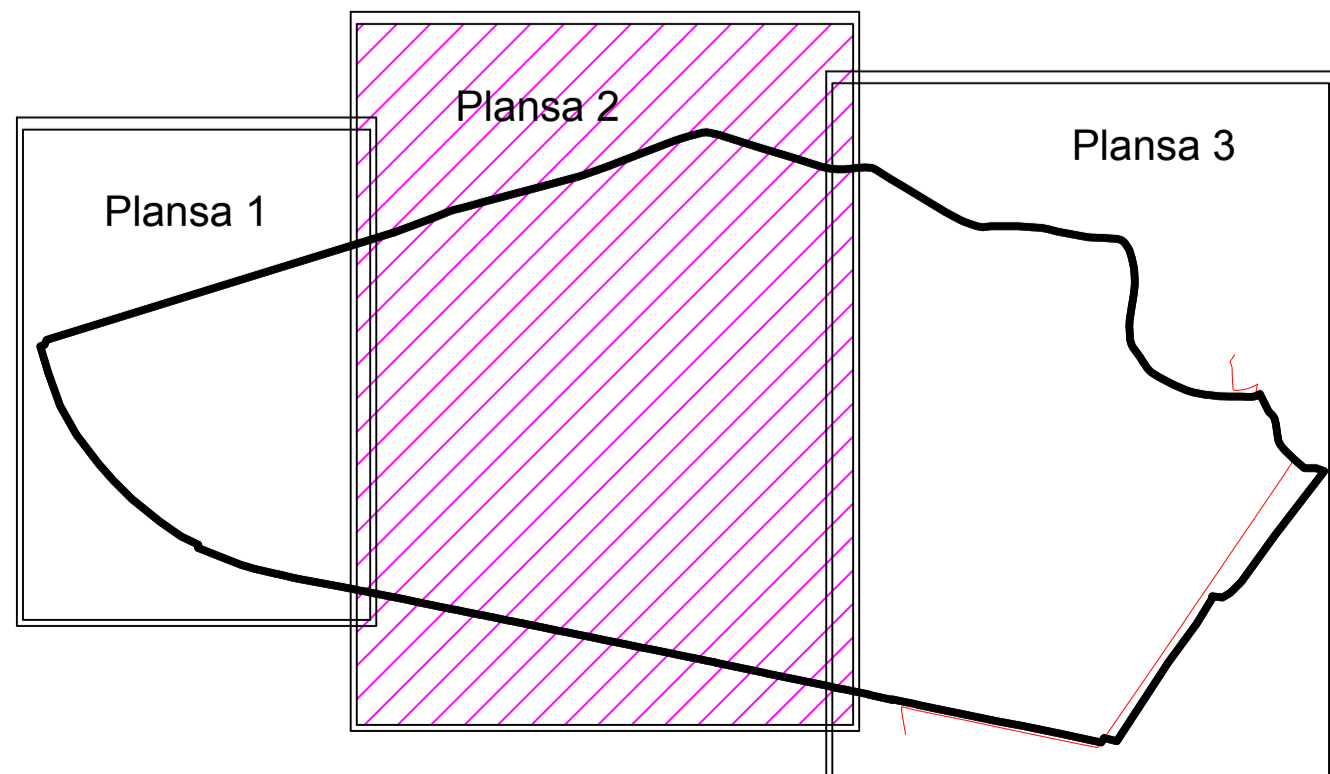

PLAN CADASTRAL
UAT TOPOLOVĂȚU MARE
JUDEȚ TIMIȘ

Sector 41

Sistem de proiectie STEREOGRAFIC 1970

Copie spre publicare

Scara 1 : 2000

Planșa 2

Schita de dispunere a sectoarelor cadastrale
UAT TOPOLOVĂȚU MARE

LEGENDA

Identificator	1293
Nr. Sector	41
Limita Sector	—
Limita Imobil	—
Limita Tarla	—
Nr. Tarla	T507/1

Schita de dispunere a planselor

VIZAT,
COMISIA LOCALA DE FOND FUNCIAR
Presedinte Comisie
Data :