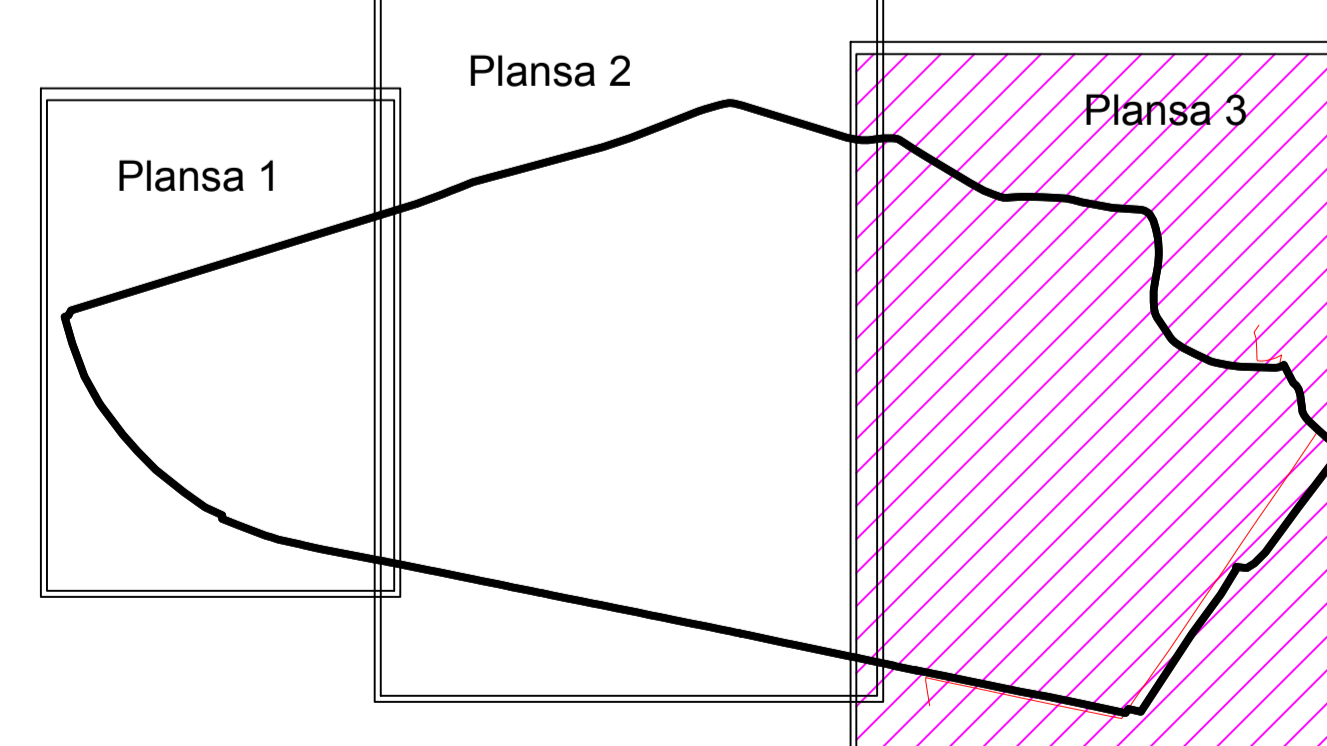

PLAN CADASTRAL
UAT TOPOLOVĂȚU MARE
JUDEȚ TIMIȘ
 Sector 41
 Sistem de proiectie STEREOGRAFIC 1970
 Copie spre publicare
 Scara 1 : 2000
 Plansa 3

LEGENDA

Identificator	1293
Nr. Sector	41
Limita UAT	—
Limita Sector	—
Limita Imobil	—
Limita Tarla	—
Nr. Tarla	T507/1
Denumire UAT	Belint

Schita de dispunere a sectoarelor cadastrale
 UAT TOPOLOVĂȚU MARE

UAT.BELINT
 JUD.TIMIȘ

Schita de dispunere a planselor

VIZAT,
 COMISIA LOCALA DE FOND FUNCAR
 Presedinte Comisie
 Data :