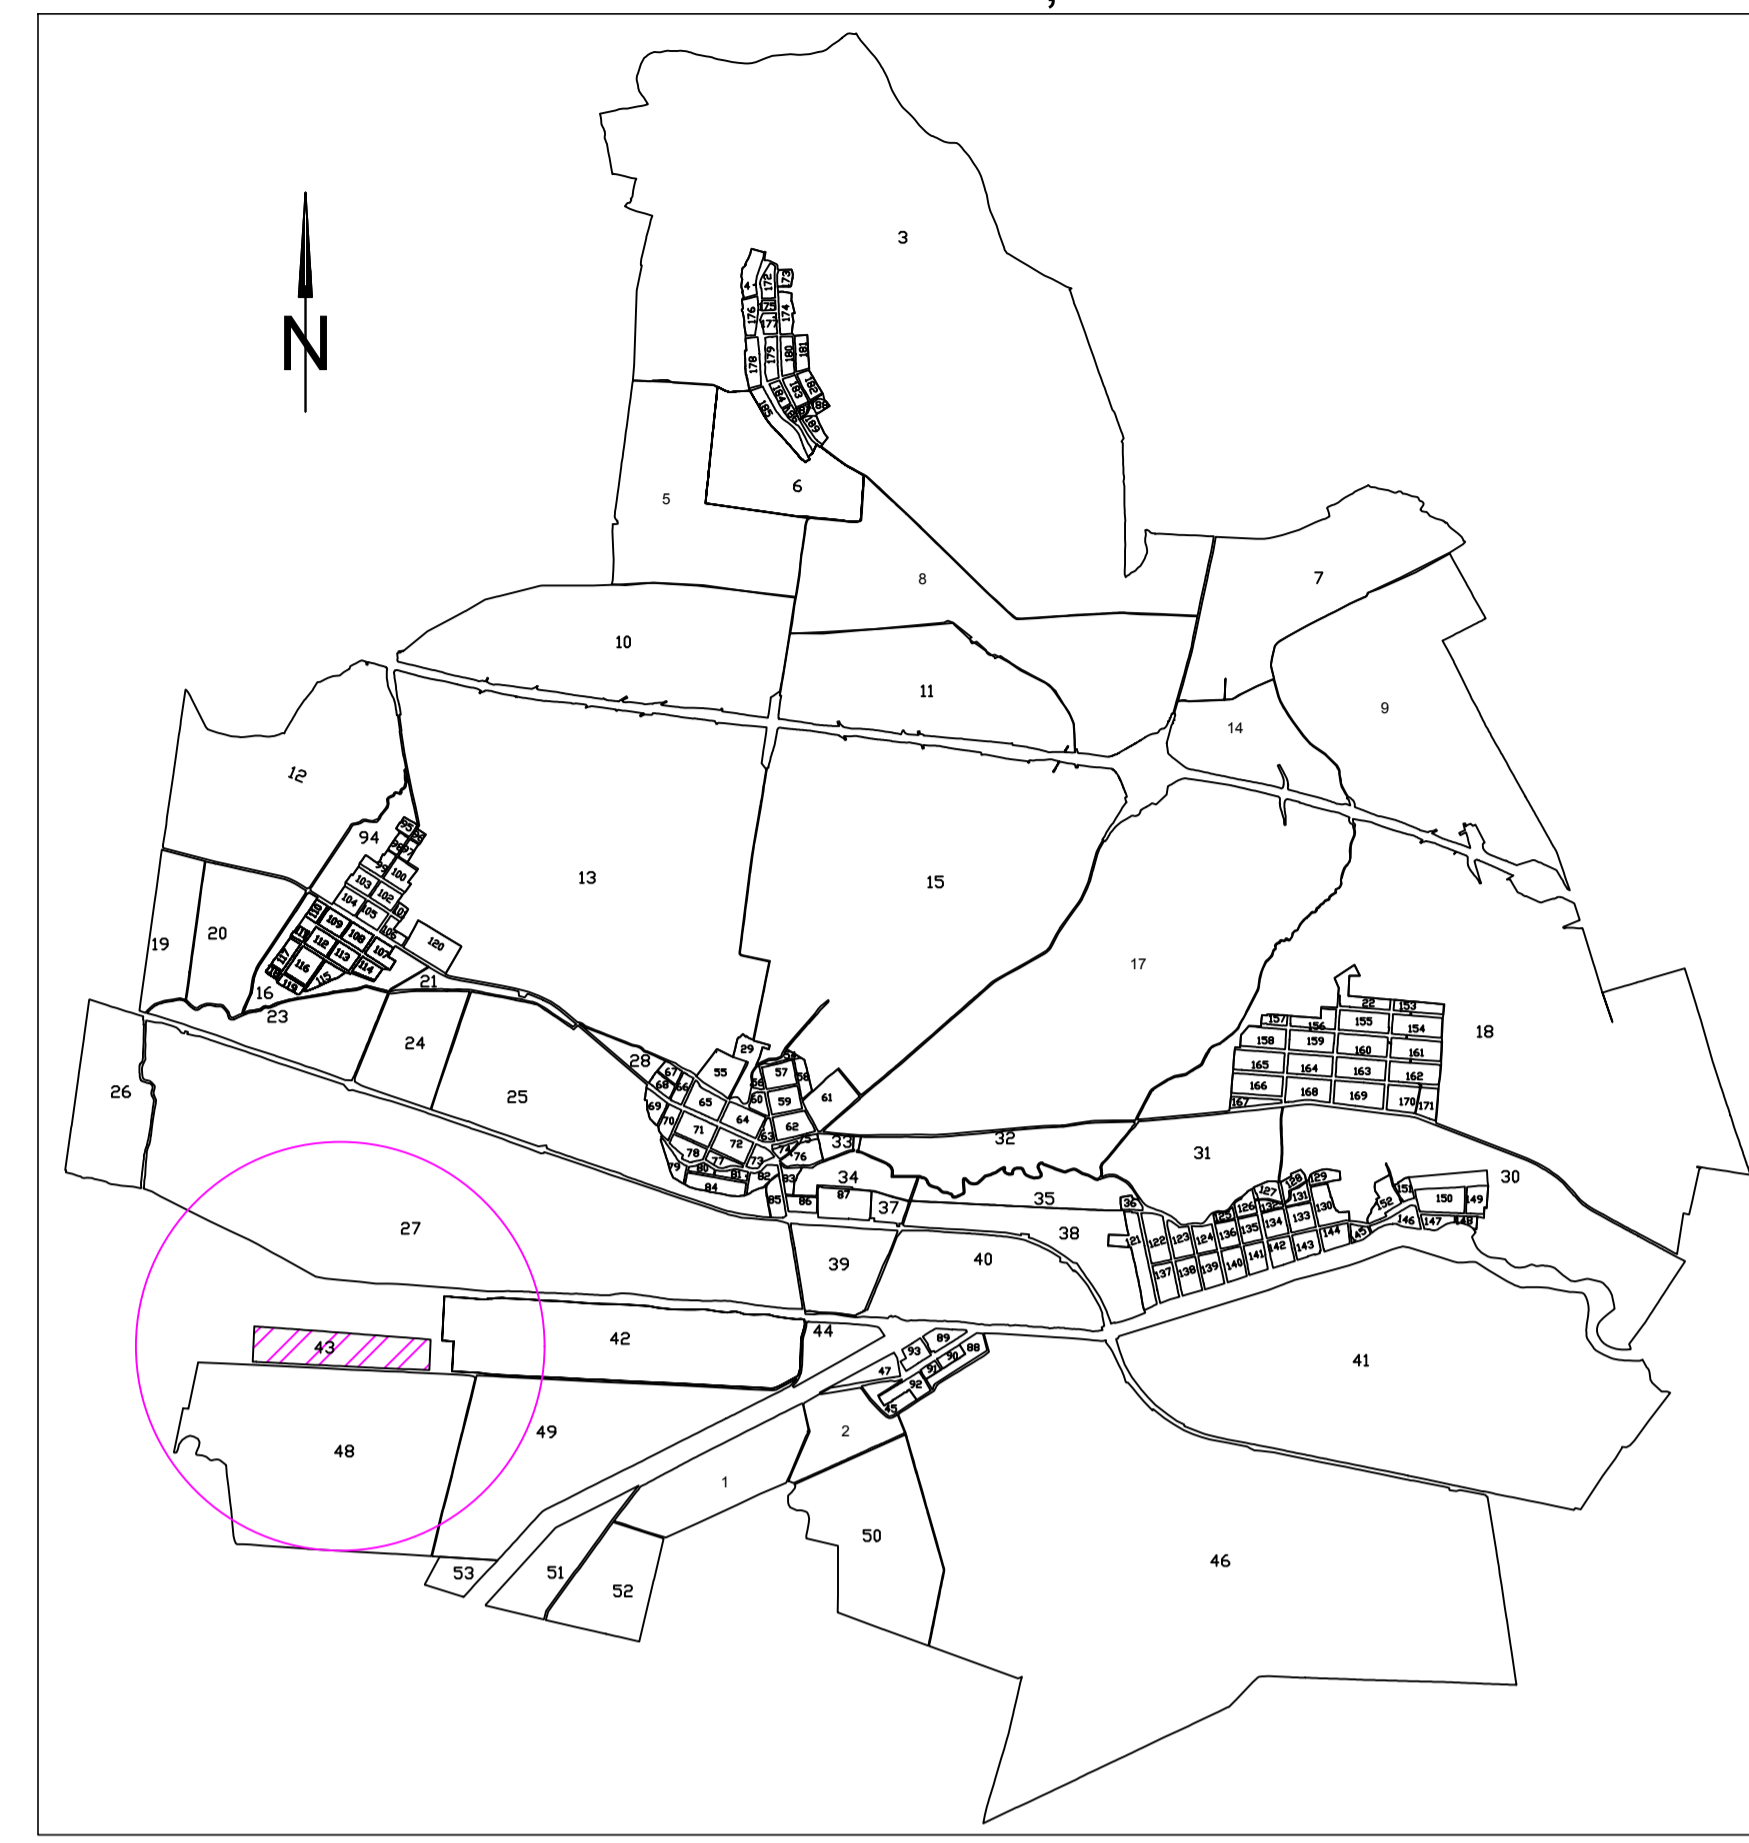

PLAN CADASTRAL UAT TOPOLOVĂȚU MARE JUDEȚ TIMIȘ

Sector 43

Sistem de proiectie STEREOGRAFIC 1970 Copie spre publicare Scara 1 : 2000

LEGENDA

Identificator	4512
Nr. Sector	43
Limita UAT	—
Limita Sector	—
Limita Imobil	—
Limita Tarla	—
Nr. Tarla	T4321/1
Denumire UAT	Recas

JUD.TIMIS
UAT.RECAS

VIZAT,
COMISIA LOCALA DE FOND FUNCJAR
Presedinte Comisie
Data : .....

EXECUTANT:
CERTIFICAT DE AUTORIZARE
DE AUTORIZARE
S.C. PROCAD S.R.L.
DATA: .....

ȘTEFAN POPESCU COSMIN
ALIN