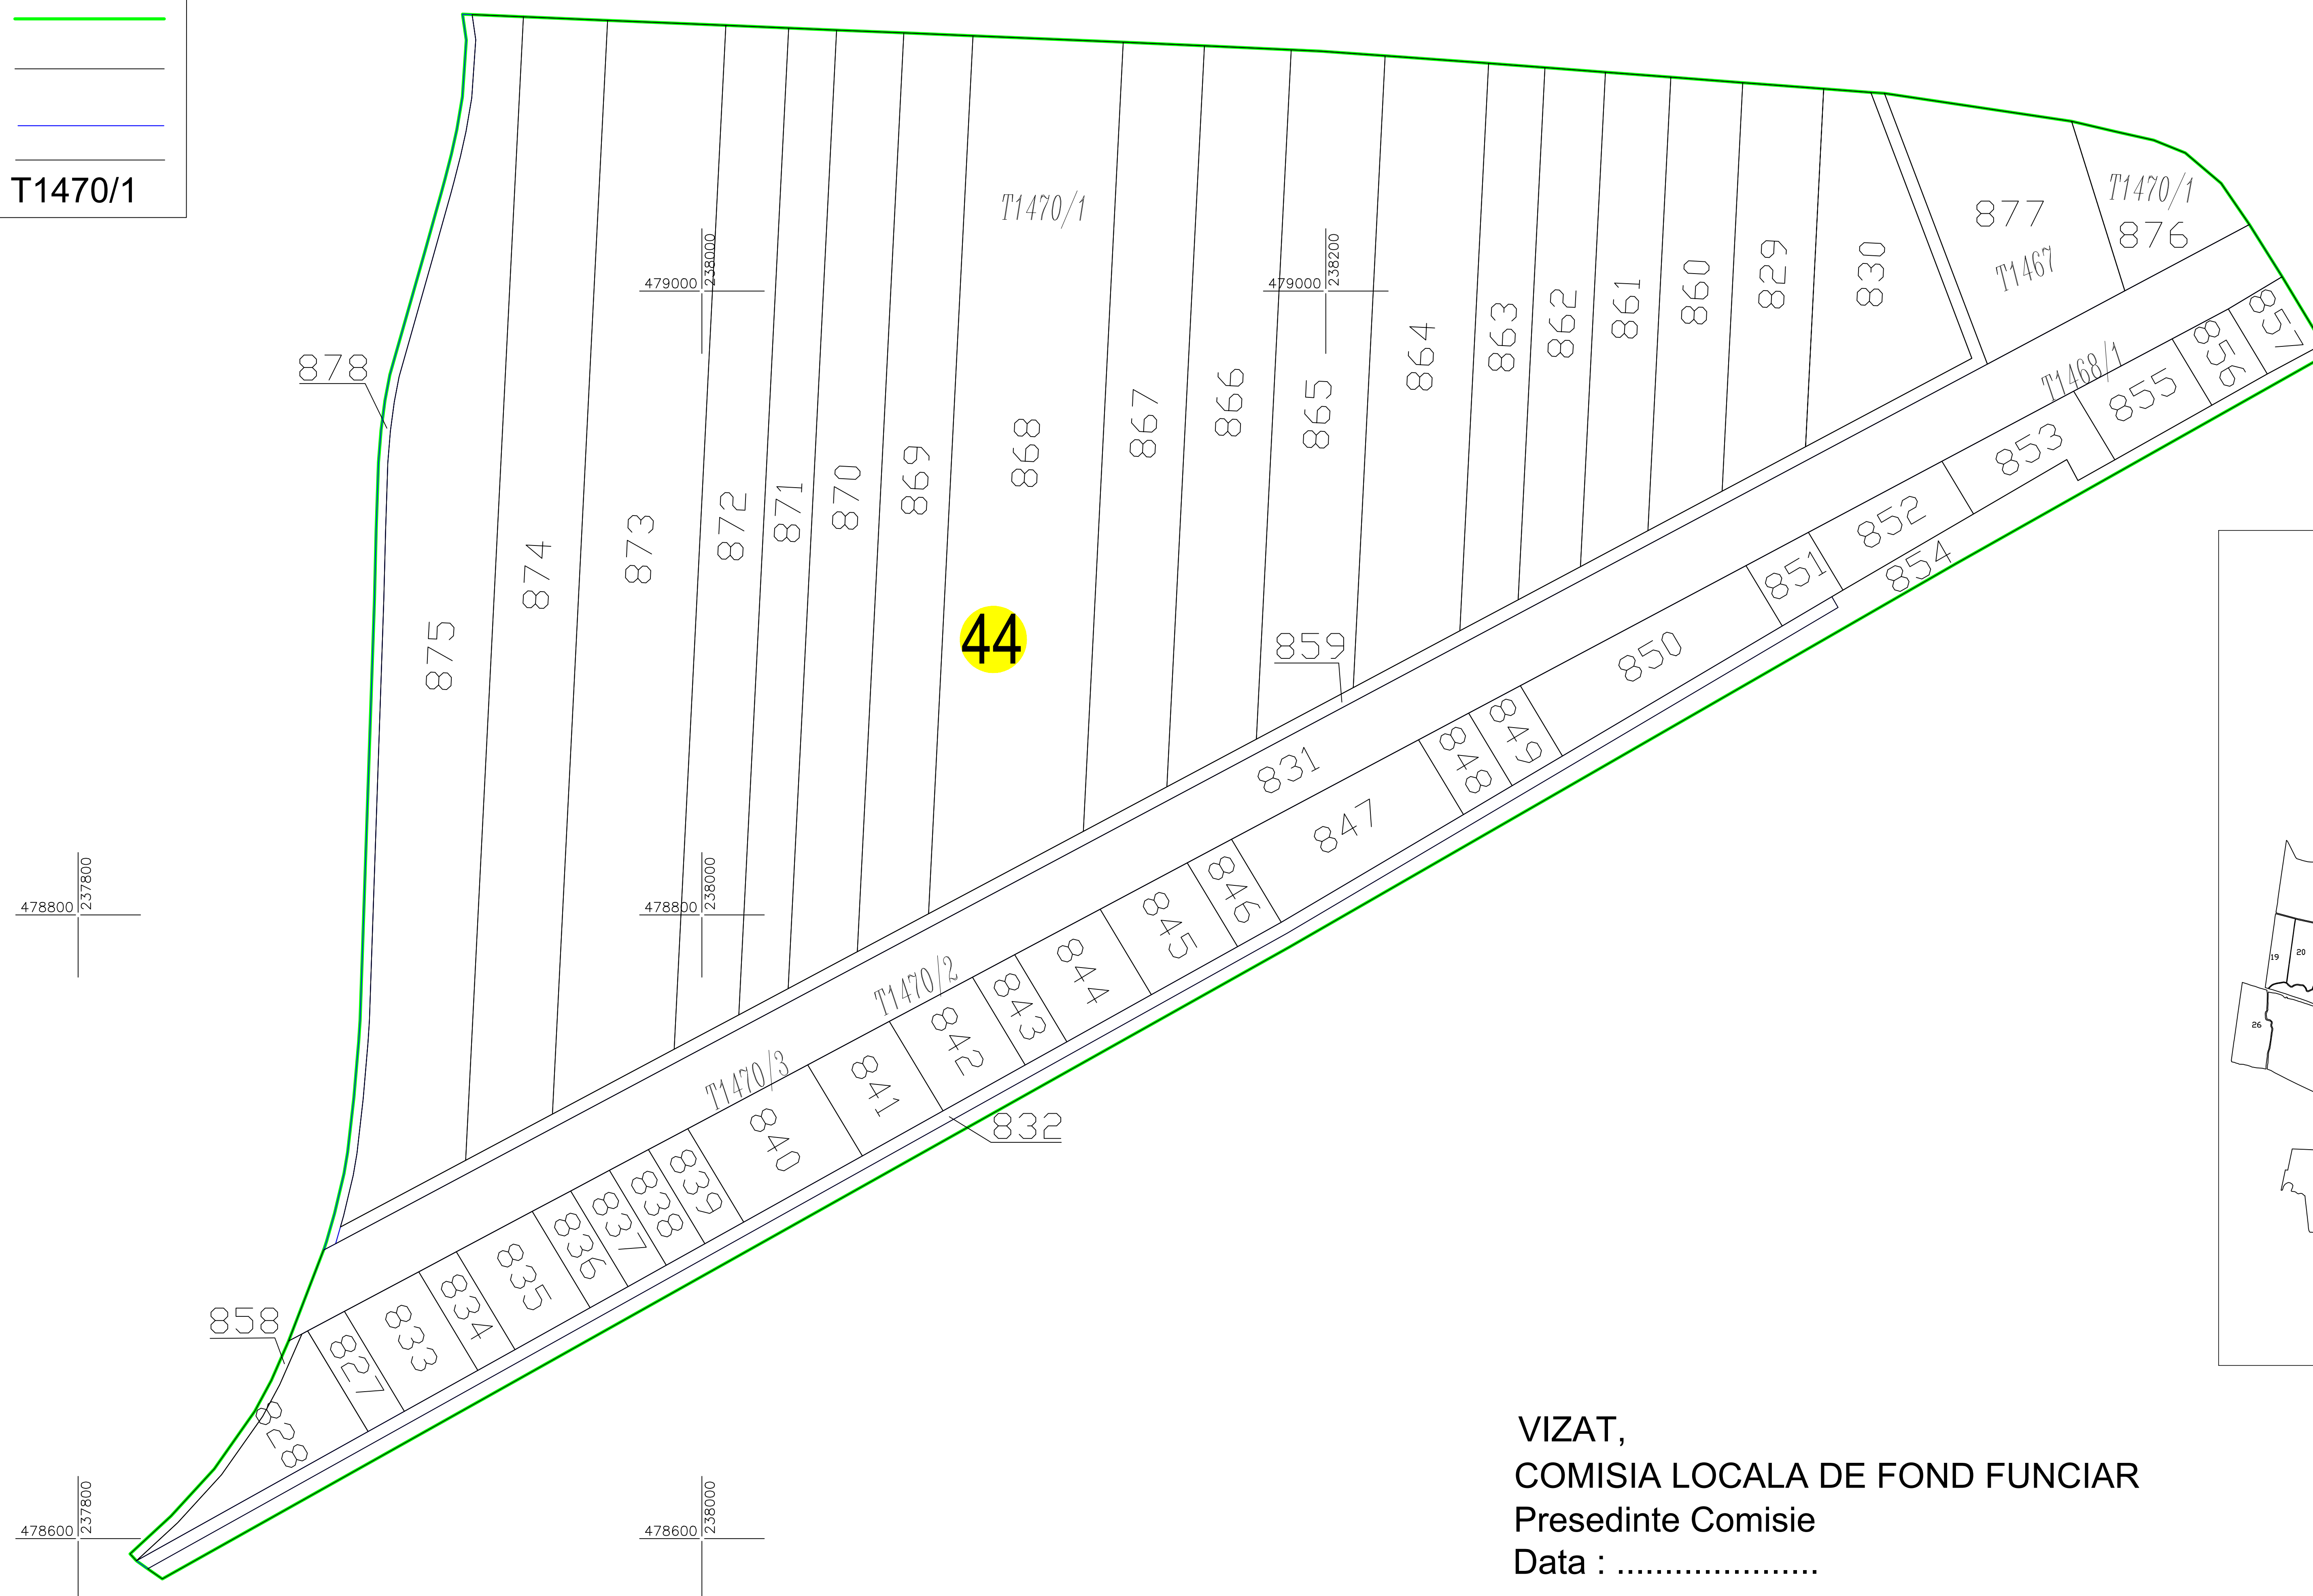

PLAN CADASTRAL UAT TOPOLOVĂȚU MARE JUDEȚ TIMIȘ

Sector 44

Sistem de proiectie STEREOGRAFIC 1970

Copie spre publicare

Scara 1 : 2000

LEGENDA

Identificator	878
Nr. Sector	44
Limita Sector	
Limita Imobil	
Limita Canal	
Limita Tarla	
Nr. Tarla	T1470/1

Schita de dispunere a sectoarelor cadastrale
UAT TOPOLOVĂȚU MARE

VIZAT,
COMISIA LOCALA DE FOND FUNCJAR
Presedinte Comisie
Data :

EXECUTANT: **SC PROCAD SRL**
 CERTIFICAT DE AUTORIZARE
 S.C. PROCAD SRL
 Clasa I
 ALIN.....
 Categoria D