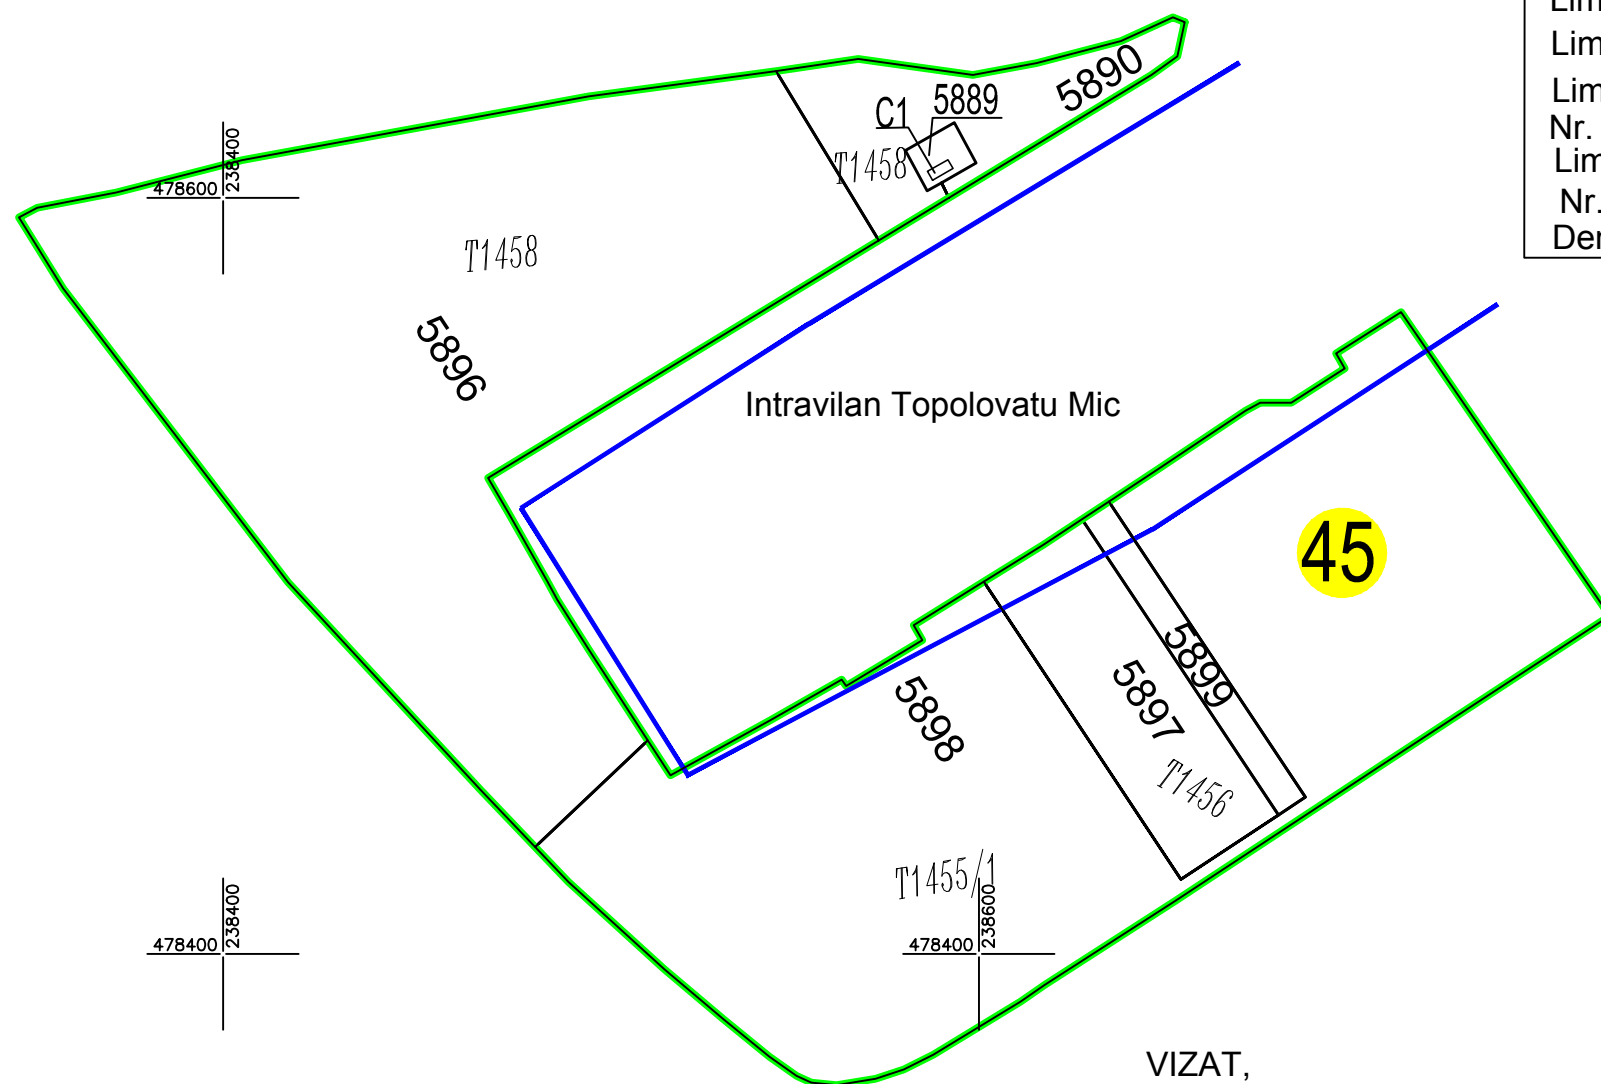

# PLAN CADASTRAL UAT TOPOLOVĂȚU MARE JUDEȚ TIMIȘ Sector 45

Sistem de proiectie STEREOGRAFIC 1970  
Copie spre publicare

Scara 1 : 2000

## LEGENDA

Identificator	5890
Nr. Sector	45
Limita Intravilan	—
Limita Sector	—
Limita Imobil	—
Limita Constructie	—
Nr. Corp	C1
Limita Tarla	—
Nr. Tarla	T1458
Den UAT	Topolovatu Mic

Schita de dispunere a sectoarelor cadastrale  
UAT TOPOLOVĂȚU MARE