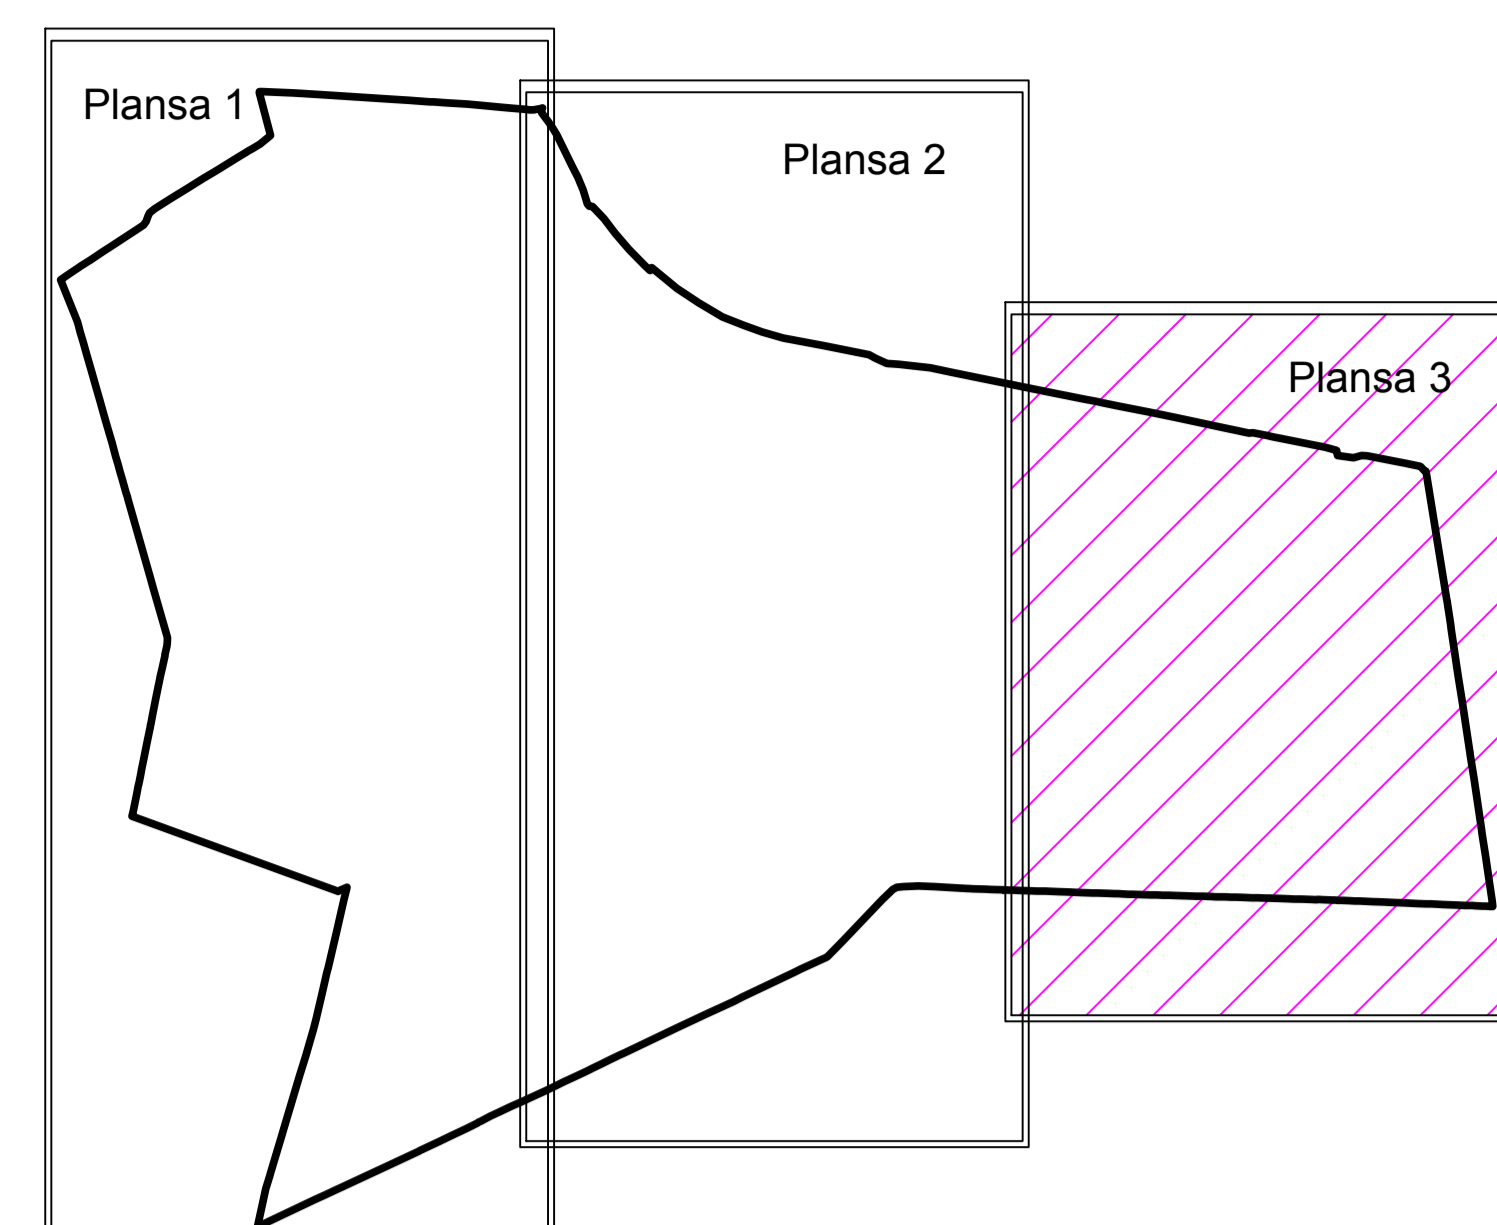

**PLAN CADASTRAL**  
**UAT TOPOLOVĂȚU MARE**  
**JUDEȚ TIMIȘ**  
 Sector 46  
 Sistem de proiectie STEREOGRAFIC 1970  
 Copie spre publicare  
 Scara 1 : 2000  
 Plansa 3

Schita de dispunere a planselor

**LEGENDA**

Identificator	9234
Nr. Sector	46
Limita UAT	—
Limita Intravilan	—
Limita Sector	—
Limita Canal	—
Limita Imobil	—
Limita Constructie	—
Nr. Corp	C1
Limita Tarla	—
Nr. Tarla	T1673/1
Denumire UAT	Belint