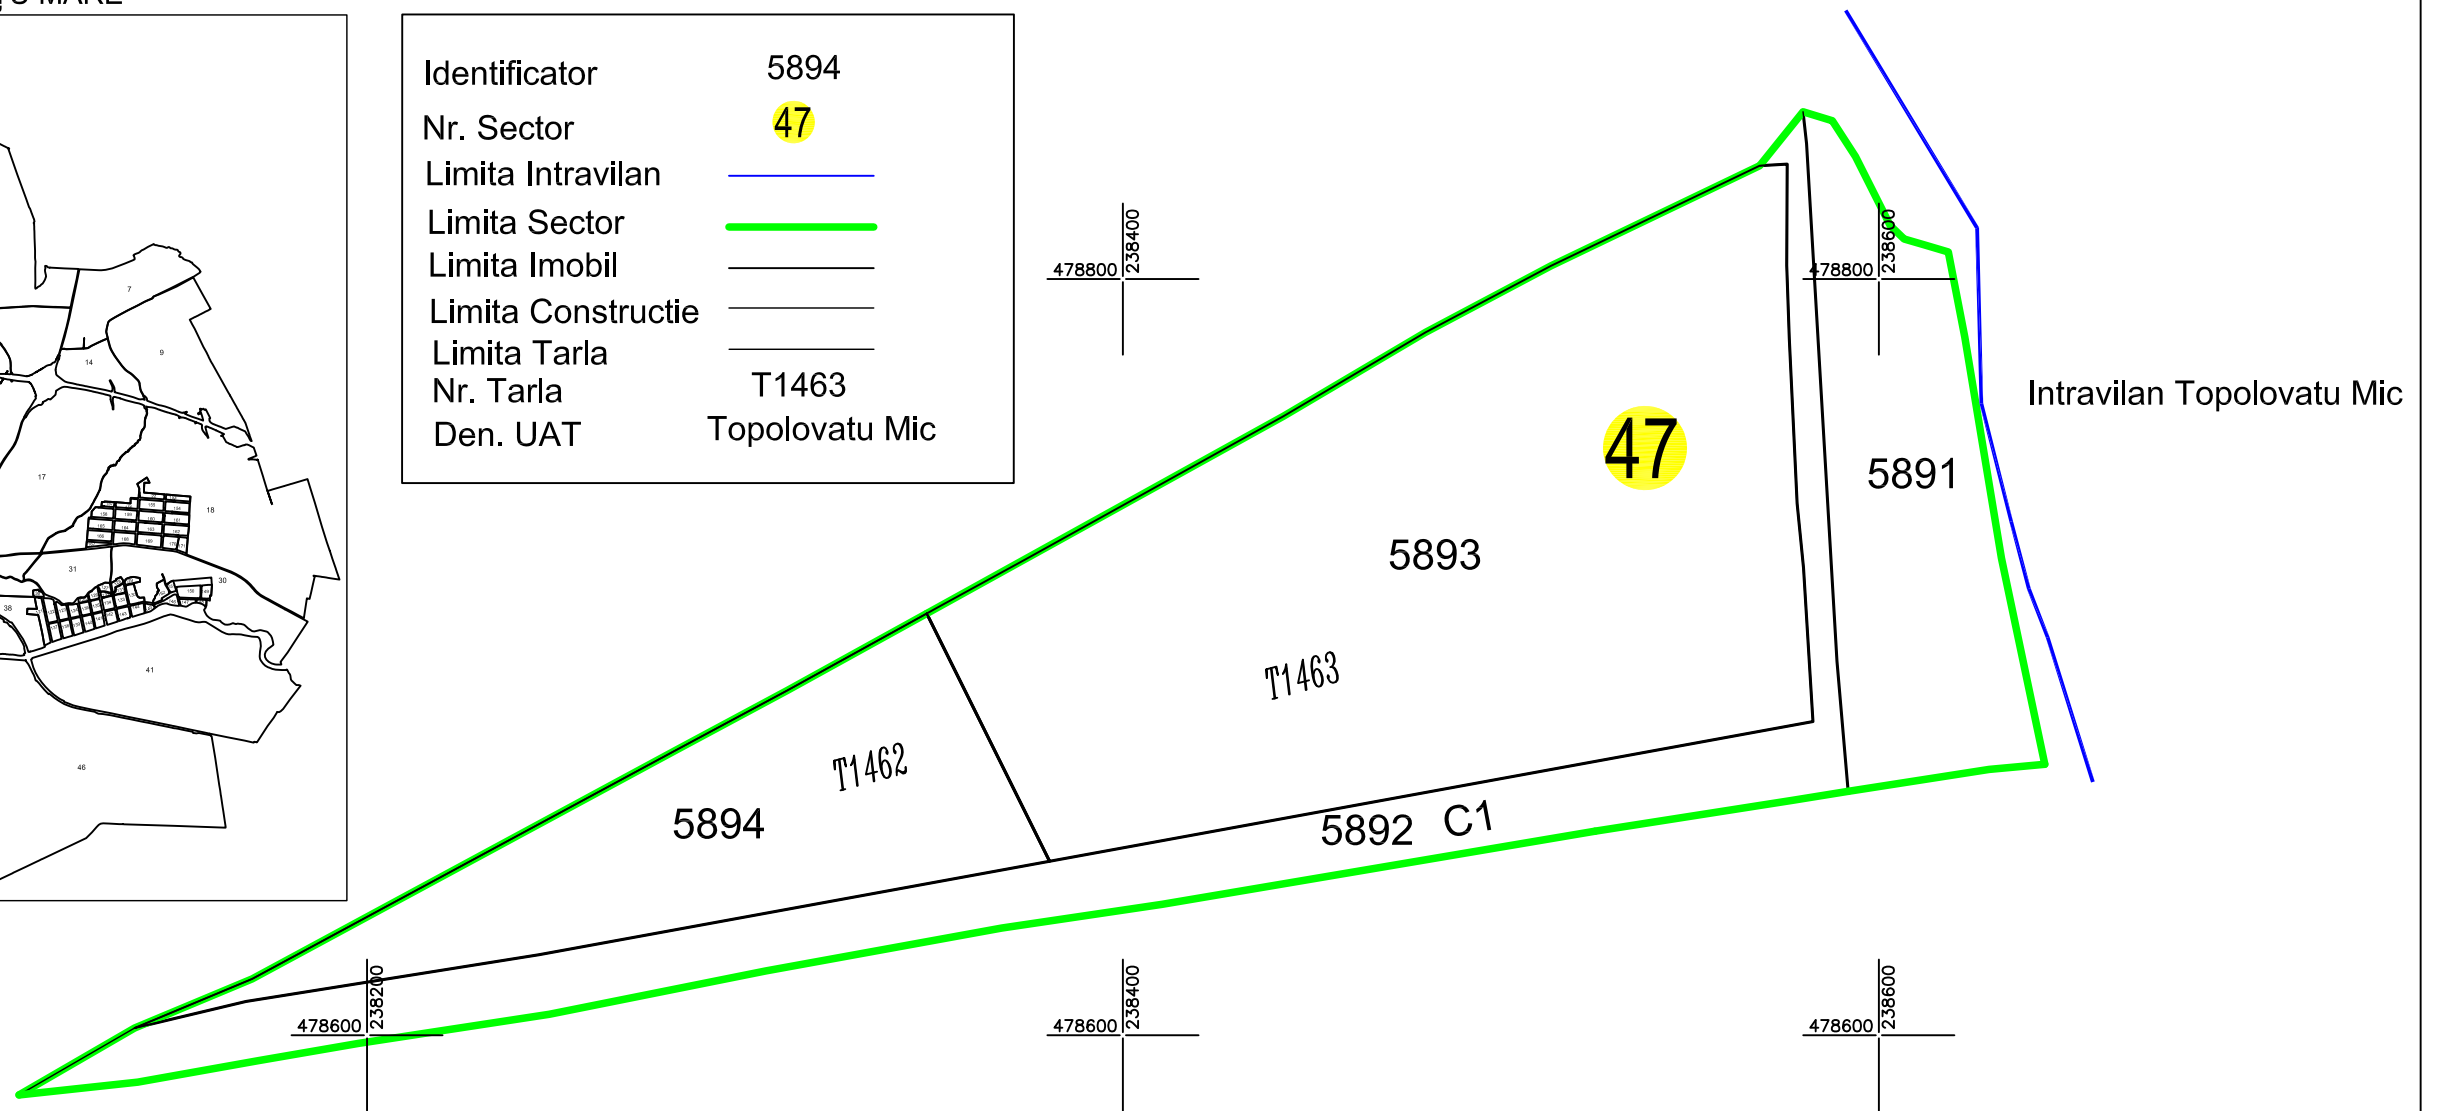

PLAN CADASTRAL

UAT TOPOLOVĂȚU MARE

JUDEȚ TIMIȘ

Sector 47

Sistem de proiectie STEREOGRAFIC 1970
Copie spre publicare
Scara 1 : 2000

Schita de dispunere a sectoarelor cadastrale
UAT TOPOLOVĂȚU MARE

LEGENDA

Identificator	5894
Nr. Sector	47
Limita Intravilan	— (blue line)
Limita Sector	— (green line)
Limita Imobil	— (black line)
Limita Constructie	— (black line)
Limita Tarla	— (black line)
Nr. Tarla	T1463
Den. UAT	Topolovatu Mic