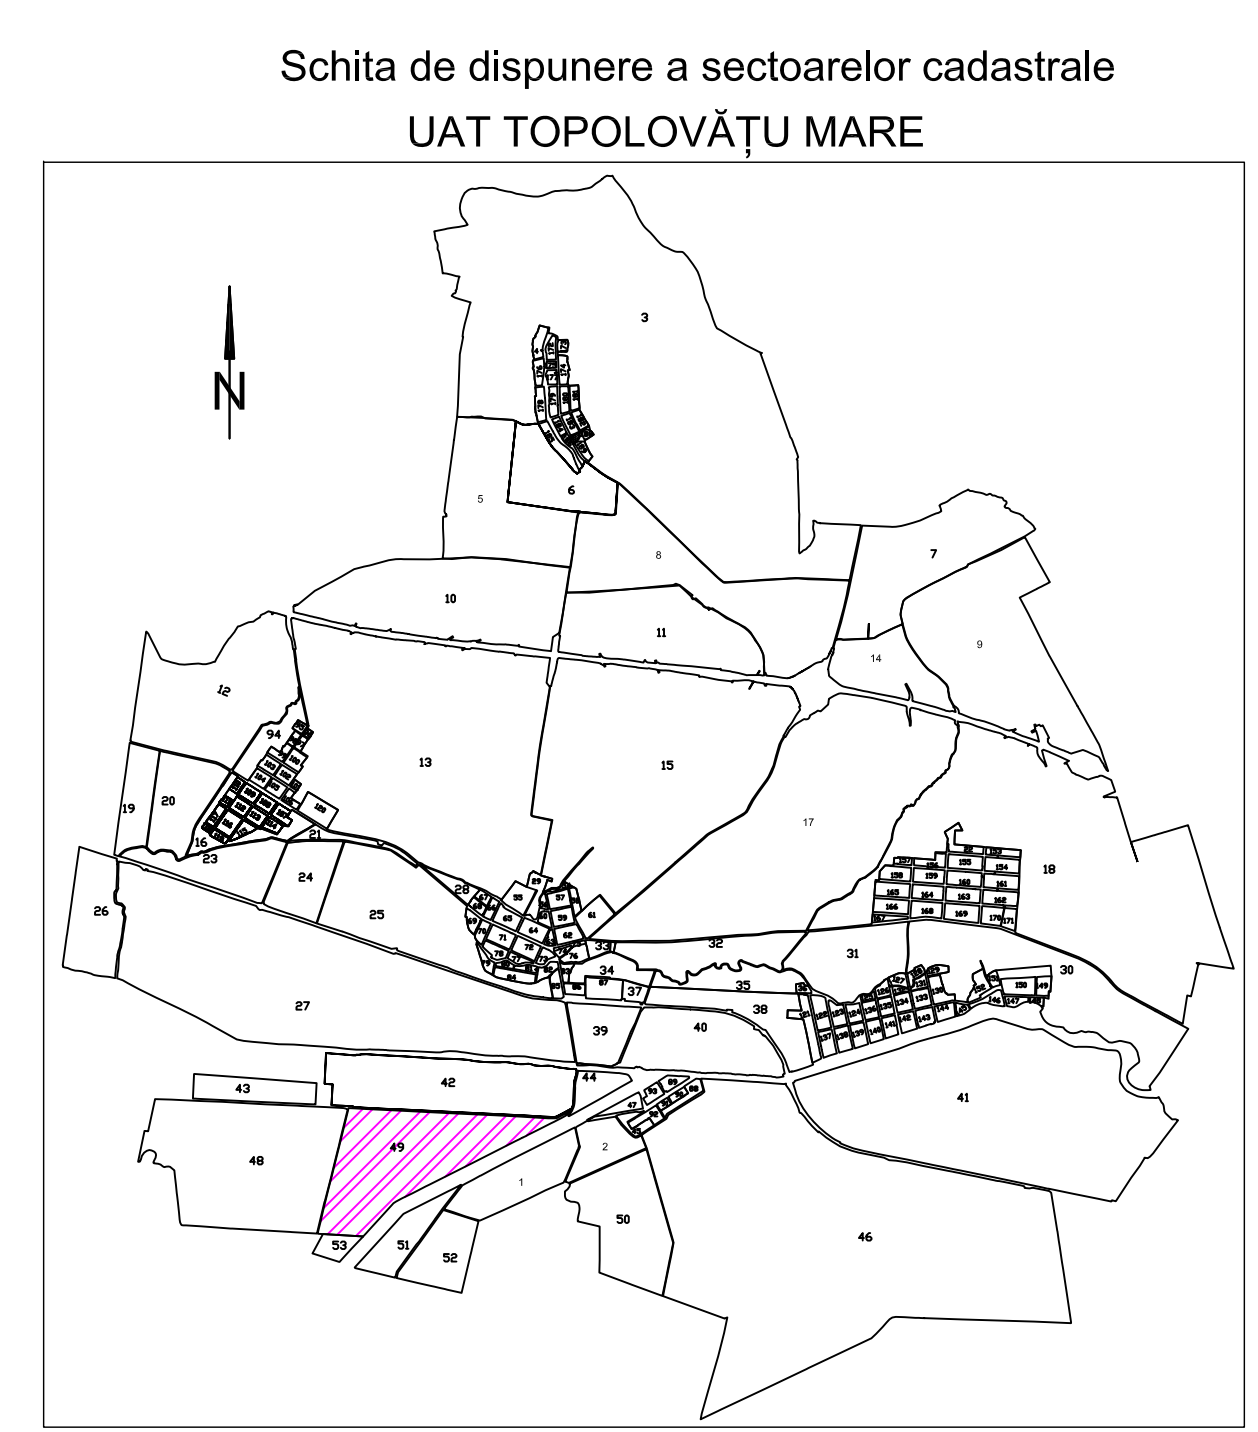

PLAN CADASTRAL  
 UAT TOPOLOVĂȚU MARE  
 JUDEȚ TIMIȘ  
 Sector 49  
 Sistem de proiectie STEREOGRAFIC 1970  
 Copie spre publicare  
 Scara 1 : 2000

LEGENDA

Identificator	2894
Nr. Sector	49
Limita Sector	
Limita Canal	
Limita Imobil	
Limita Tarla	
Nr. Tarla	T1365/1