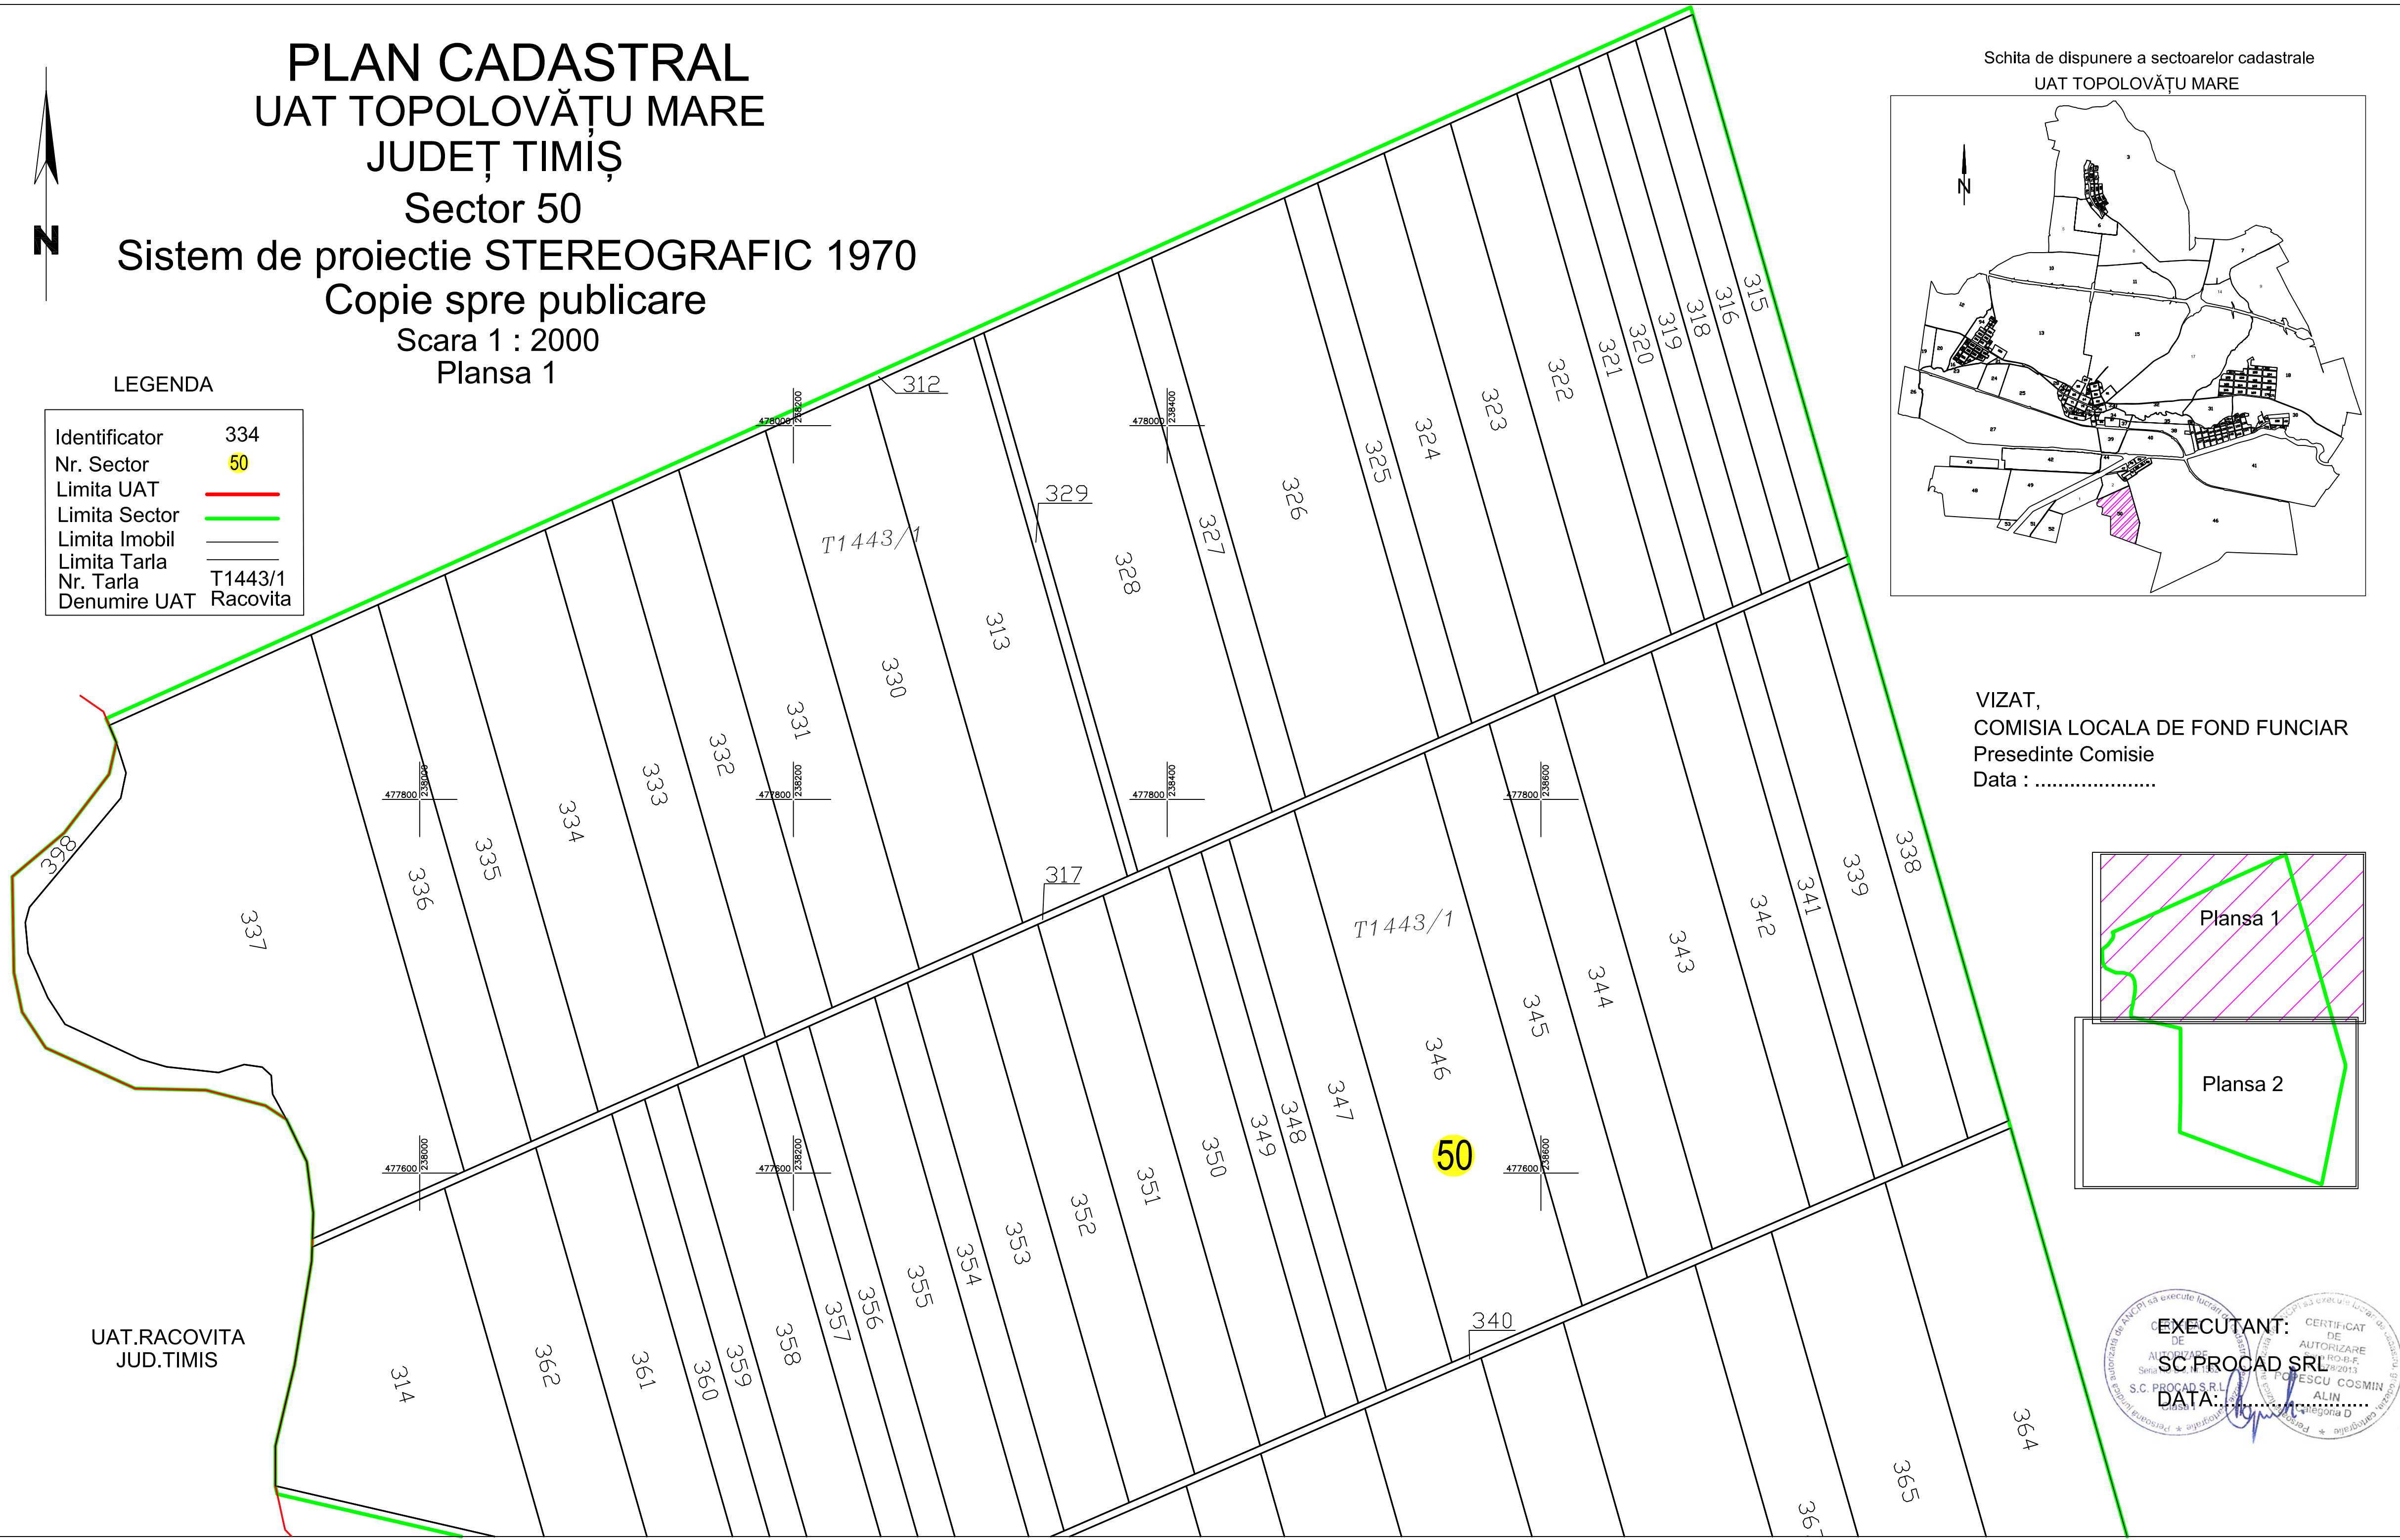

PLAN CADASTRAL UAT TOPOLOVĂȚU MARE JUDEȚ TIMIȘ

Sector 50

Sistem de proiectie STEREOGRAFIC 1970

Copie spre publicare

Scara 1 : 2000

Plansa 1

LEGENDA

Identificator	334
Nr. Sector	50
Limita UAT	—
Limita Sector	—
Limita Imobil	—
Limita Tarla	—
Nr. Tarla	T1443/1
Denumire UAT	Racovita

Schita de dispunere a sectoarelor cadastrale
UAT TOPOLOVĂȚU MARE

VIZAT,
COMISIA LOCALA DE FOND FUNCJAR
Presedinte Comisie
Data :

UAT.RACOVITA
JUD.TIMIS

EXECUTANT:
SC PROCAD SRL
DATA:

CERTIFICAT DE AUTORIZARE
RO-B-F
SERIA 2/2013
ALIN
PODESCU COSMIN