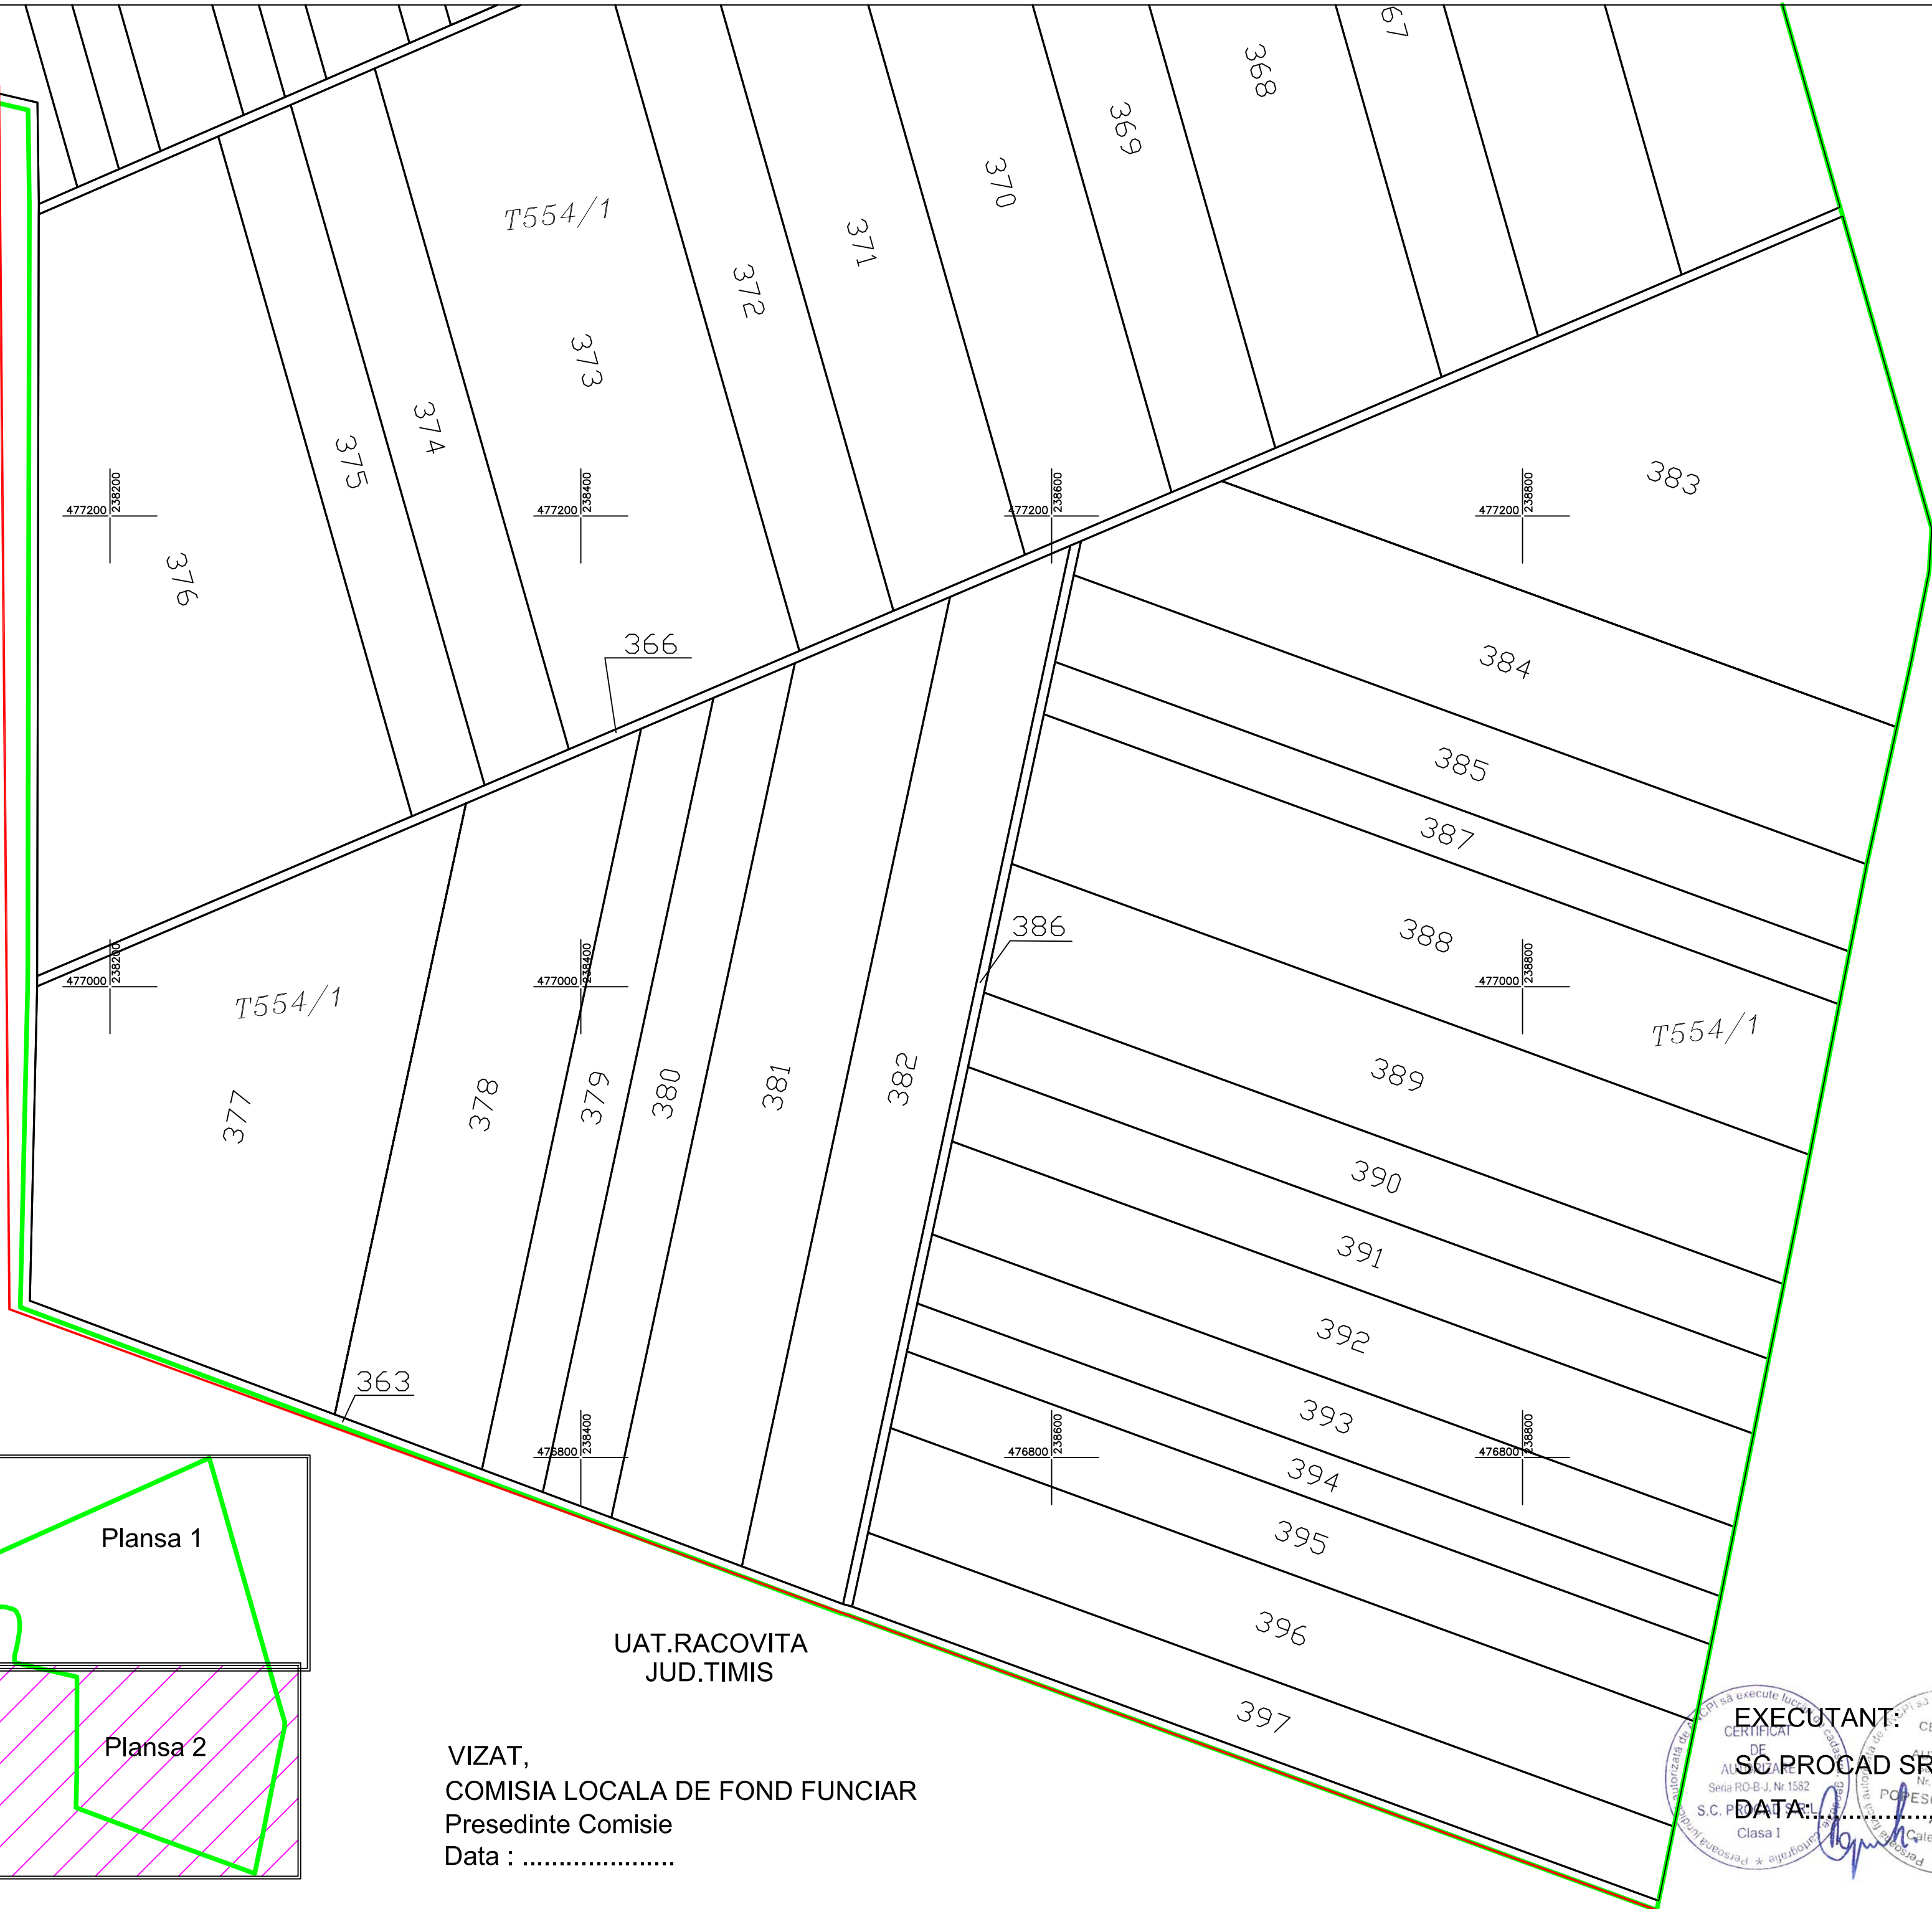

UAT.RACOVITA
JUD.TIMIS

VIZAT,
COMISIA LOCALA DE FOND FUNCJAR
Presedinte Comisie
Data : .....

EXECUTANT:
SC. PROCAD SRL
DATA: .....

CERTIFICAT DE AUTORIZARE
Nr. 1578/2013
POESCU COSMIN
Categorie D