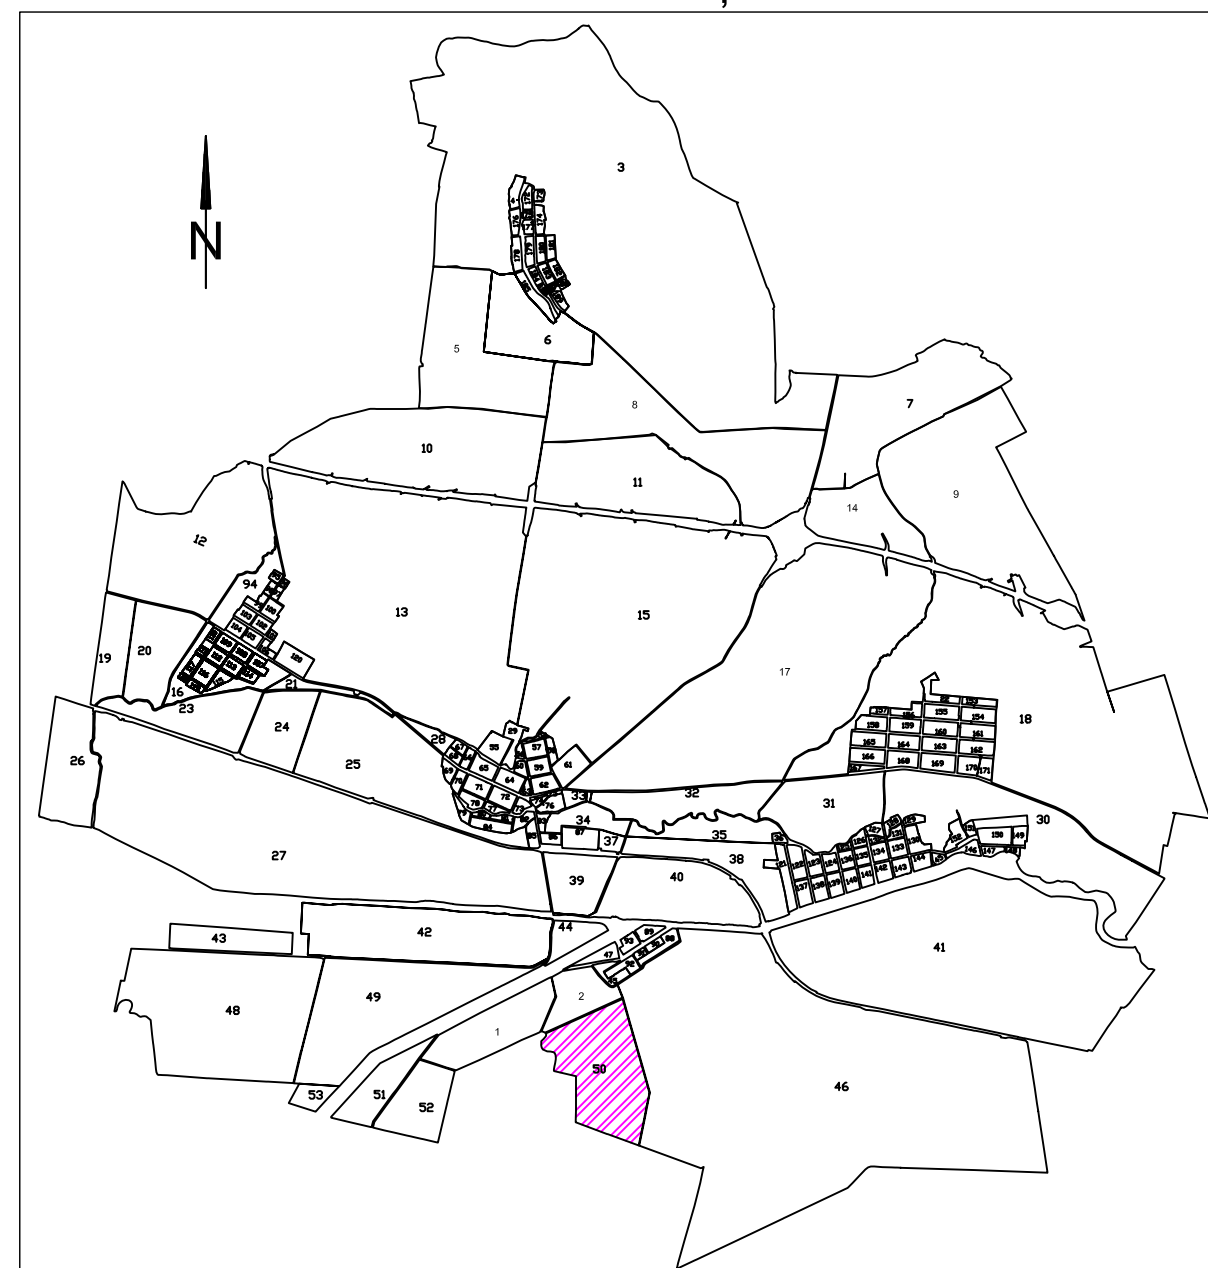

PLAN CADASTRAL UAT TOPOLOVĂȚU MARE JUDEȚ TIMIȘ

Sector 50

Sistem de proiectie STEREOGRAFIC 1970

Copie spre publicare

Scara 1 : 2000

Plansa 2

LEGENDA

| | |
|---------------|----------|
| Identificator | 334 |
| Nr. Sector | 50 |
| Limita UAT | |
| Limita Sector | |
| Limita Imobil | |
| Limita Tarla | |
| Nr. Tarla | T554/1 |
| Denumire UAT | Racovita |

Schita de dispunere a sectoarelor cadastrale
UAT TOPOLOVĂȚU MARE

UAT.RACOVITA
JUD.TIMIS

UAT.RACOVITA
JUD.TIMIS

VIZAT,
COMISIA LOCALA DE FOND FUNCJAR
Presedinte Comisie
Data :

EXECUTANT:
SC. PROCAD SRL
DATA: