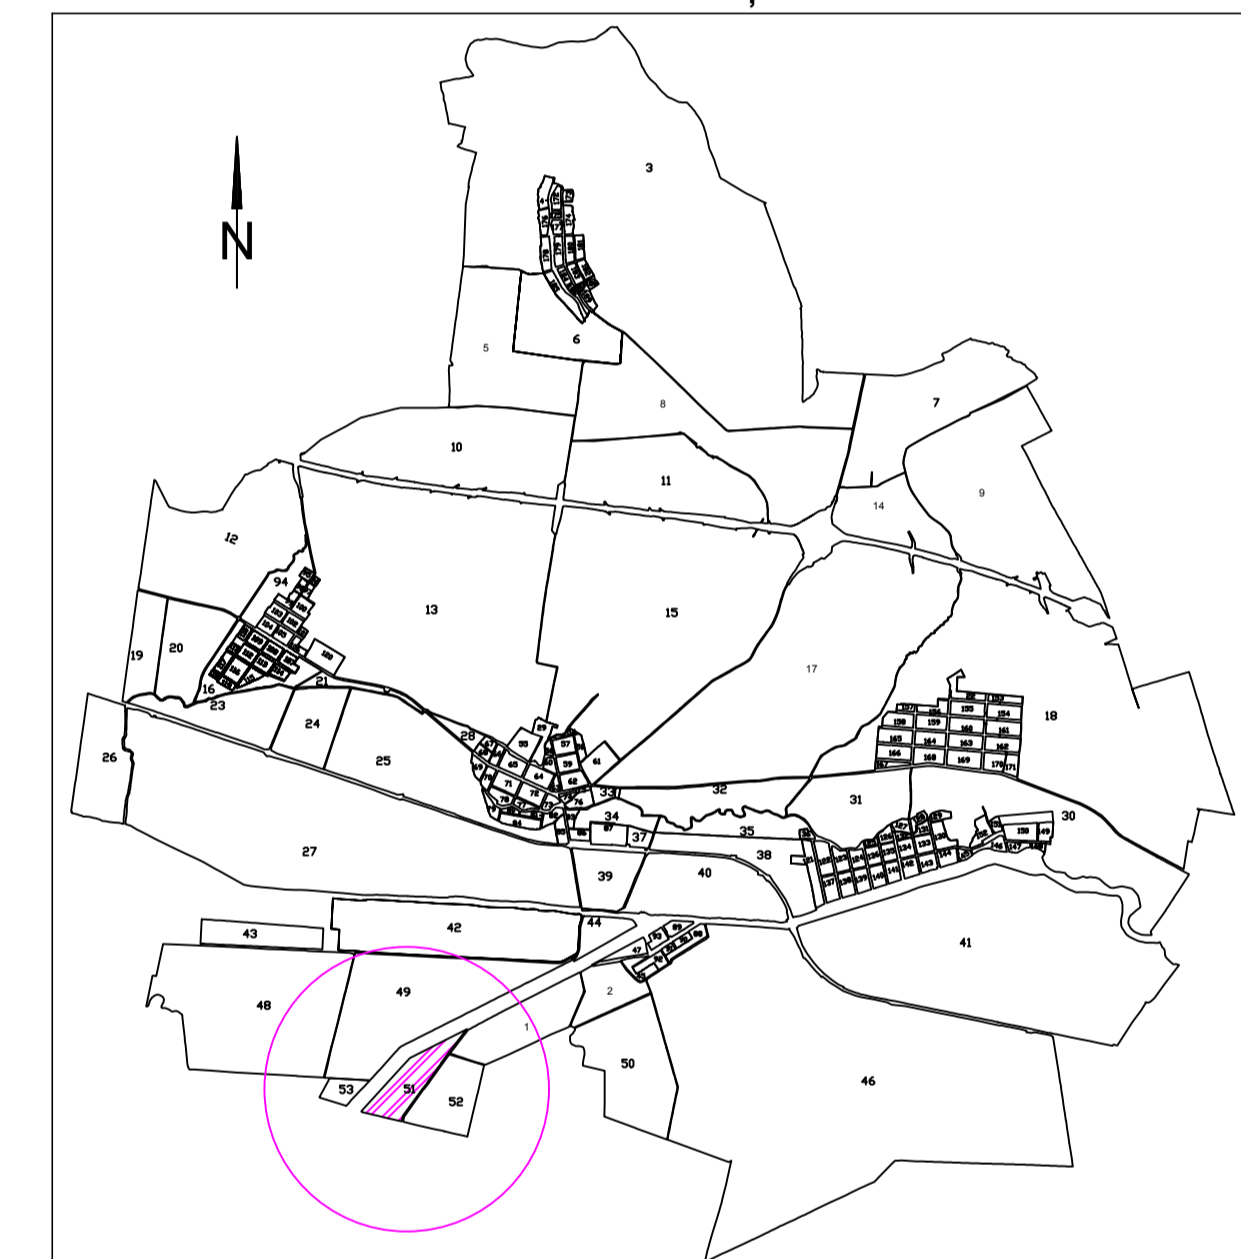

PLAN CADASTRAL
UAT TOPOLOVĂȚU MARE
JUDEȚ TIMIȘ

Sector 51
Sistem de proiectie STEREOGRAFIC 1970
Copie spre publicare
Scara 1 : 2000

LEGENDA

Identificator	400
Nr. Sector	51
Limita UAT	
Limita Sector	
Limita Canal	
Limita Imobil	
Limita Tarla	
Nr. Tarla	T1398/1

Schita de dispunere a sectoarelor cadastrale
UAT TOPOLOVĂȚU MARE

UAT.RACOVITA
JUD.TIMIS

VIZAT,
COMISIA LOCALA DE FOND FUNCJAR
Presedinte Comisie
Data :

EXECUTANT:
AUTORIZARE DE AUTORIZARE
S.C. PROCAD S.R.L. ESU COSMIN ALIN
DATA: