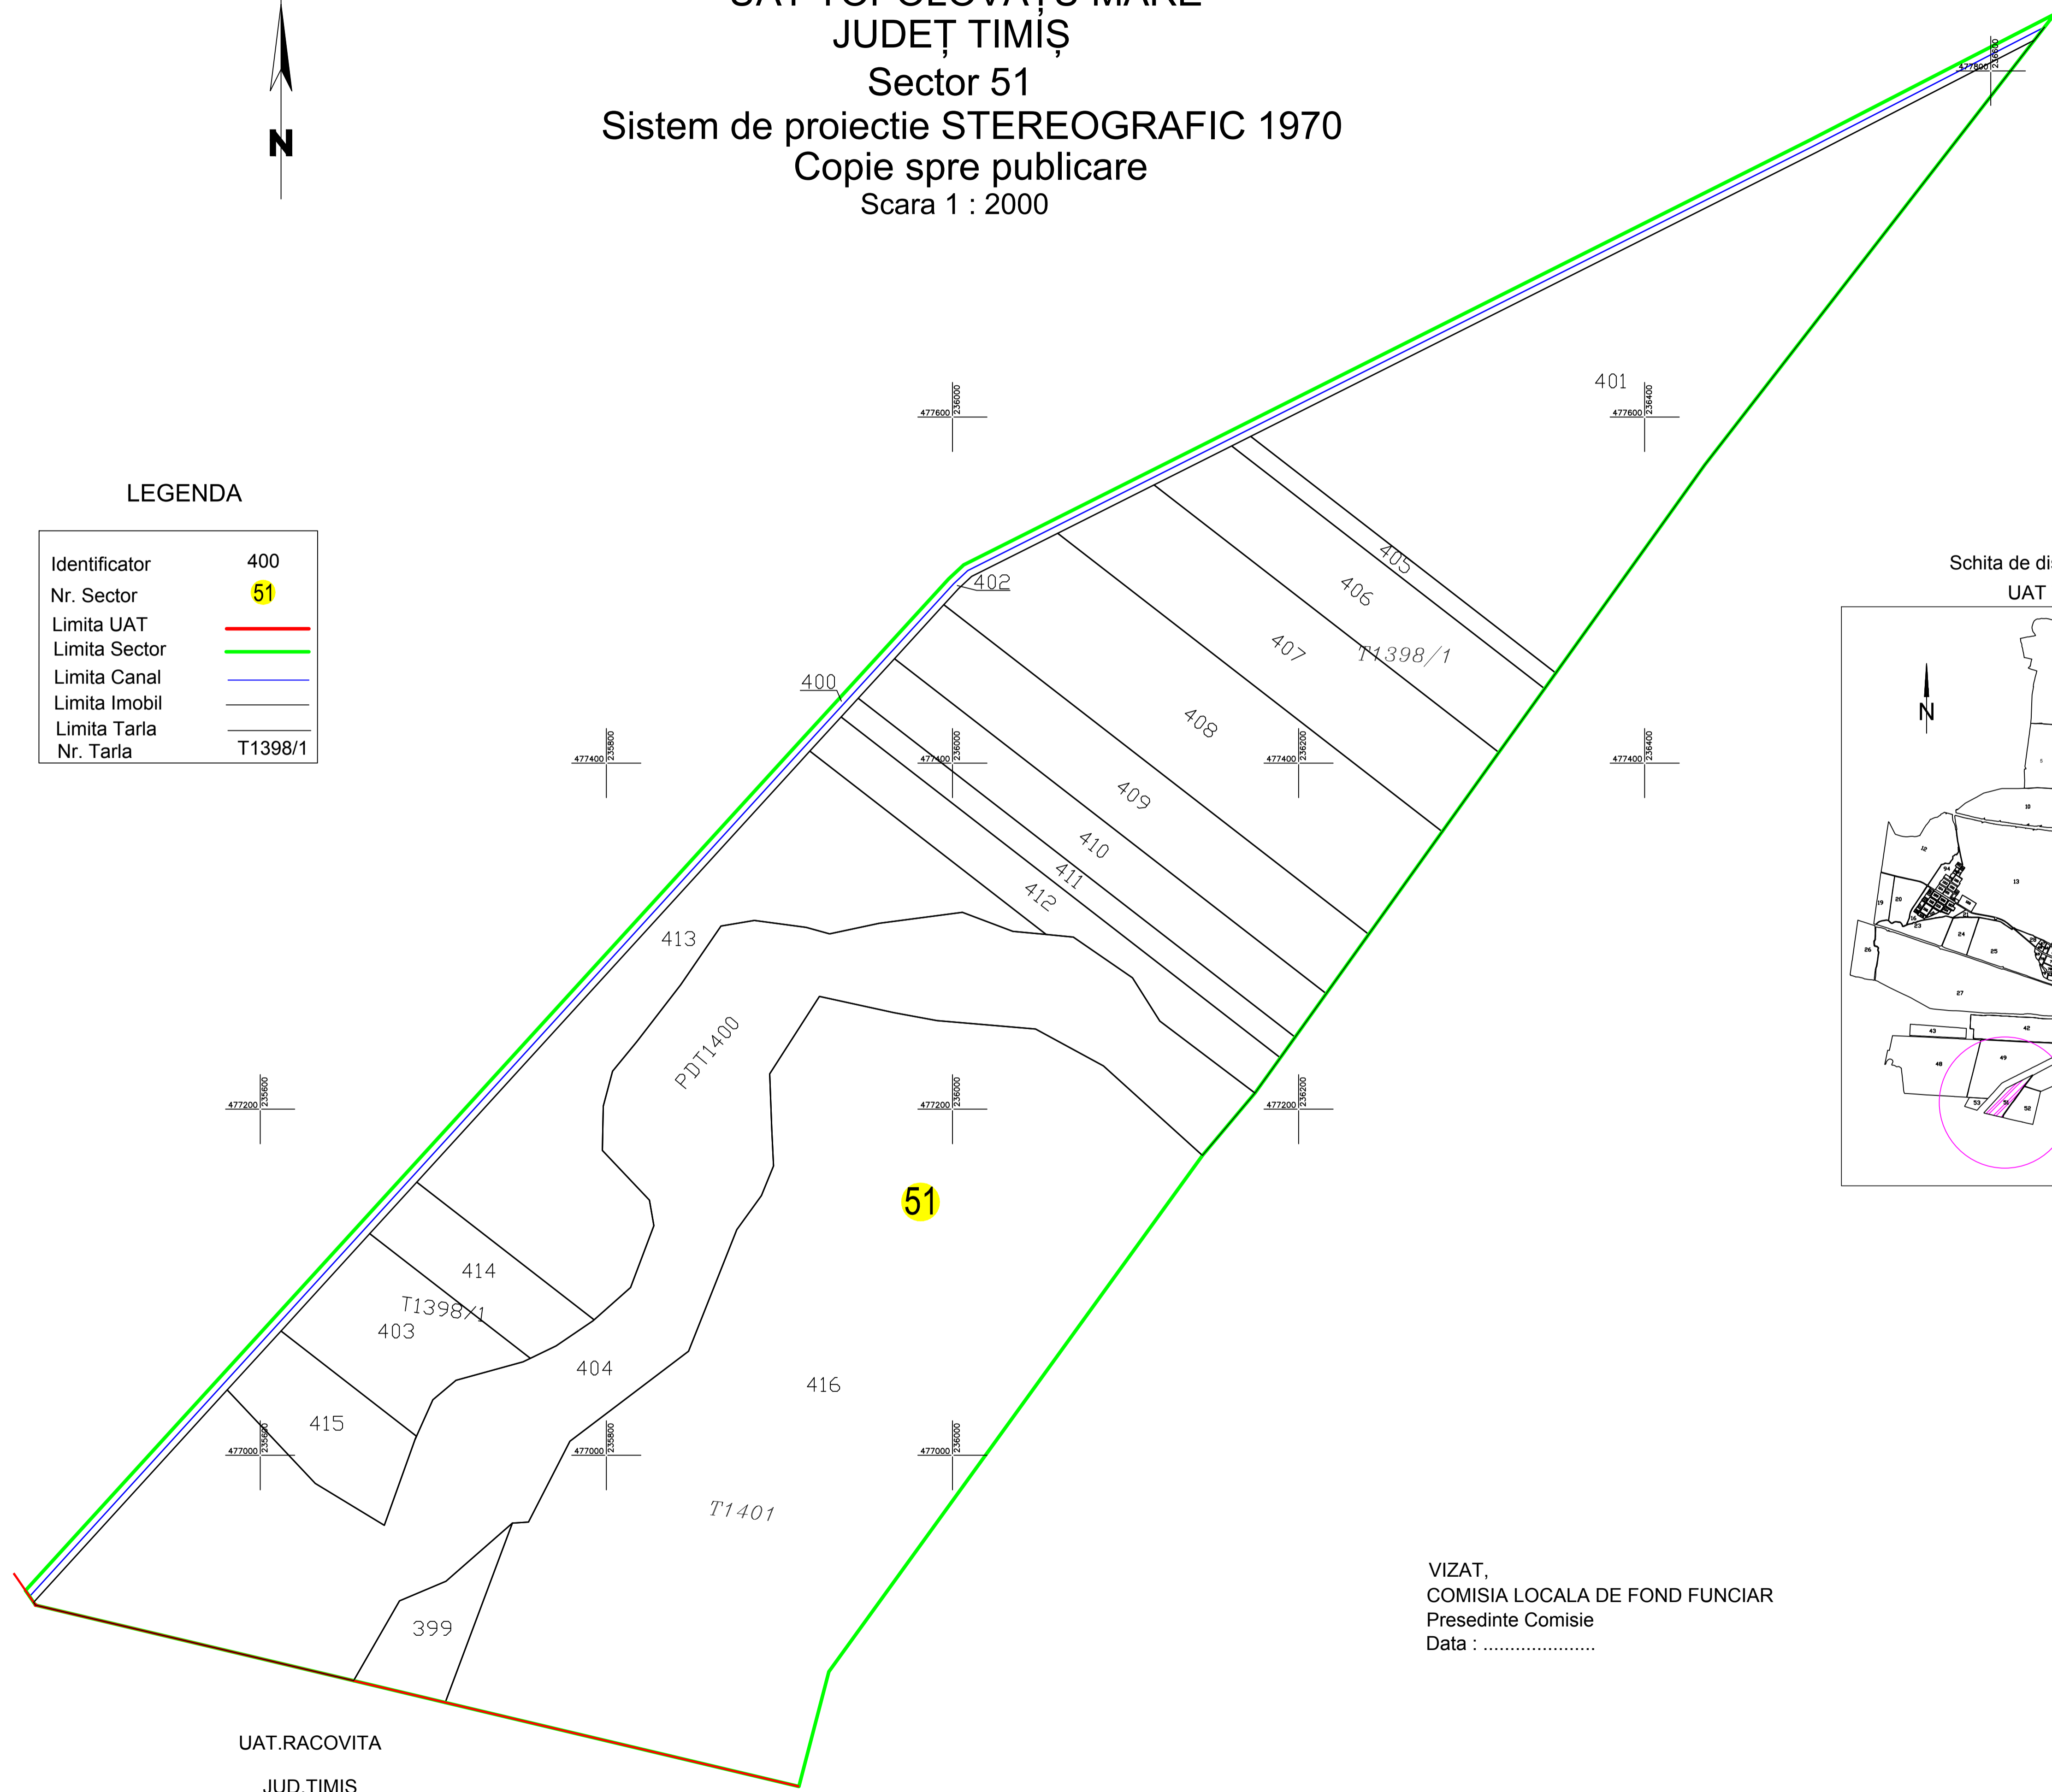

PLAN CADASTRAL
UAT TOPOLOVĂȚU MARE
JUDEȚ TIMIȘ

Sector 51
Sistem de proiectie STEREOGRAFIC 1970
Copie spre publicare
Scara 1 : 2000

LEGENDA

Identificator	400
Nr. Sector	51
Limita UAT	
Limita Sector	
Limita Canal	
Limita Imobil	
Limita Tarla	
Nr. Tarla	T1398/1

Schita de dispunere a sectoarelor cadastrale
UAT TOPOLOVĂȚU MARE

UAT.RACOVITA
JUD.TIMIS

VIZAT,
COMISIA LOCALA DE FOND FUNCJAR
Presedinte Comisie
Data :

EXECUTANT:
AUTORIZARE DE AUTORIZARE
S.C. PROCAD S.R.L. ESU COSMIN ALIN
DATA: