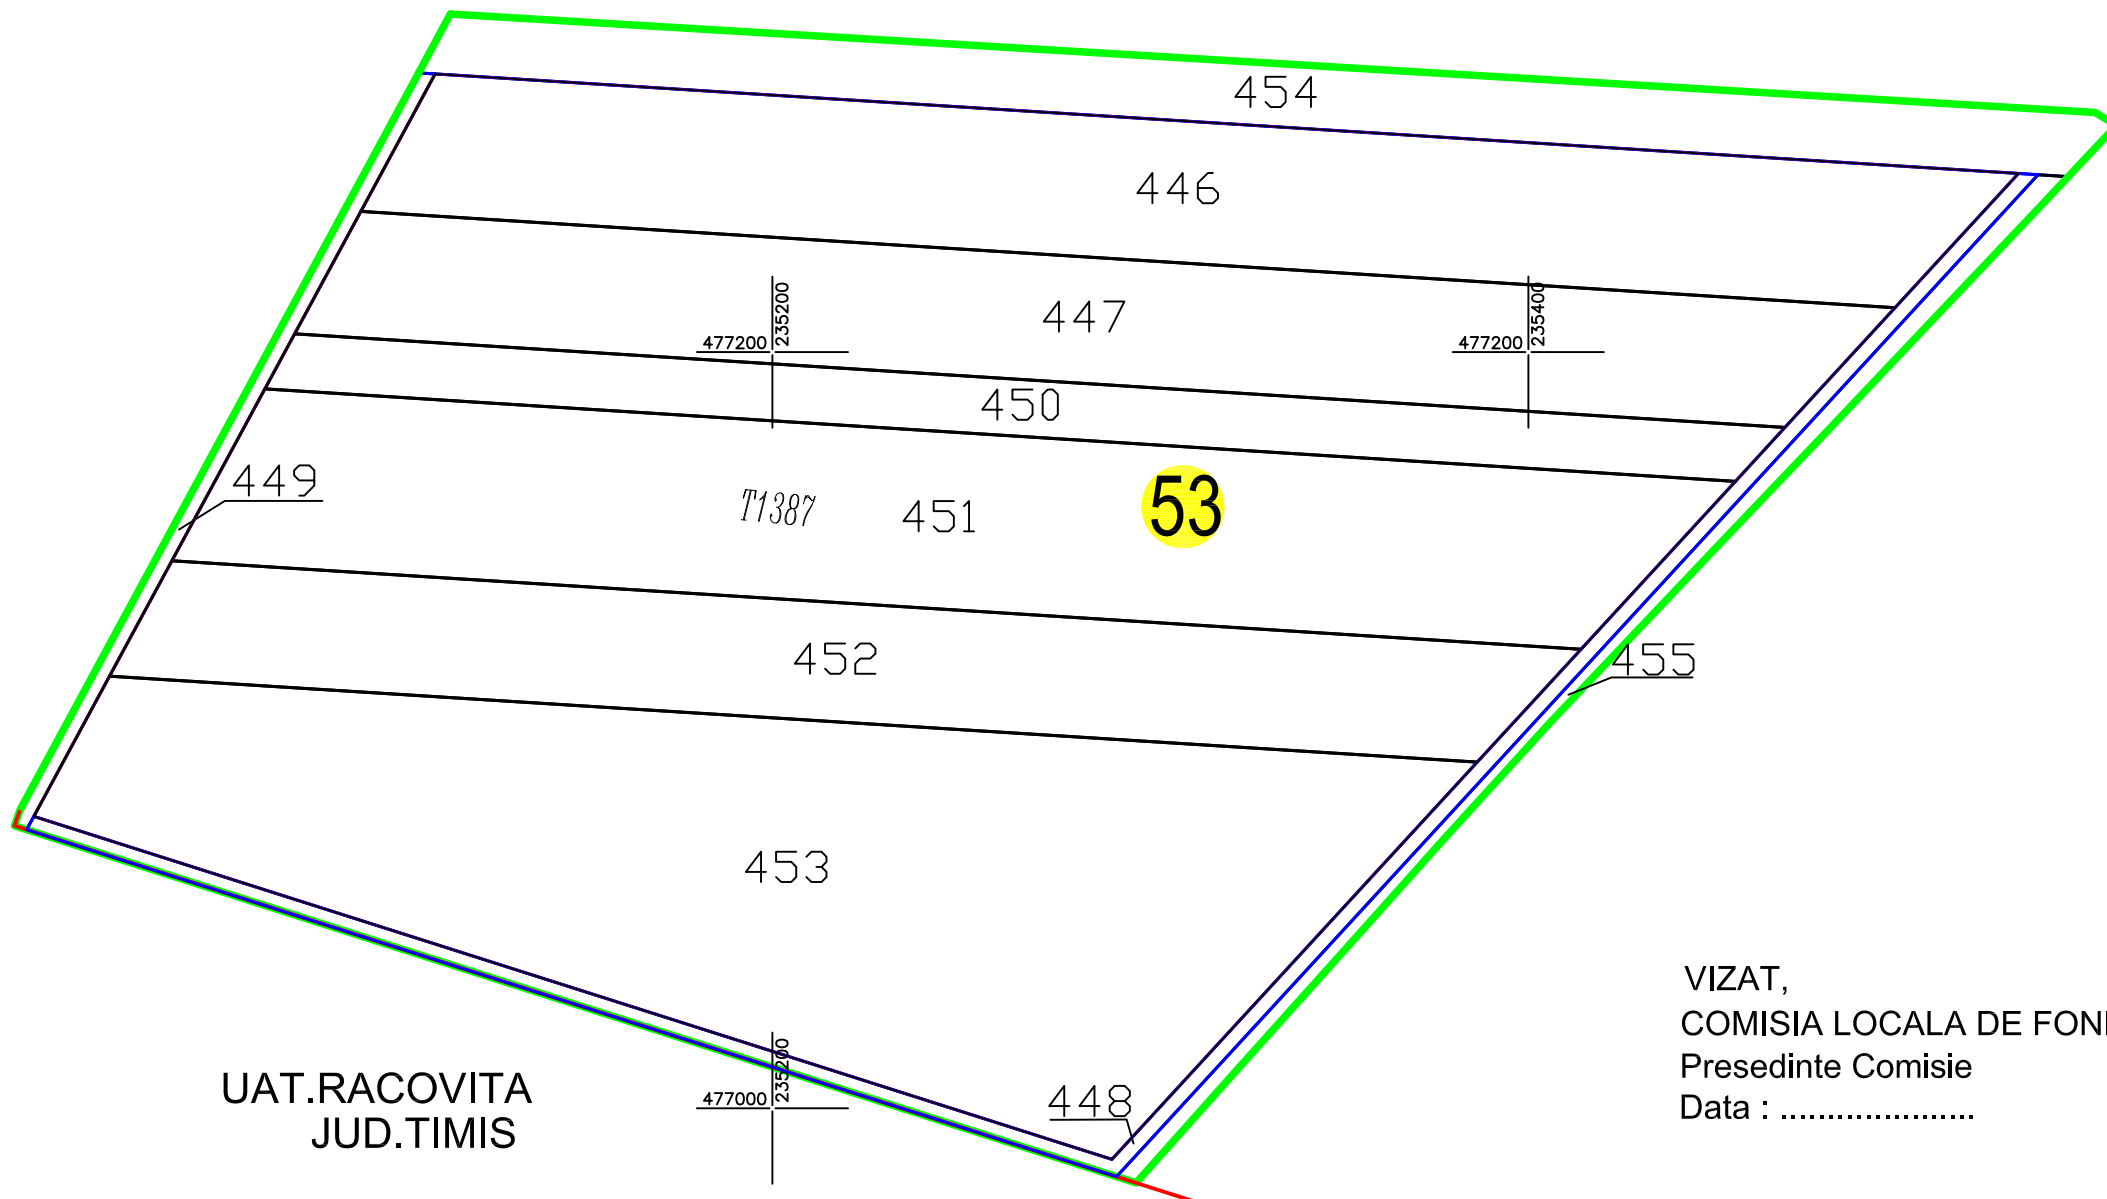

PLAN CADASTRAL UAT TOPOLOVĂȚU MARE JUDEȚ TIMIȘ Sector 53

Sistem de proiectie STEREOGRAFIC 1970
Copie spre publicare
Scara 1 : 2000

LEGENDA

Identificator	454
Nr. Sector	53
Limita UAT	—
Limita Sector	—
Limita Canal	—
Limita Imobil	—
Limita Tarla	—
Nr. Tarla	T1387
Denumire UAT	Racovita

UAT.RACOVITA
JUD.TIMIS

Schita de dispunere a sectoarelor cadastrale
UAT TOPOLOVĂȚU MARE

VIZAT,
COMISIA LOCALA DE FOND FUNCJAR
Presedinte Comisie
Data :

EXECUTANT:
SC PROCAD SRL
DATA:

CERTIFICAT DE AUTORIZARE
Seria RO-B-F, Nr.1578/2013
POPESCU COSMIN ALIN
Categorie D

Clasa I