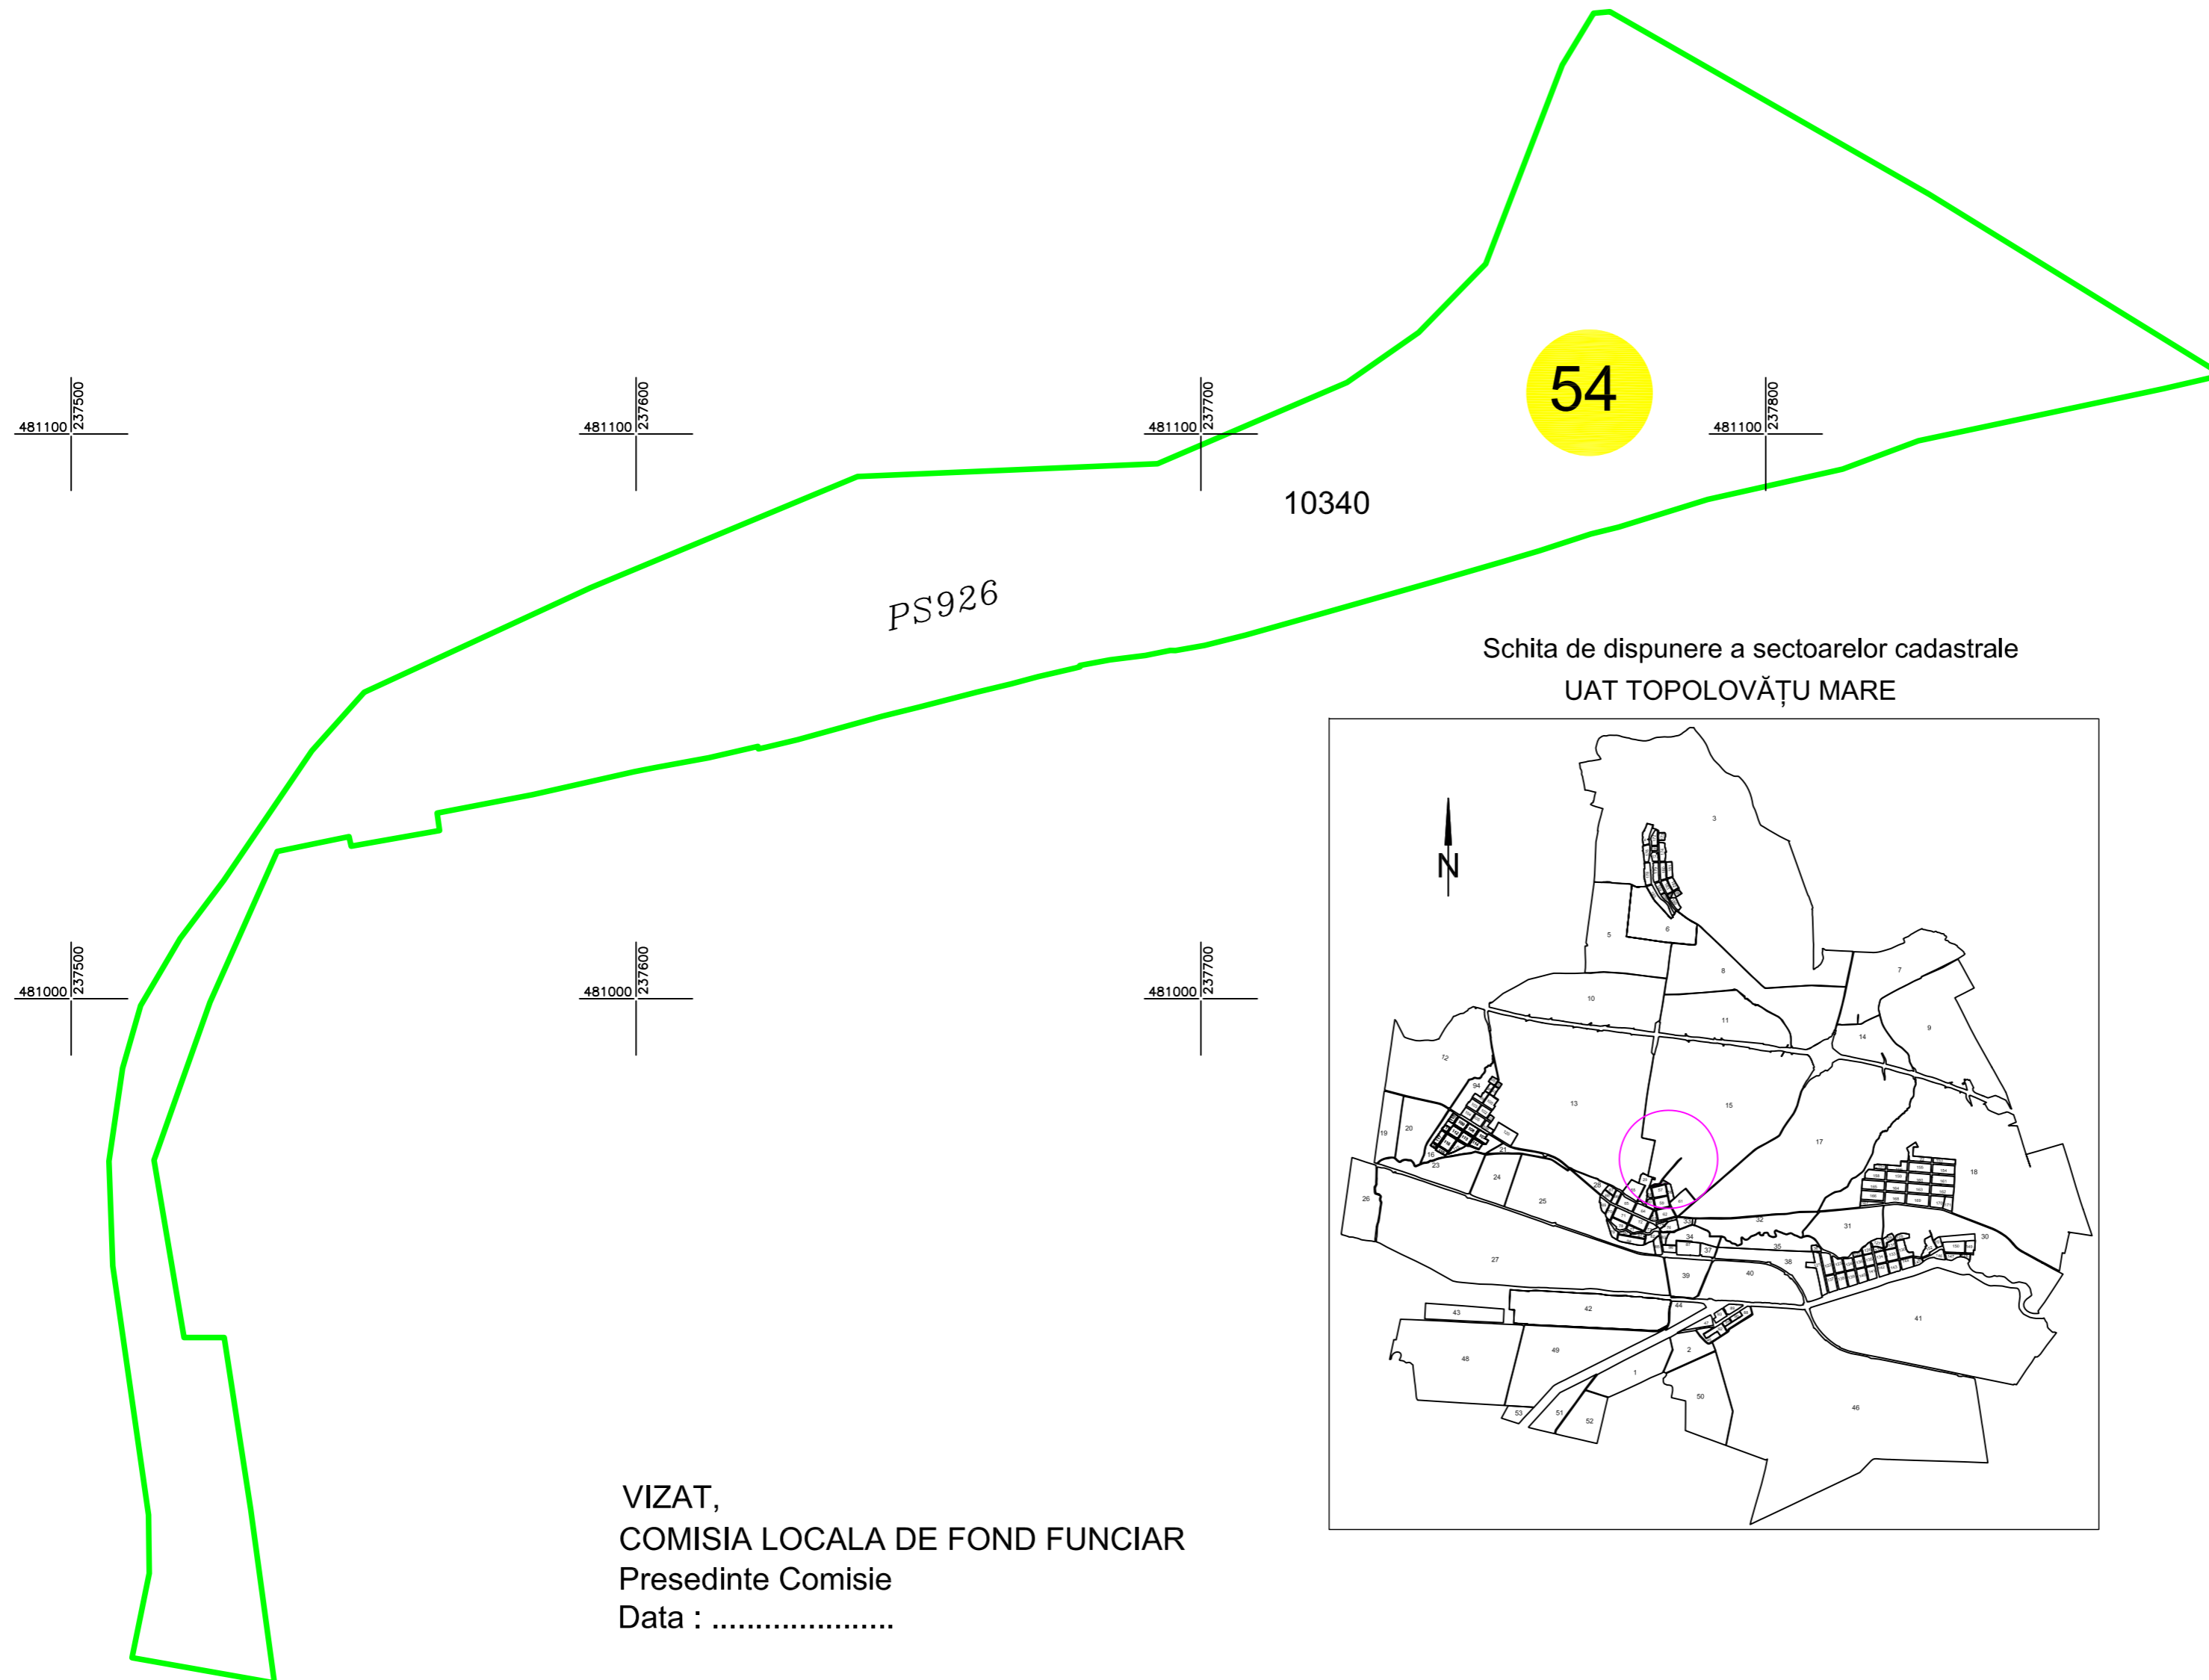

**PLAN CADASTRAL**  
**UAT TOPOLOVĂȚU MARE**  
**JUDET TIMIȘ**  
**Sector 54**  
**Sistem de proiectie STEREOGRAFIC 1970**  
**Copie spre publicare**  
**Scara 1 : 1000**

**LEGENDA**

Identificator	10340
Nr. Sector	<b>54</b>
Limita Sector	
Limita Imobil	
Limita Tarla	
Nr. Tarla	PS929

Schita de dispunere a sectoarelor cadastrale  
UAT TOPOLOVĂȚU MARE

VIZAT,  
COMISIA LOCALA DE FOND FUNCJAR  
Presedinte Comisie  
Data : .....

EXECUTANT: **SC PROCAD SRL**  
DE **POPESCU COSMIN**  
AUTORIZARE  
CATEGORIA D  
S.C. PROCAD SRL  
Clasa I  
DATA: .....  
CATEGORIA D