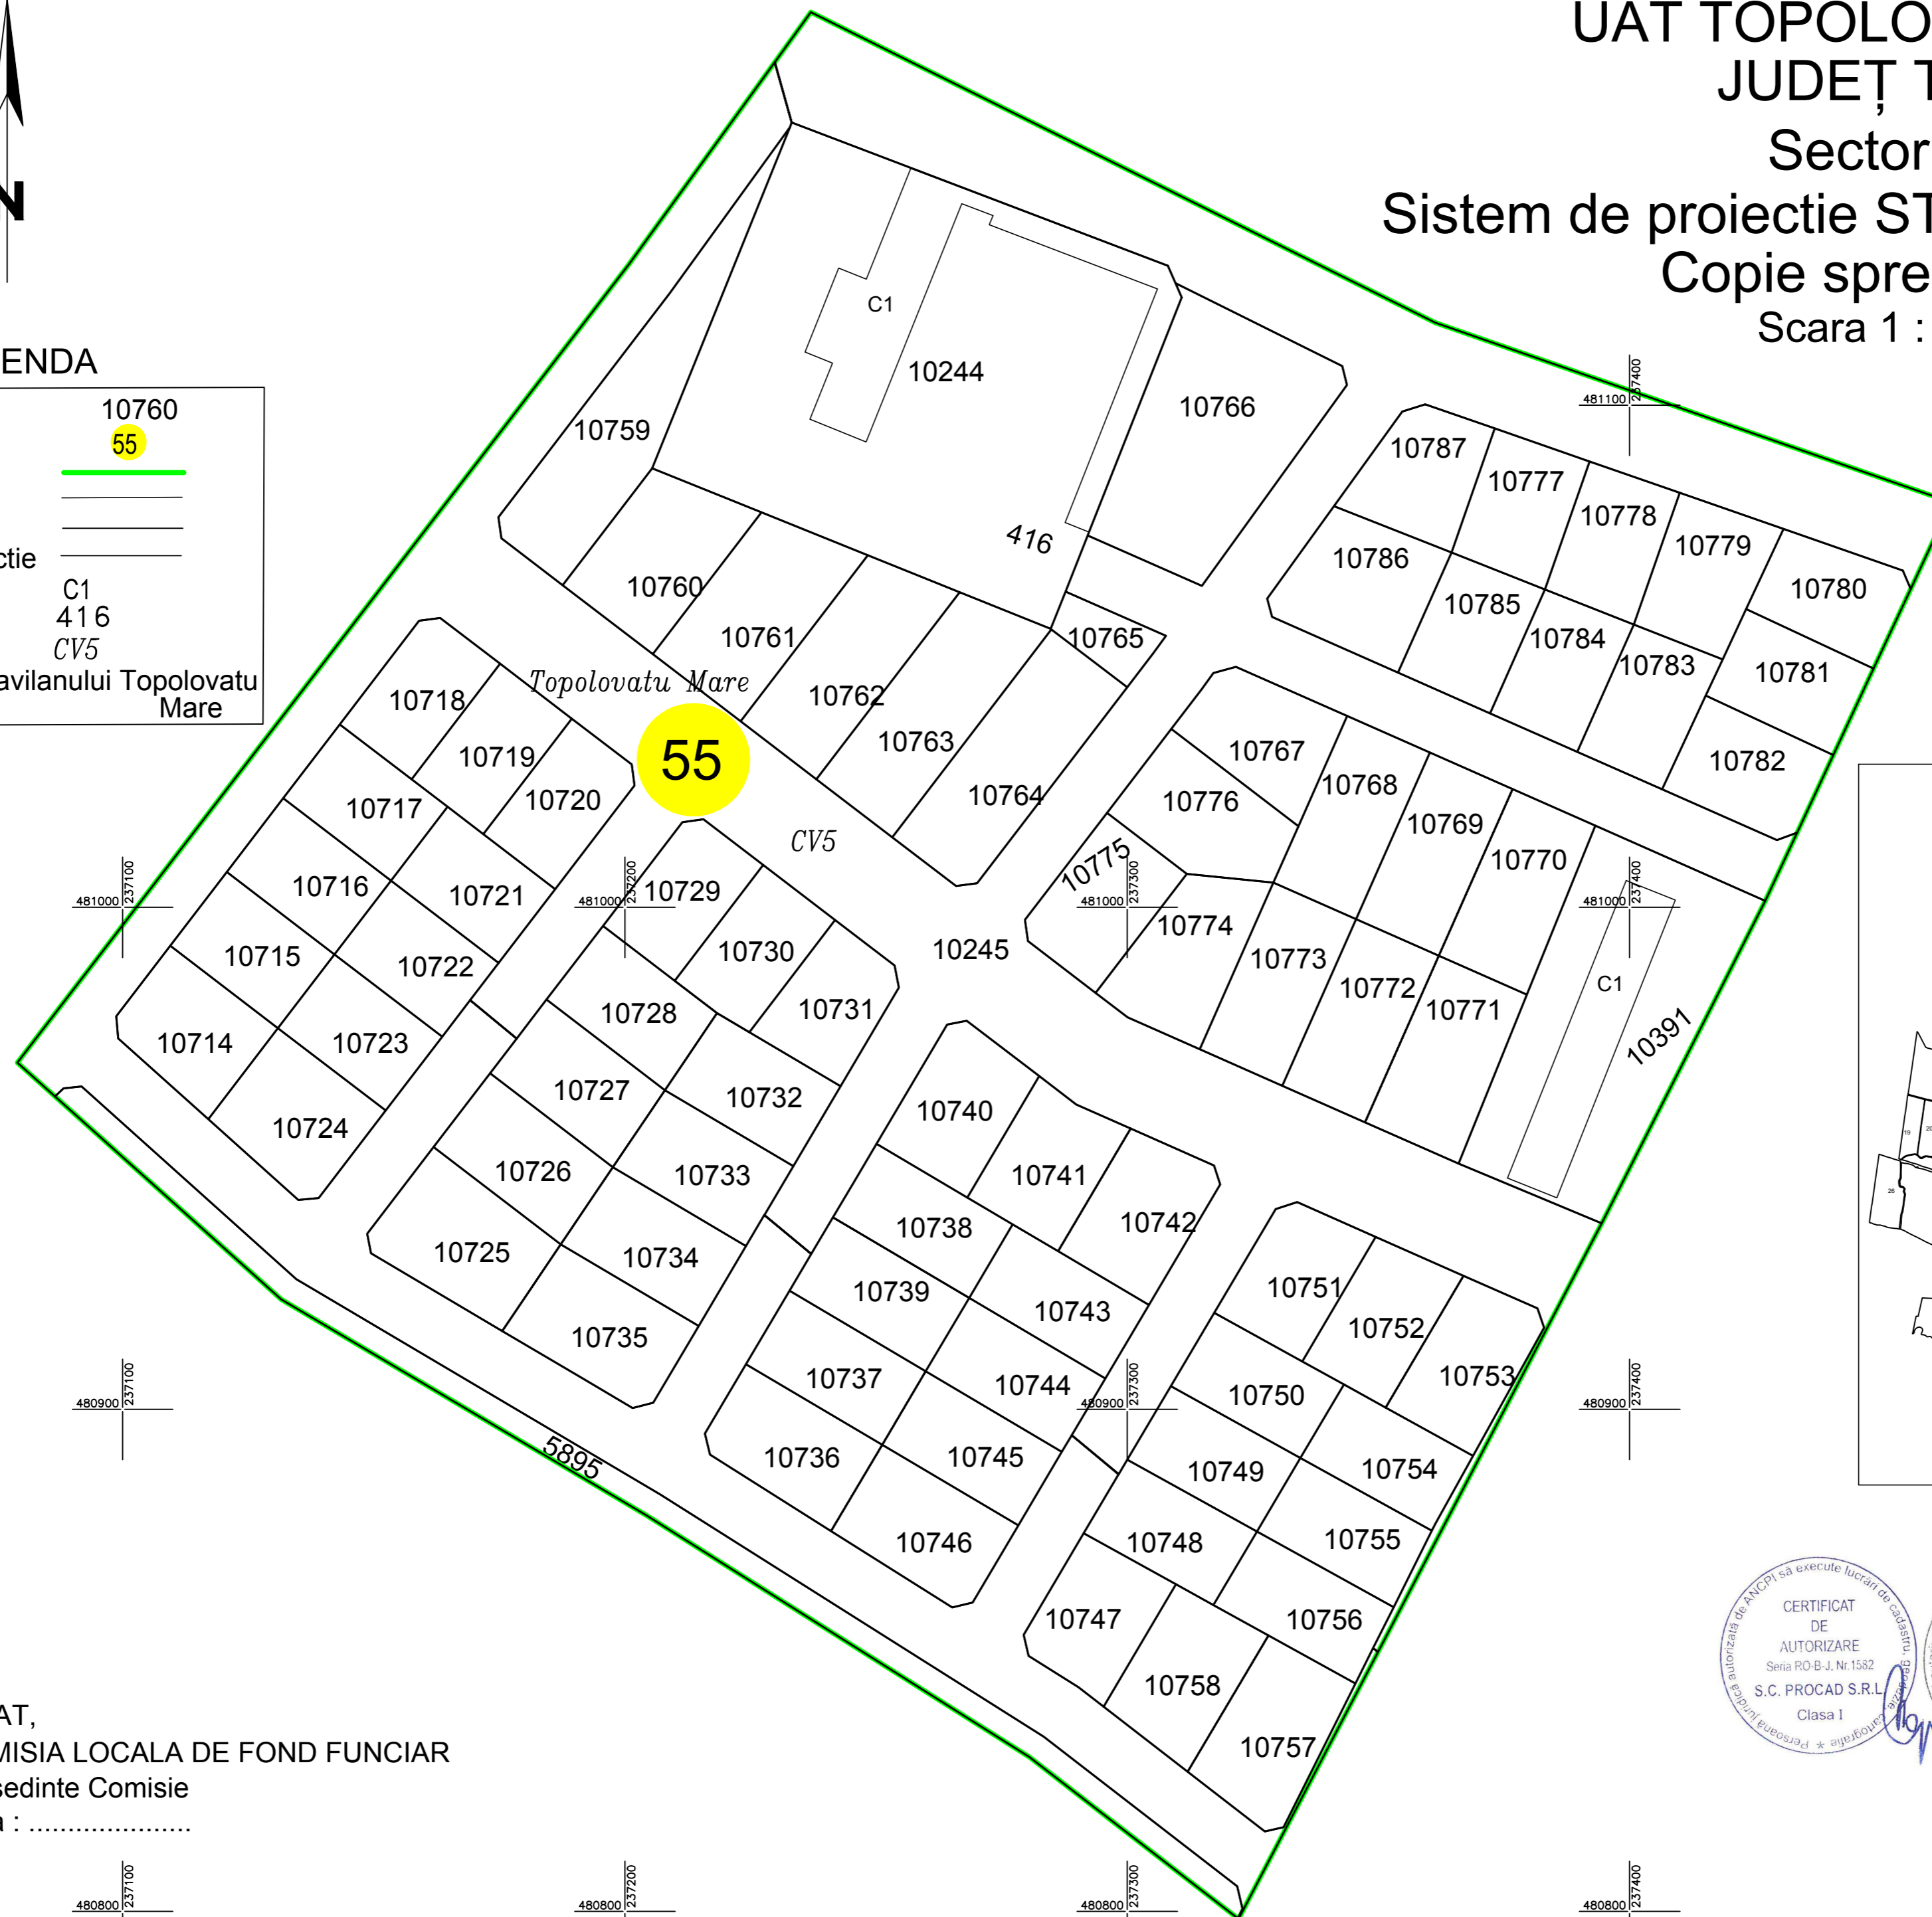

PLAN CADASTRAL UAT TOPOLOVĂȚU MARE JUDEȚ TIMIȘ

Sector 55

Sistem de proiectie STEREOGRAFIC 1970

Copie spre publicare

Scara 1 : 1000

LEGENDA

Identificator	10760
Nr. Sector	55
Limita Sector	
Limita Cvartal	
Limita Imobil	
Limita Constructie	
Nr. Corp	C1
Nr. Postal	416
Nr. Cvartal	CV5
Denumirea intravilanului Topolovatu Mare	

Schita de dispunere a sectoarelor cadastrale
UAT TOPOLOVĂȚU MARE

VIZAT,
COMISIA LOCALA DE FOND FUNCJAR
Presedinte Comisie
Data :

EXECUTANT:
SC PROCAD SRL

DATA:.....