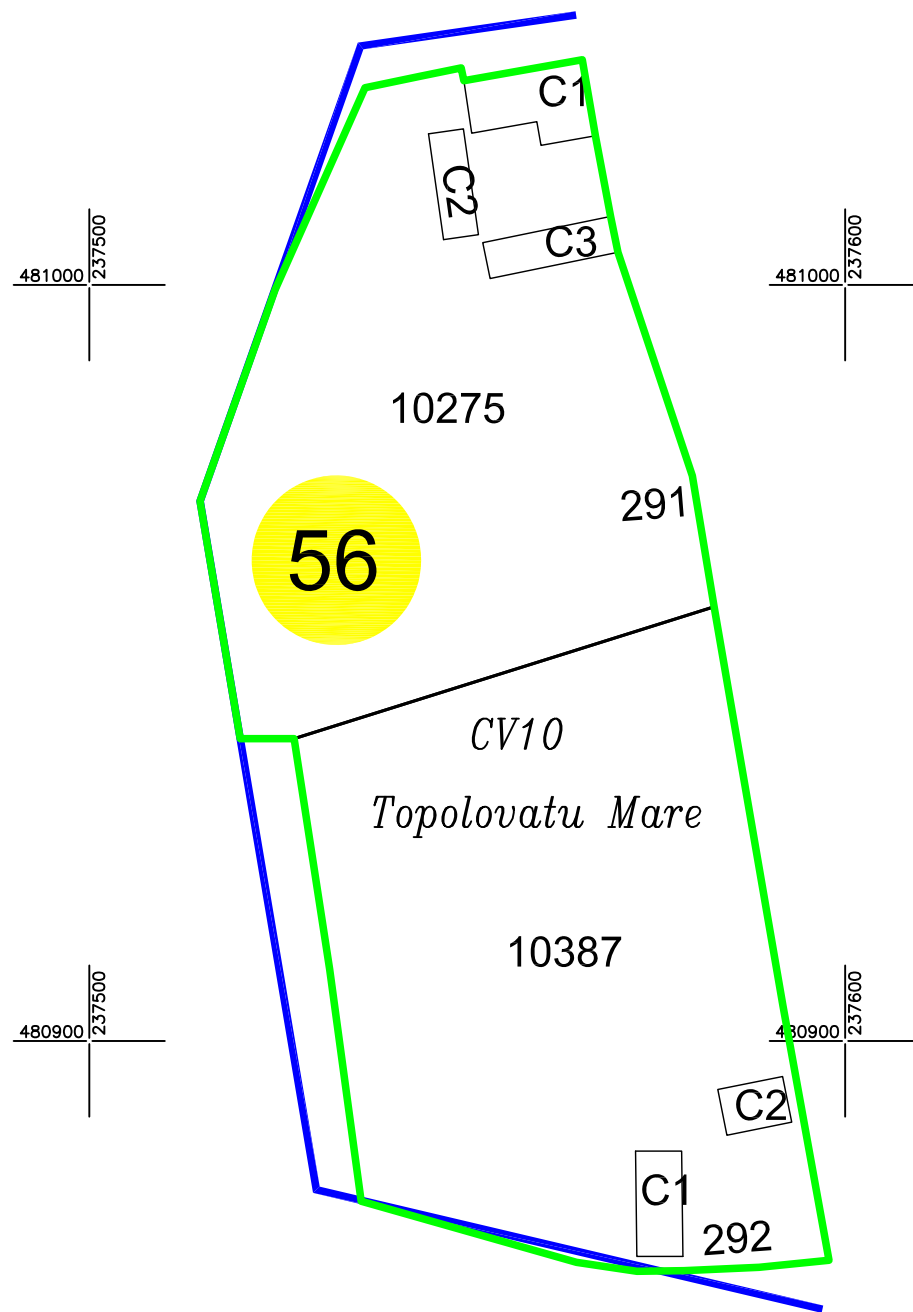

# PLAN CADASTRAL UAT TOPOLOVĂȚU MARE JUDEȚ TIMIȘ

Sector 56

Sistem de proiectie STEREOGRAFIC 1970

Copie spre publicare

Scara 1 : 1000

## LEGENDA

Identificator	10275
Nr. Sector	<b>56</b>
Limita Cvartal	_____
Limita Sector	<b>_____</b>
Limita Imobil	_____
Limita Constructie	_____
Limita Intravilan	<b>_____</b>
Nr. Corp	C1
Nr. Postal	6
Nr. Cvartal	CV7
Denumirea intravilanului	Topolovatu Mare

Schita de dispunere a sectoarelor cadastrale  
UAT TOPOLOVĂȚU MARE

VIZAT,  
COMISIA LOCALA DE FOND FUNCJAR  
Presedinte Comisie  
Data : .....