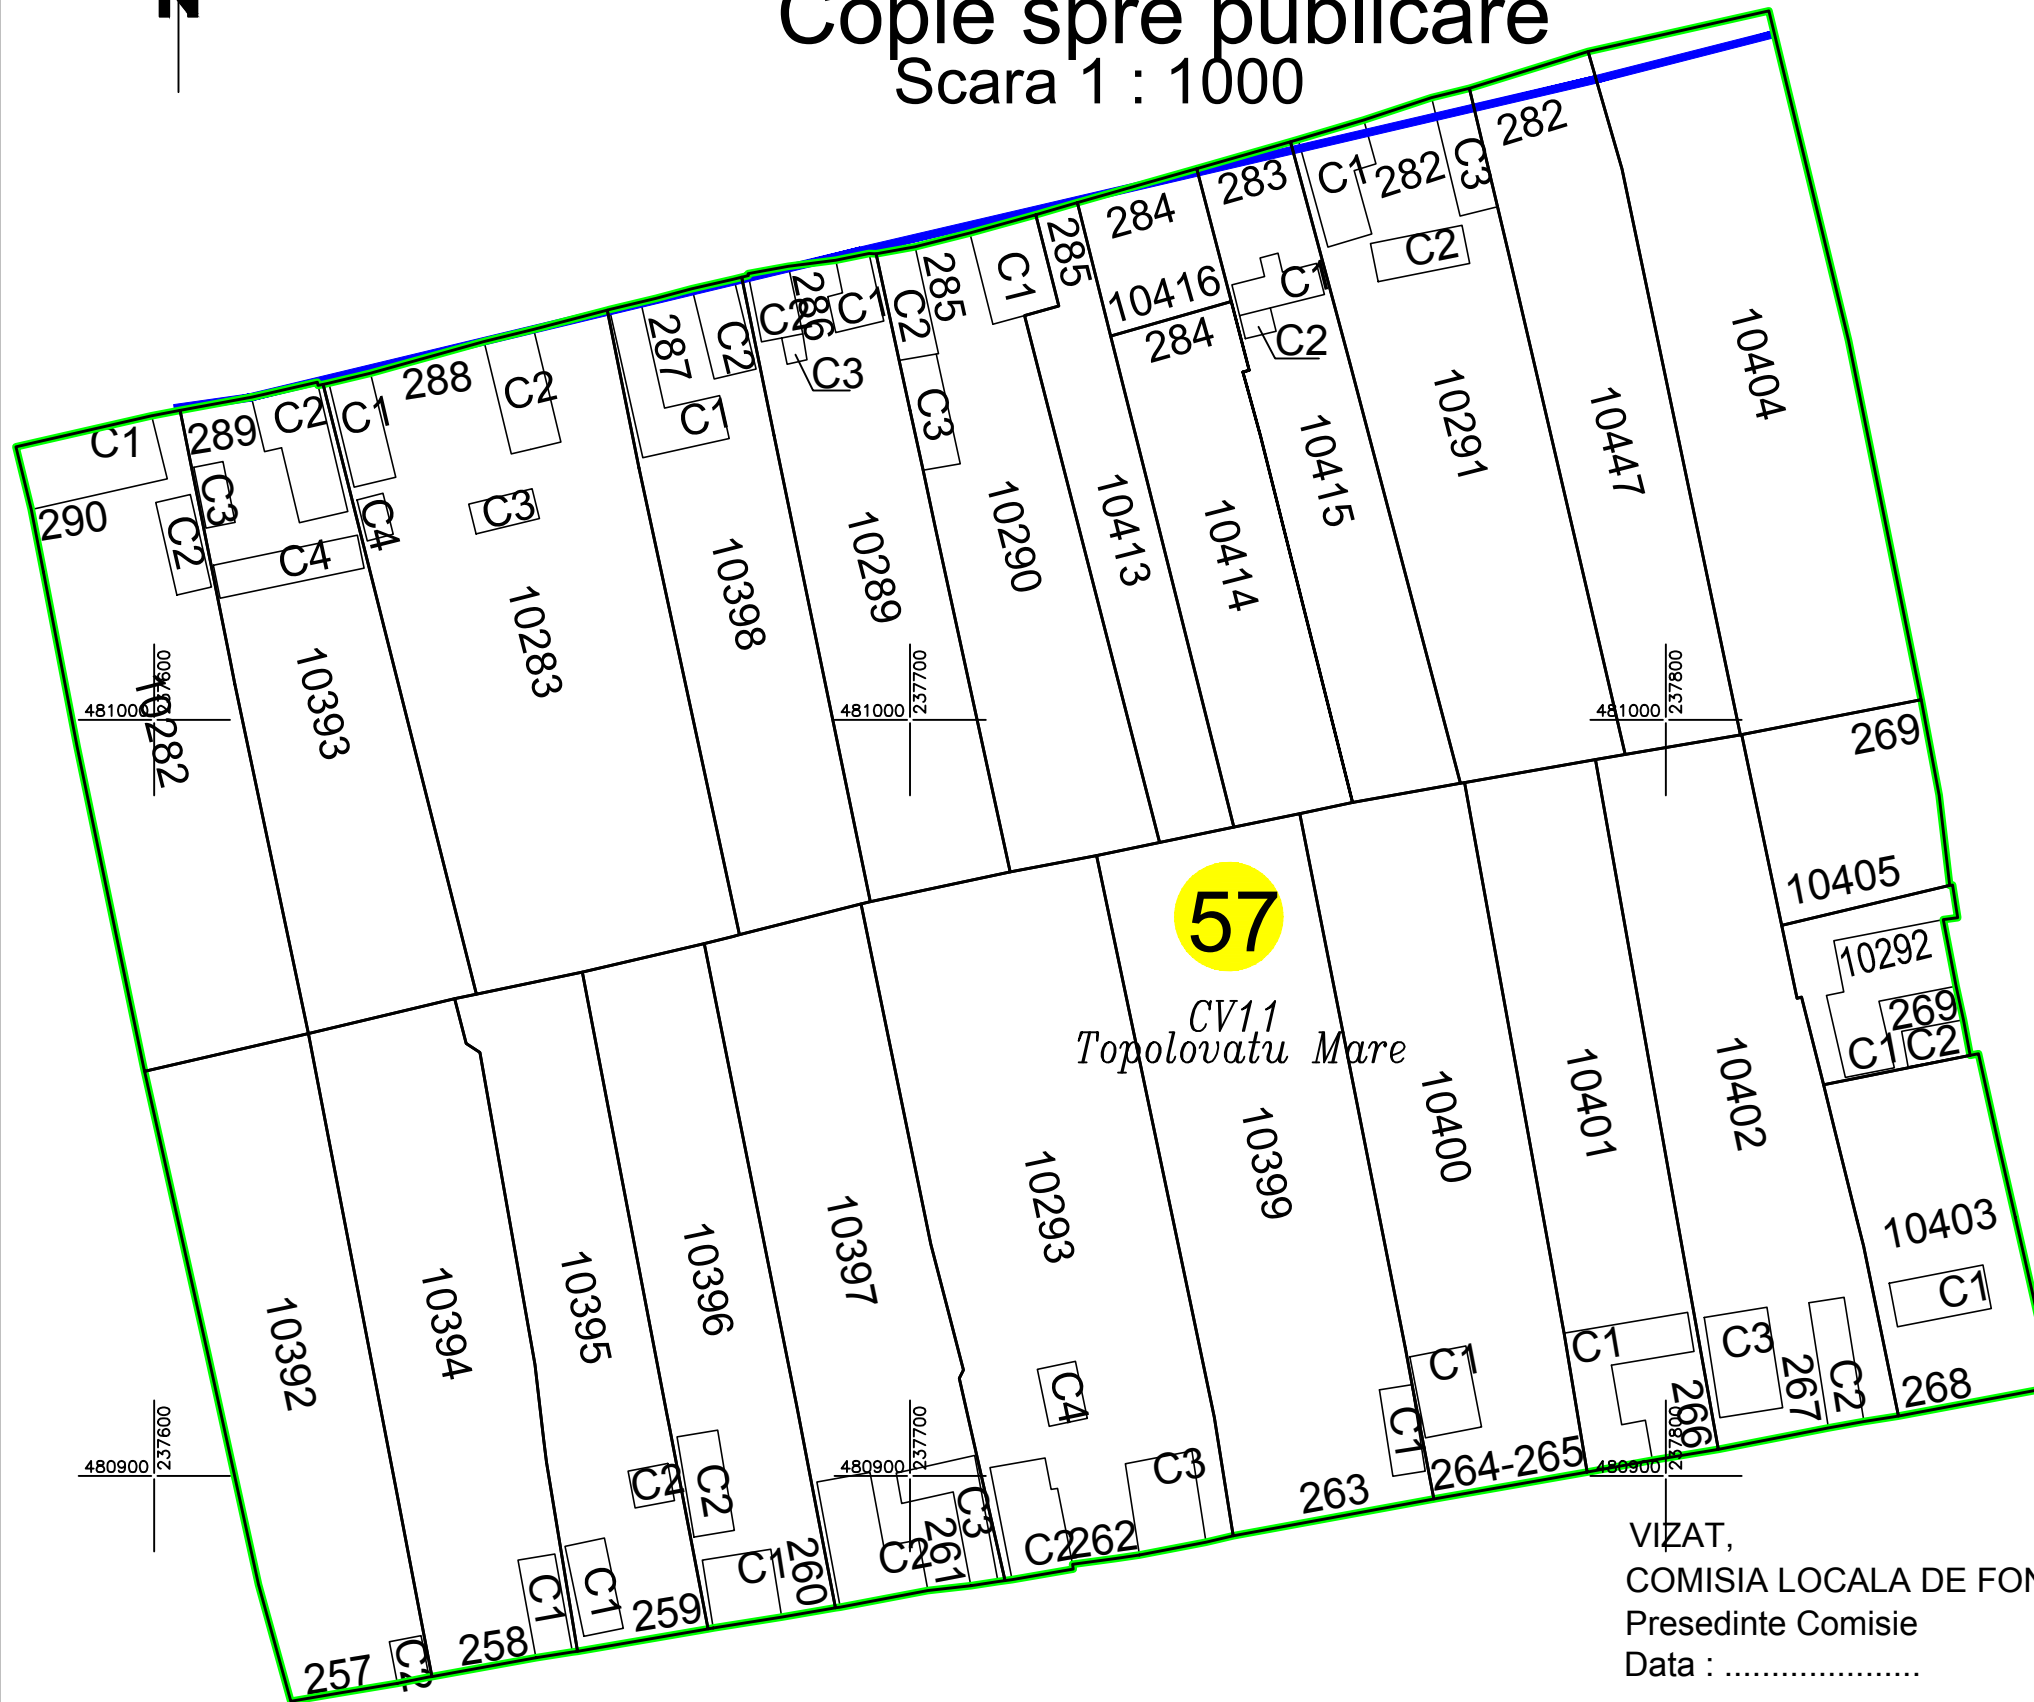

PLAN CADASTRAL UAT TOPOLOVĂȚU MARE JUDEȚ TIMIȘ

Sector 57

Sistem de proiectie STEREOGRAFIC 1970

Copie spre publicare

Scara 1 : 1000

LEGENDA

Identificator	10404
Nr. Sector	57
Limita Sector	———
Limita Cvartal	———
Limita Imobil	———
Limita Constructie	———
Limita Intravilan	———
Nr. Corp	C1
Nr. Postal	282
Nr. Cvartal	CV11
Denumirea intravilanului	Topolovatu Mare

Schita de dispunere a sectoarelor cadastrale
UAT TOPOLOVĂȚU MARE

VIZAT,
COMISIA LOCALA DE FOND FUNCJAR
Presedinte Comisie
Data :

EXECUTANT:
SC PROCAD SRL
DATA:.....