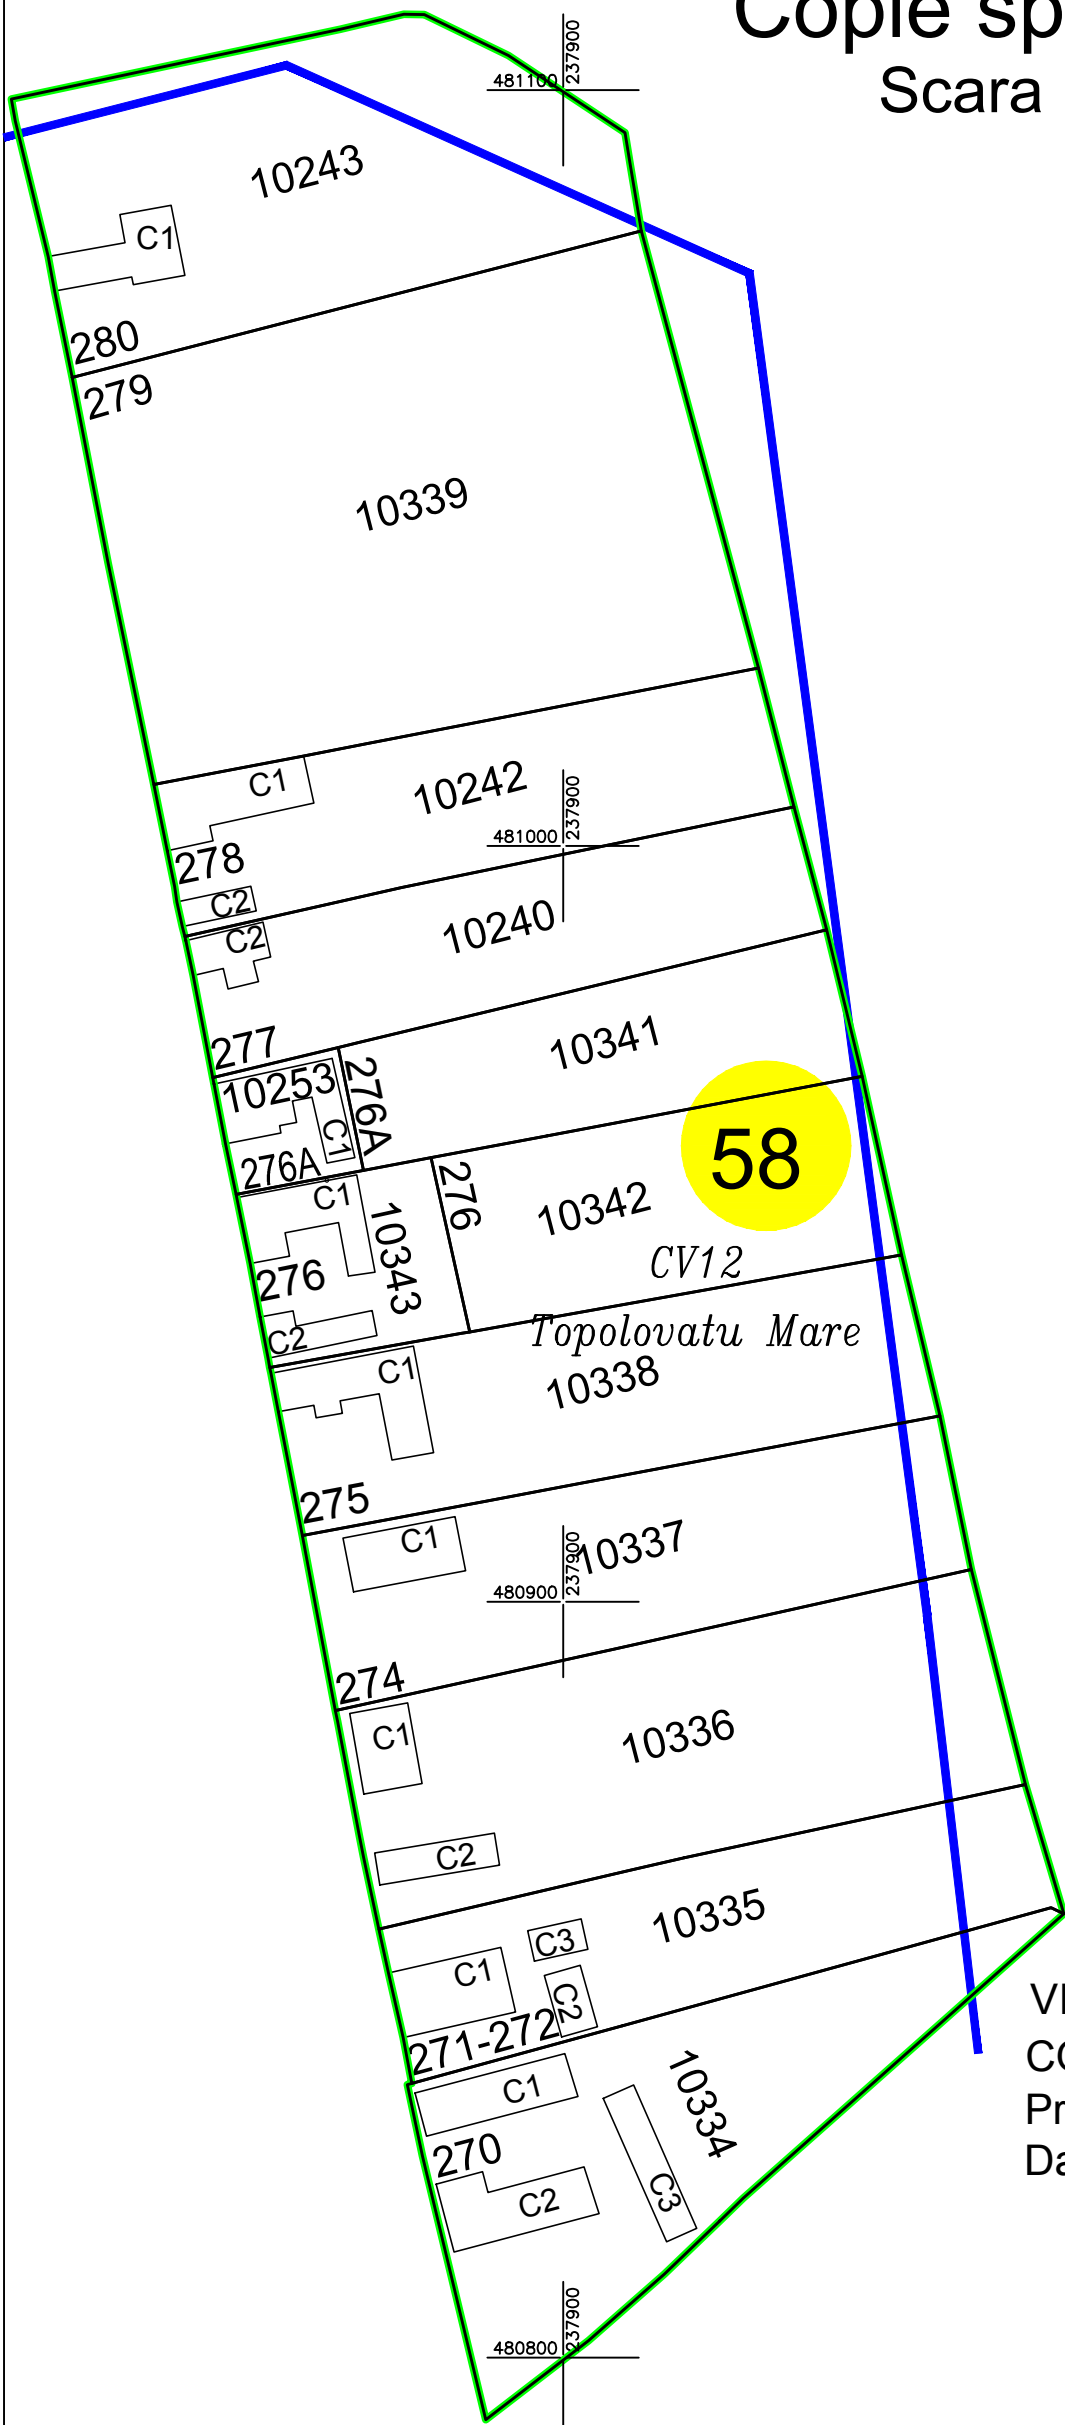

PLAN CADASTRAL UAT TOPOLOVĂȚU MARE JUDEȚ TIMIȘ

Sector 58

Sistem de proiectie STEREOGRAFIC 1970

Copie spre publicare

Scara 1 : 1000

LEGENDA

Identificator	10243
Nr. Sector	58
Limita Sector	—
Limita Cvartal	—
Limita Imobil	—
Limita Constructie	—
Limita Intravilan	—
Nr. Corp	C1
Nr. Postal	279
Nr. Cvartal	CV12
Denumirea intravilanului Topolovatu Mare	

Schita de dispunere a sectoarelor cadastrale

UAT TOPOLOVĂȚU MARE

VIZAT,
COMISIA LOCALA DE FOND FUNCJAR
Presedinte Comisie
Data :

EXECUTANT
SC PROCAD SRL
DATA: