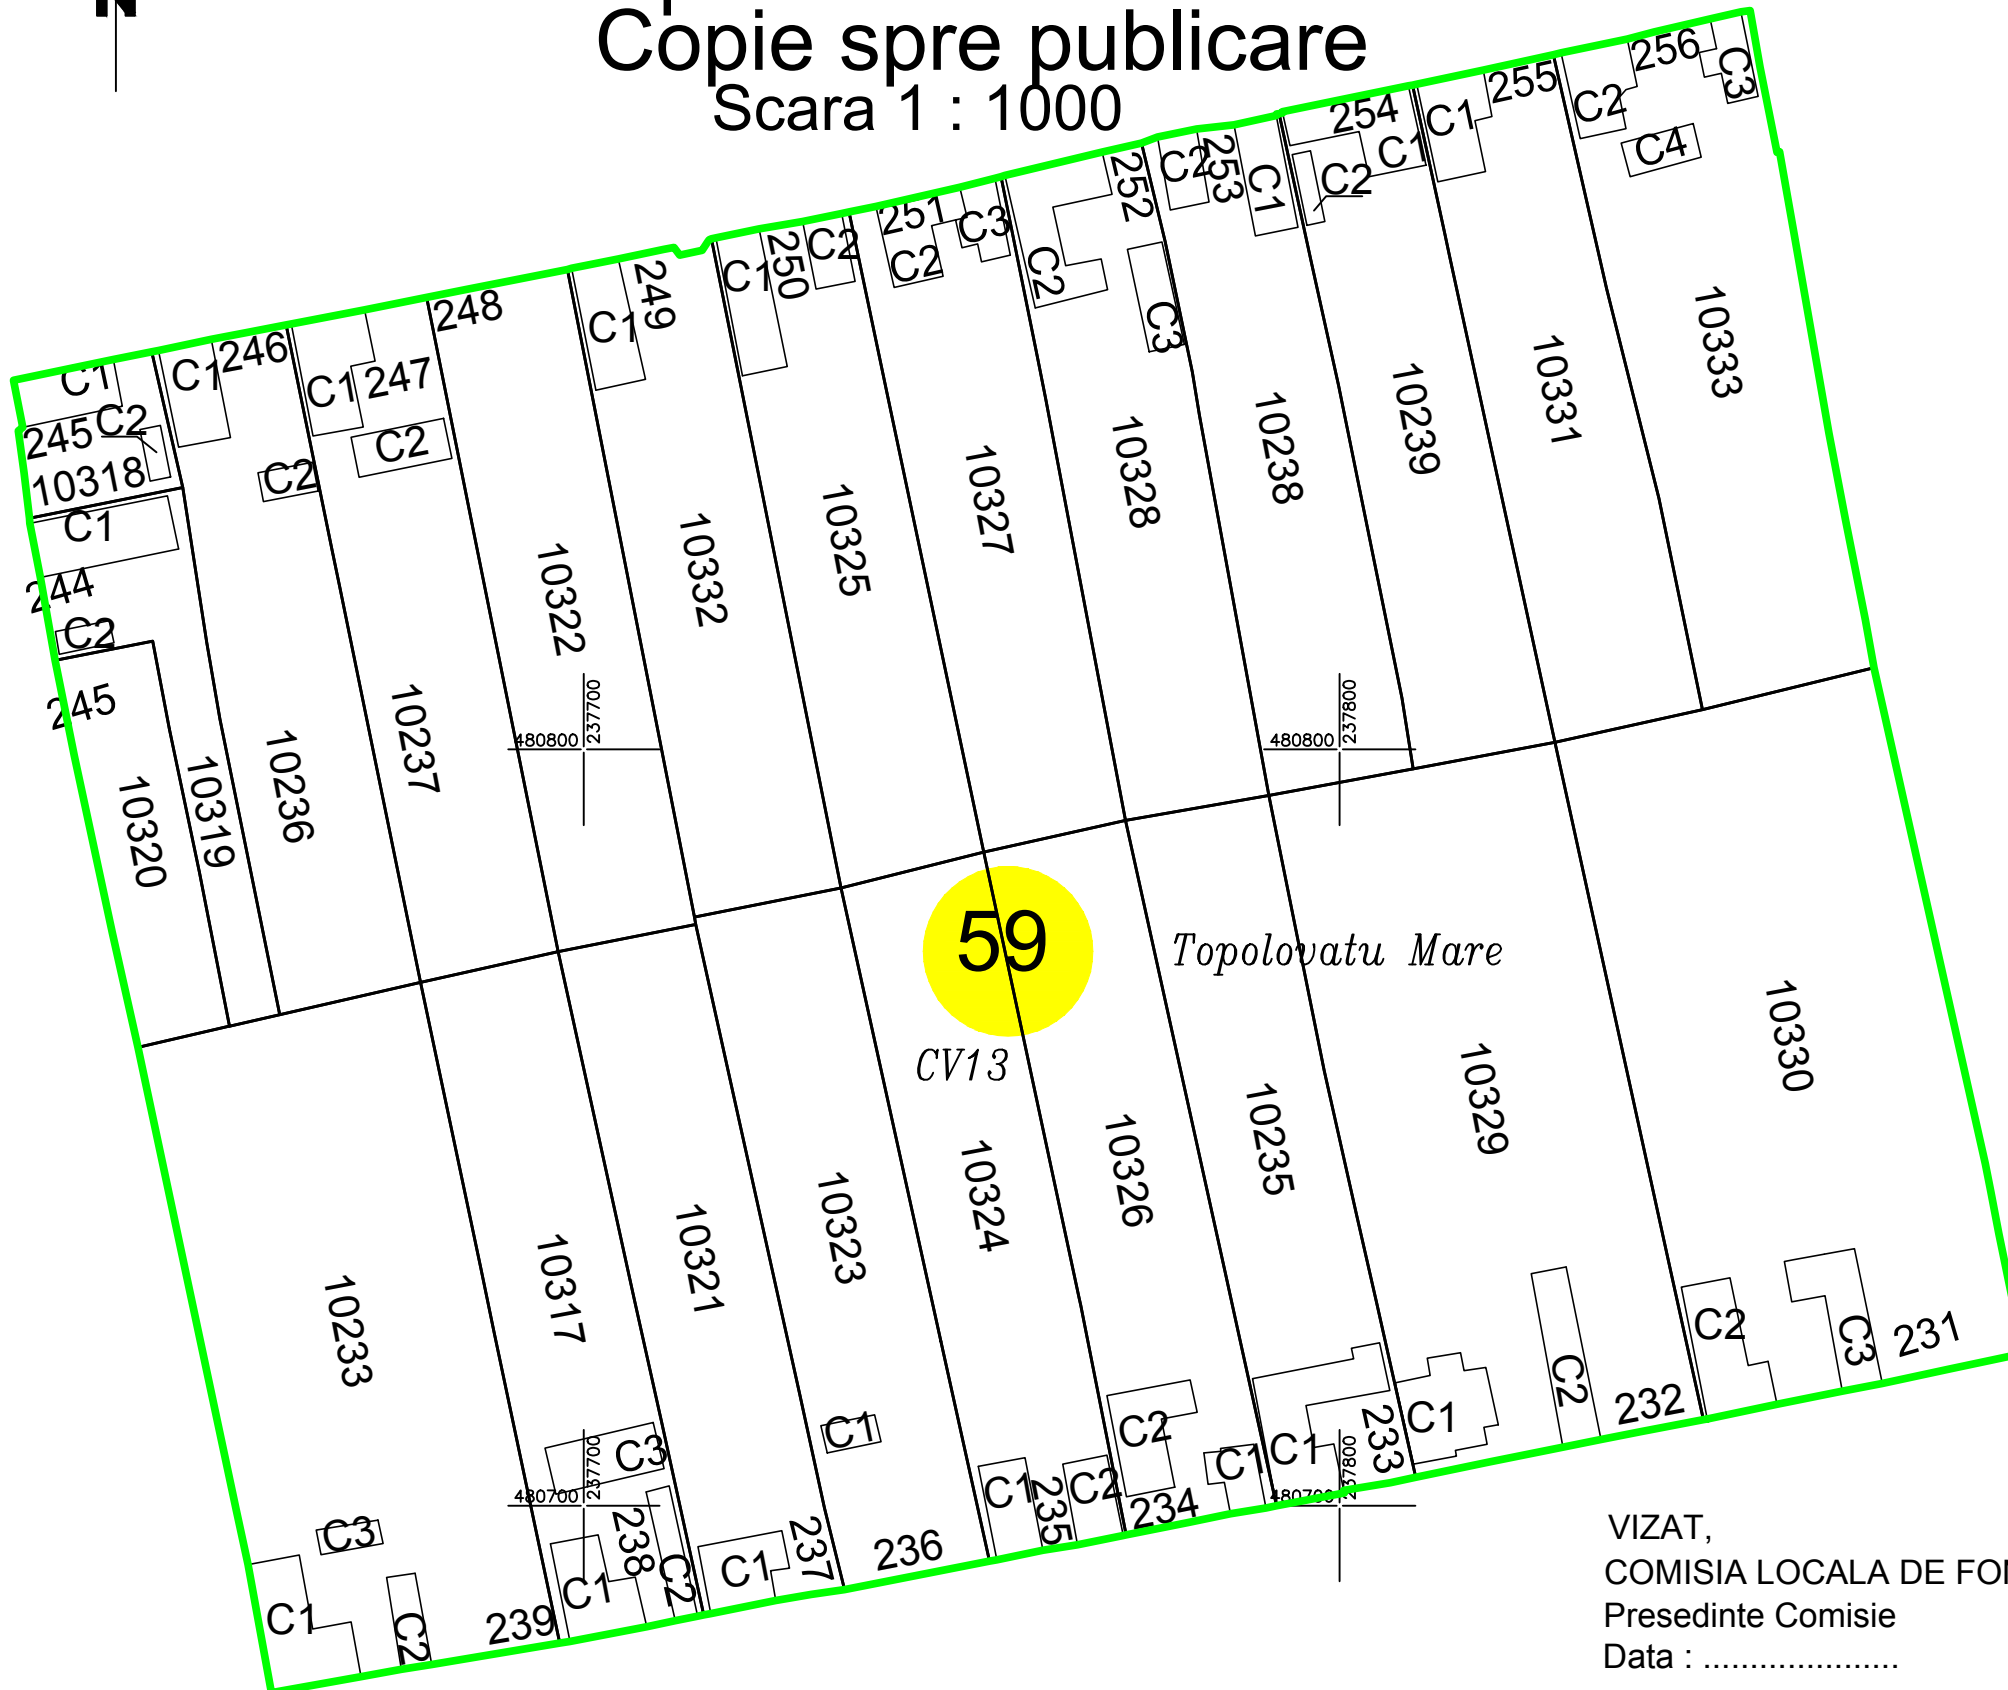

PLAN CADASTRAL UAT TOPOLOVĂȚU MARE JUDEȚ TIMIȘ

Sector 59

Sistem de proiectie STEREOGRAFIC 1970

Copie spre publicare

Scara 1 : 1000

LEGENDA

| | |
|-------------------------------------|--------------------------------------|
| Identificator | 10333 |
| Nr. Sector | 59 |
| Limita Sector | — |
| Limita Cvartal | — |
| Limita Imobil | — |
| Limita Constructie | — |
| Nr. Corp | C1 |
| Nr. Postal | 256 |
| Nr. Cvartal | CV13 |
| Denumirea intravilanului Topolovatu | Mare |

Schita de dispunere a sectoarelor cadastrale
UAT TOPOLOVĂȚU MARE

VIZAT,
COMISIA LOCALA DE FOND FUNCJAR
Presedinte Comisie
Data :

CERTIFICAT
DE
AUTORIZARE
Seria RO-B-J. Nr. 1582
S.C. PROCAD S.R.L.
Clasa I