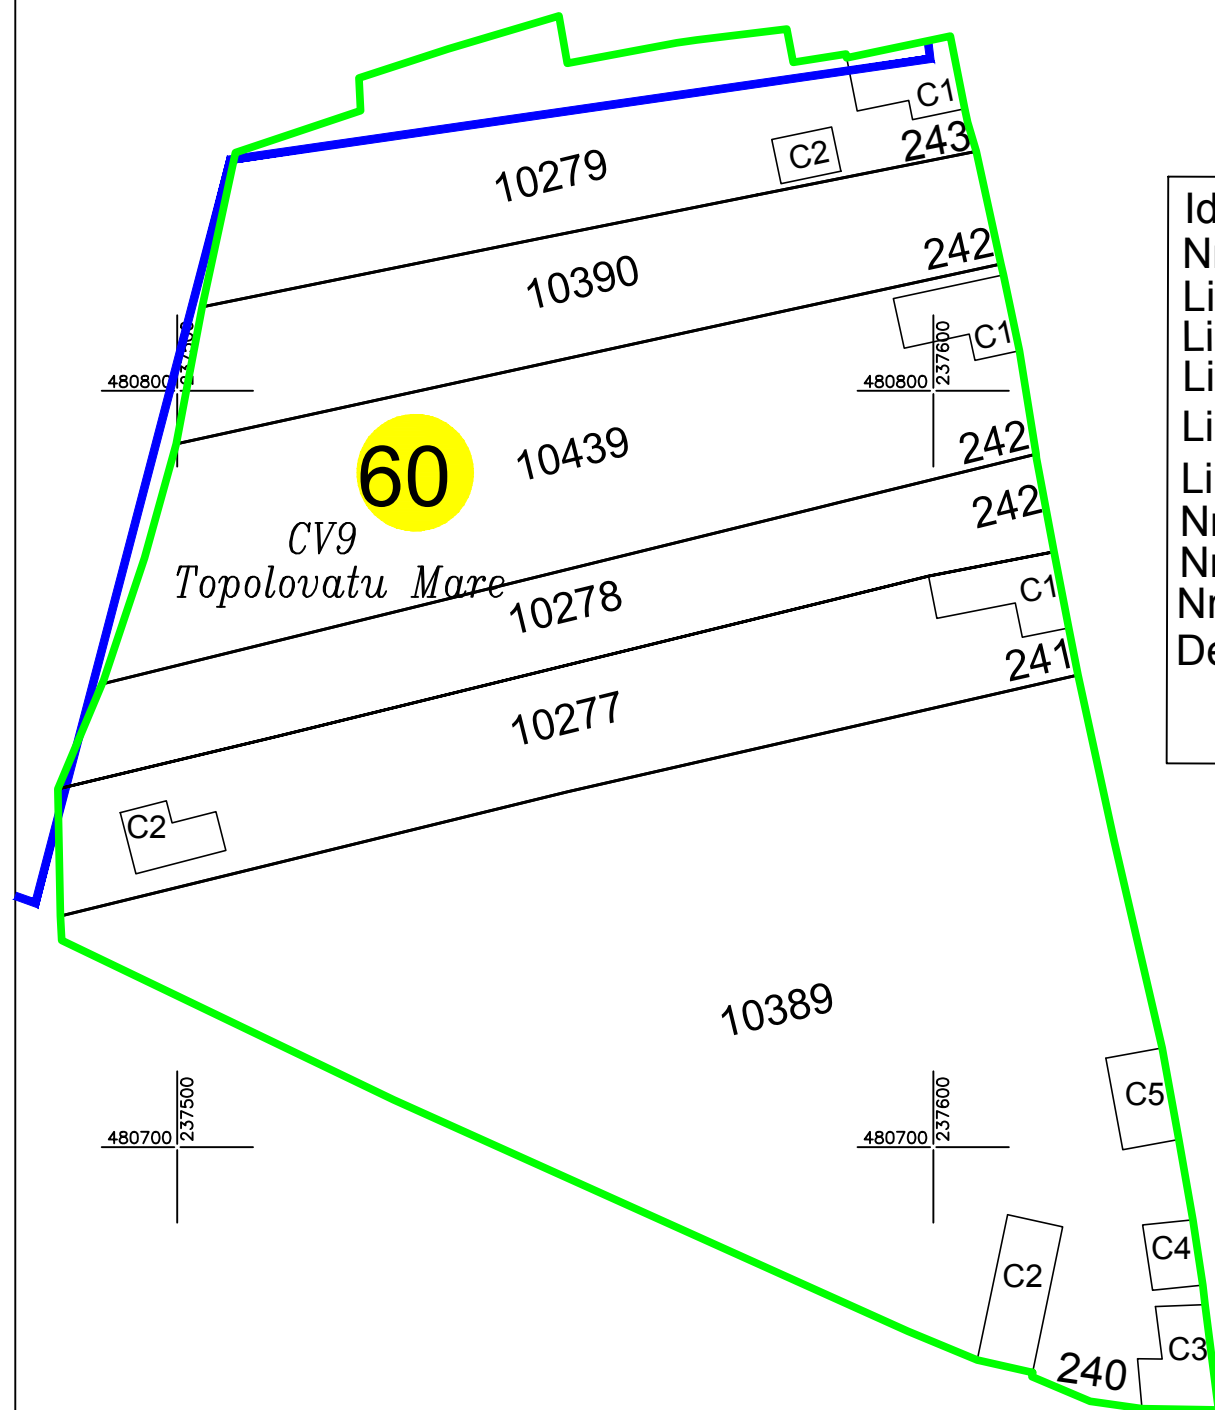

# PLAN CADASTRAL UAT TOPOLOVĂȚU MARE JUDEȚ TIMIȘ

## Sector 60

### Scara 1 : 1000