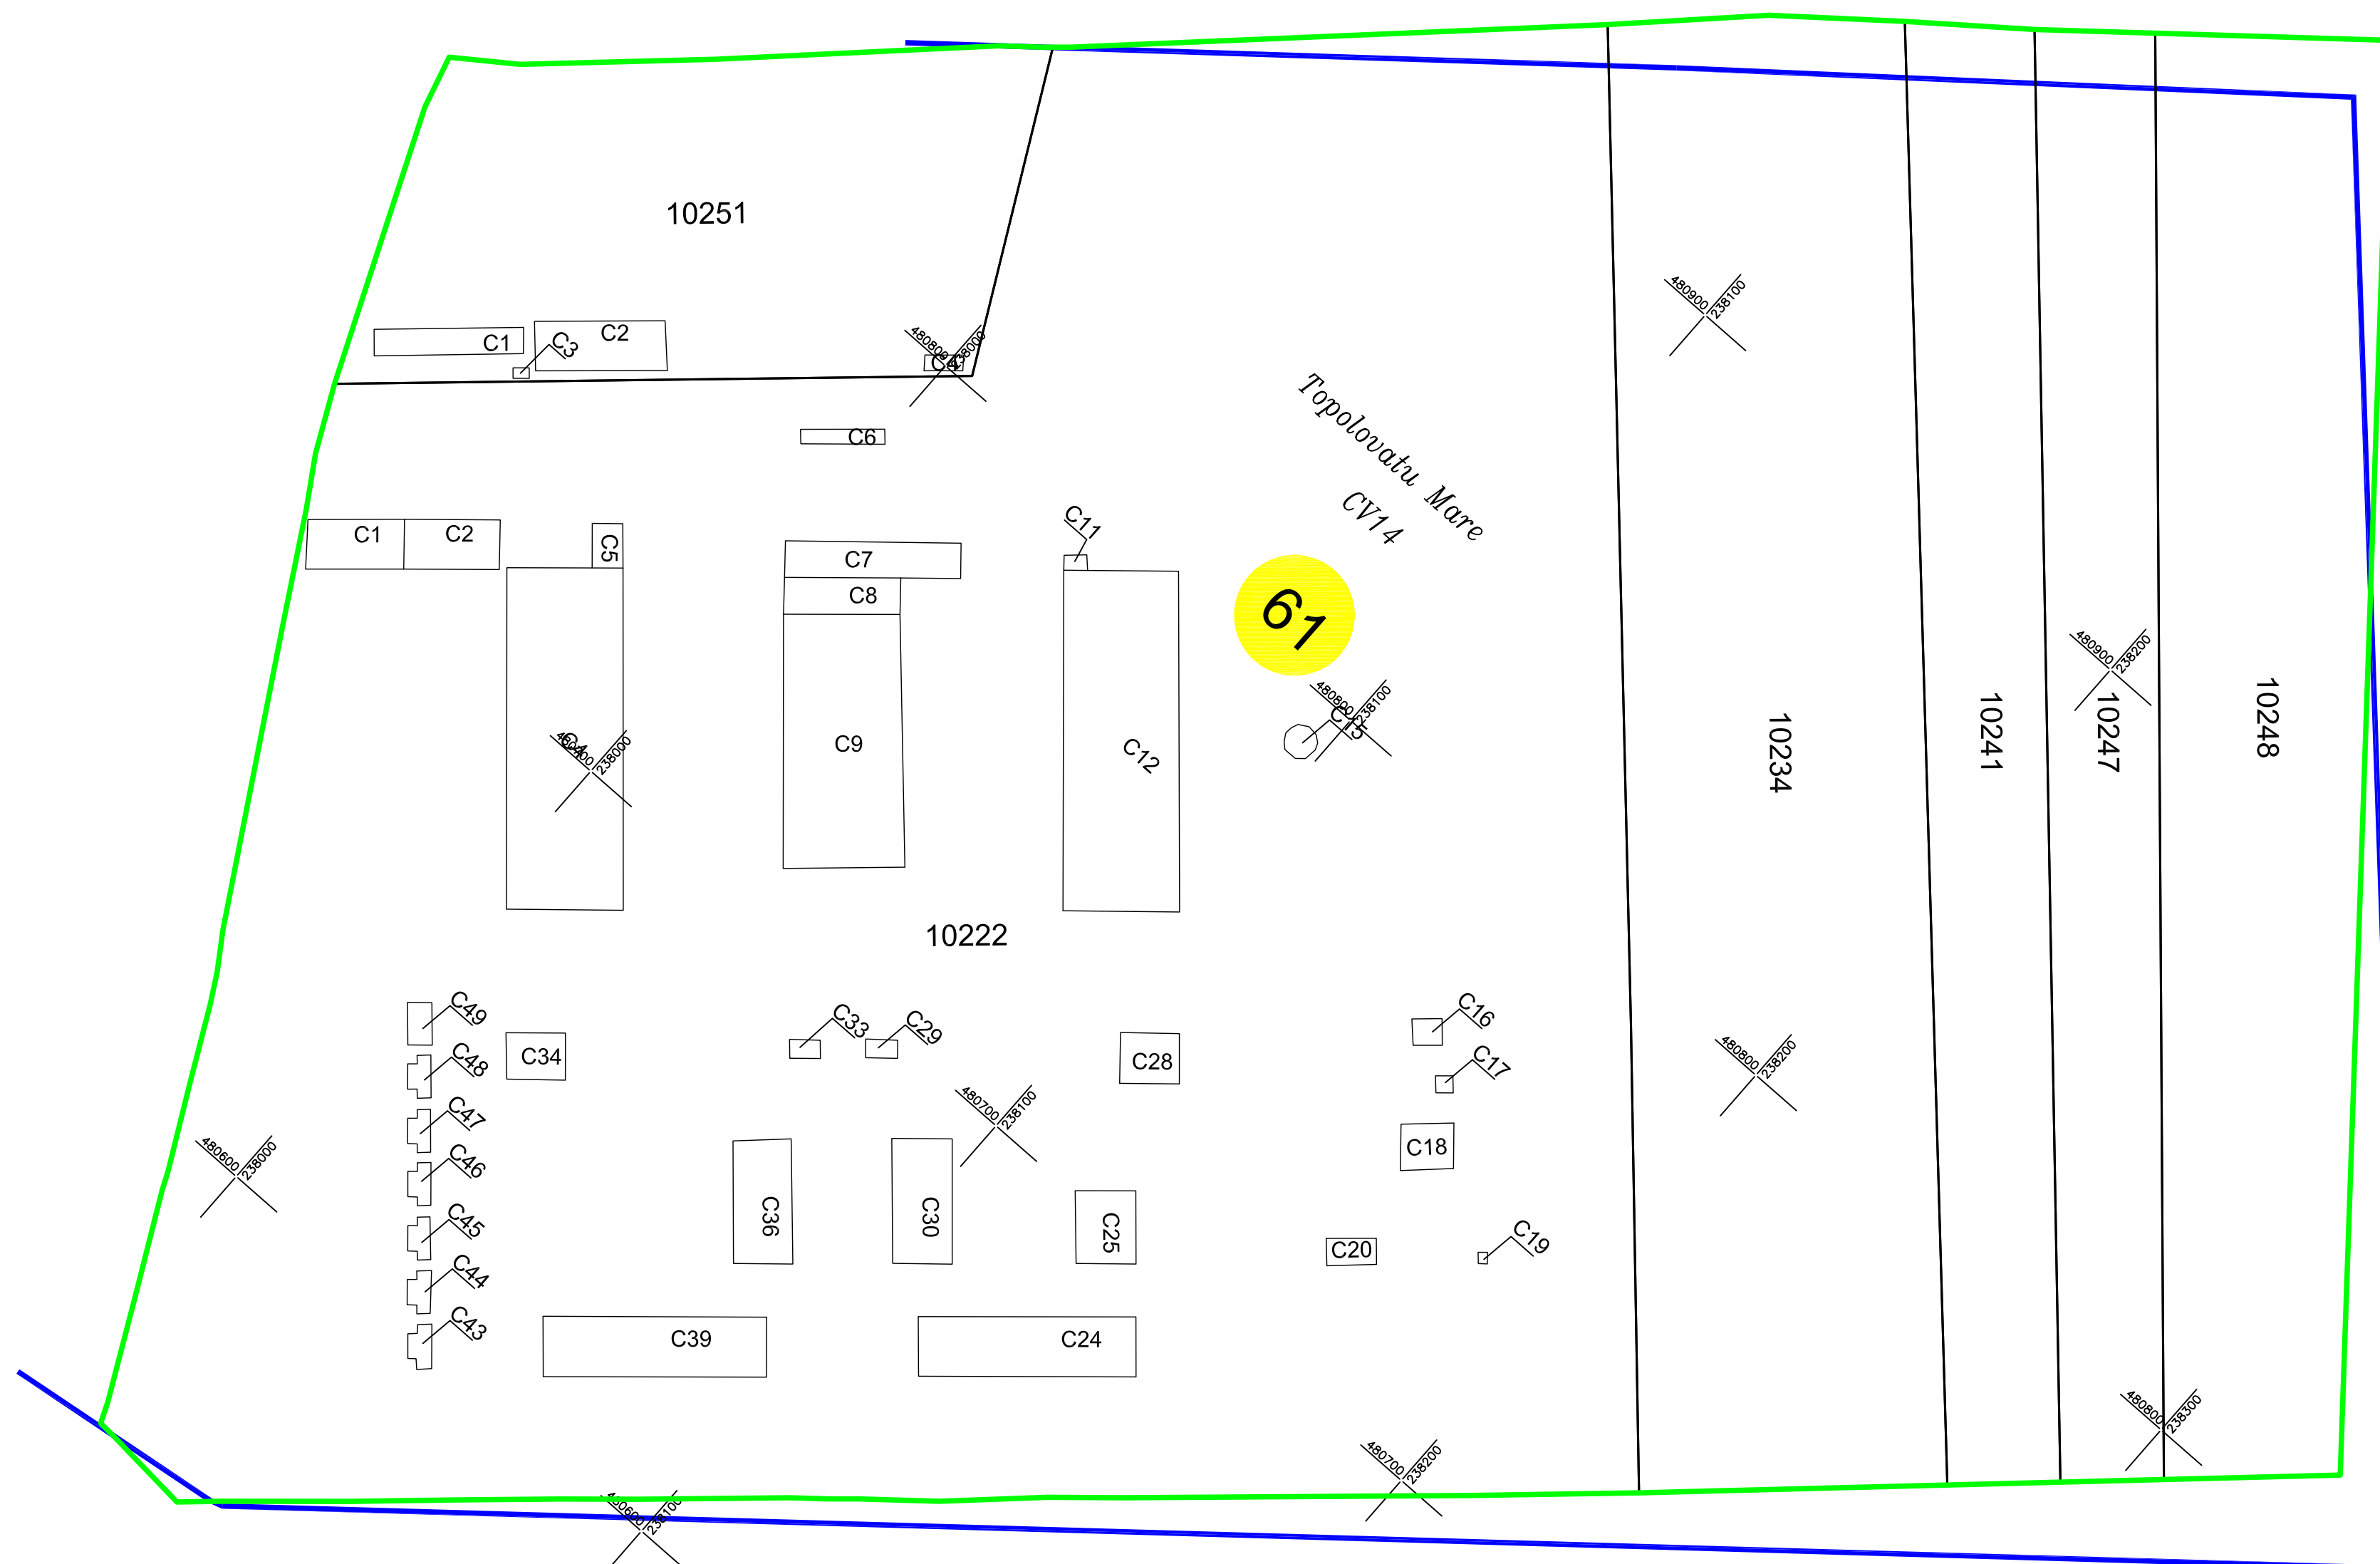

# PLAN CADASTRAL UAT TOPOLOVĂȚU MARE JUDEȚ TIMIȘ

Sector 61

Sistem de proiectie STEREOGRAFIC 1970

Copie spre publicare

Scara 1 : 1000

## LEGENDA

Identificator	10248
Nr. Sector	<b>61</b>
Limita Sector	<span style="color: green;">—</span>
Limita Cvartal	—
Limita Imobil	—
Limita Constructie	—
Limita Intravilan	<span style="color: blue;">—</span>
Nr. Corp	C1
Nr. Cvartal	CV14
Denumirea intravilanului	Topolovatu Mare

Schita de dispunere a sectoarelor cadastrale  
UAT TOPOLOVĂȚU MARE

VIZAT,  
COMISIA LOCALA DE FOND FUNCAR  
Presedinte Comisie  
Data : .....