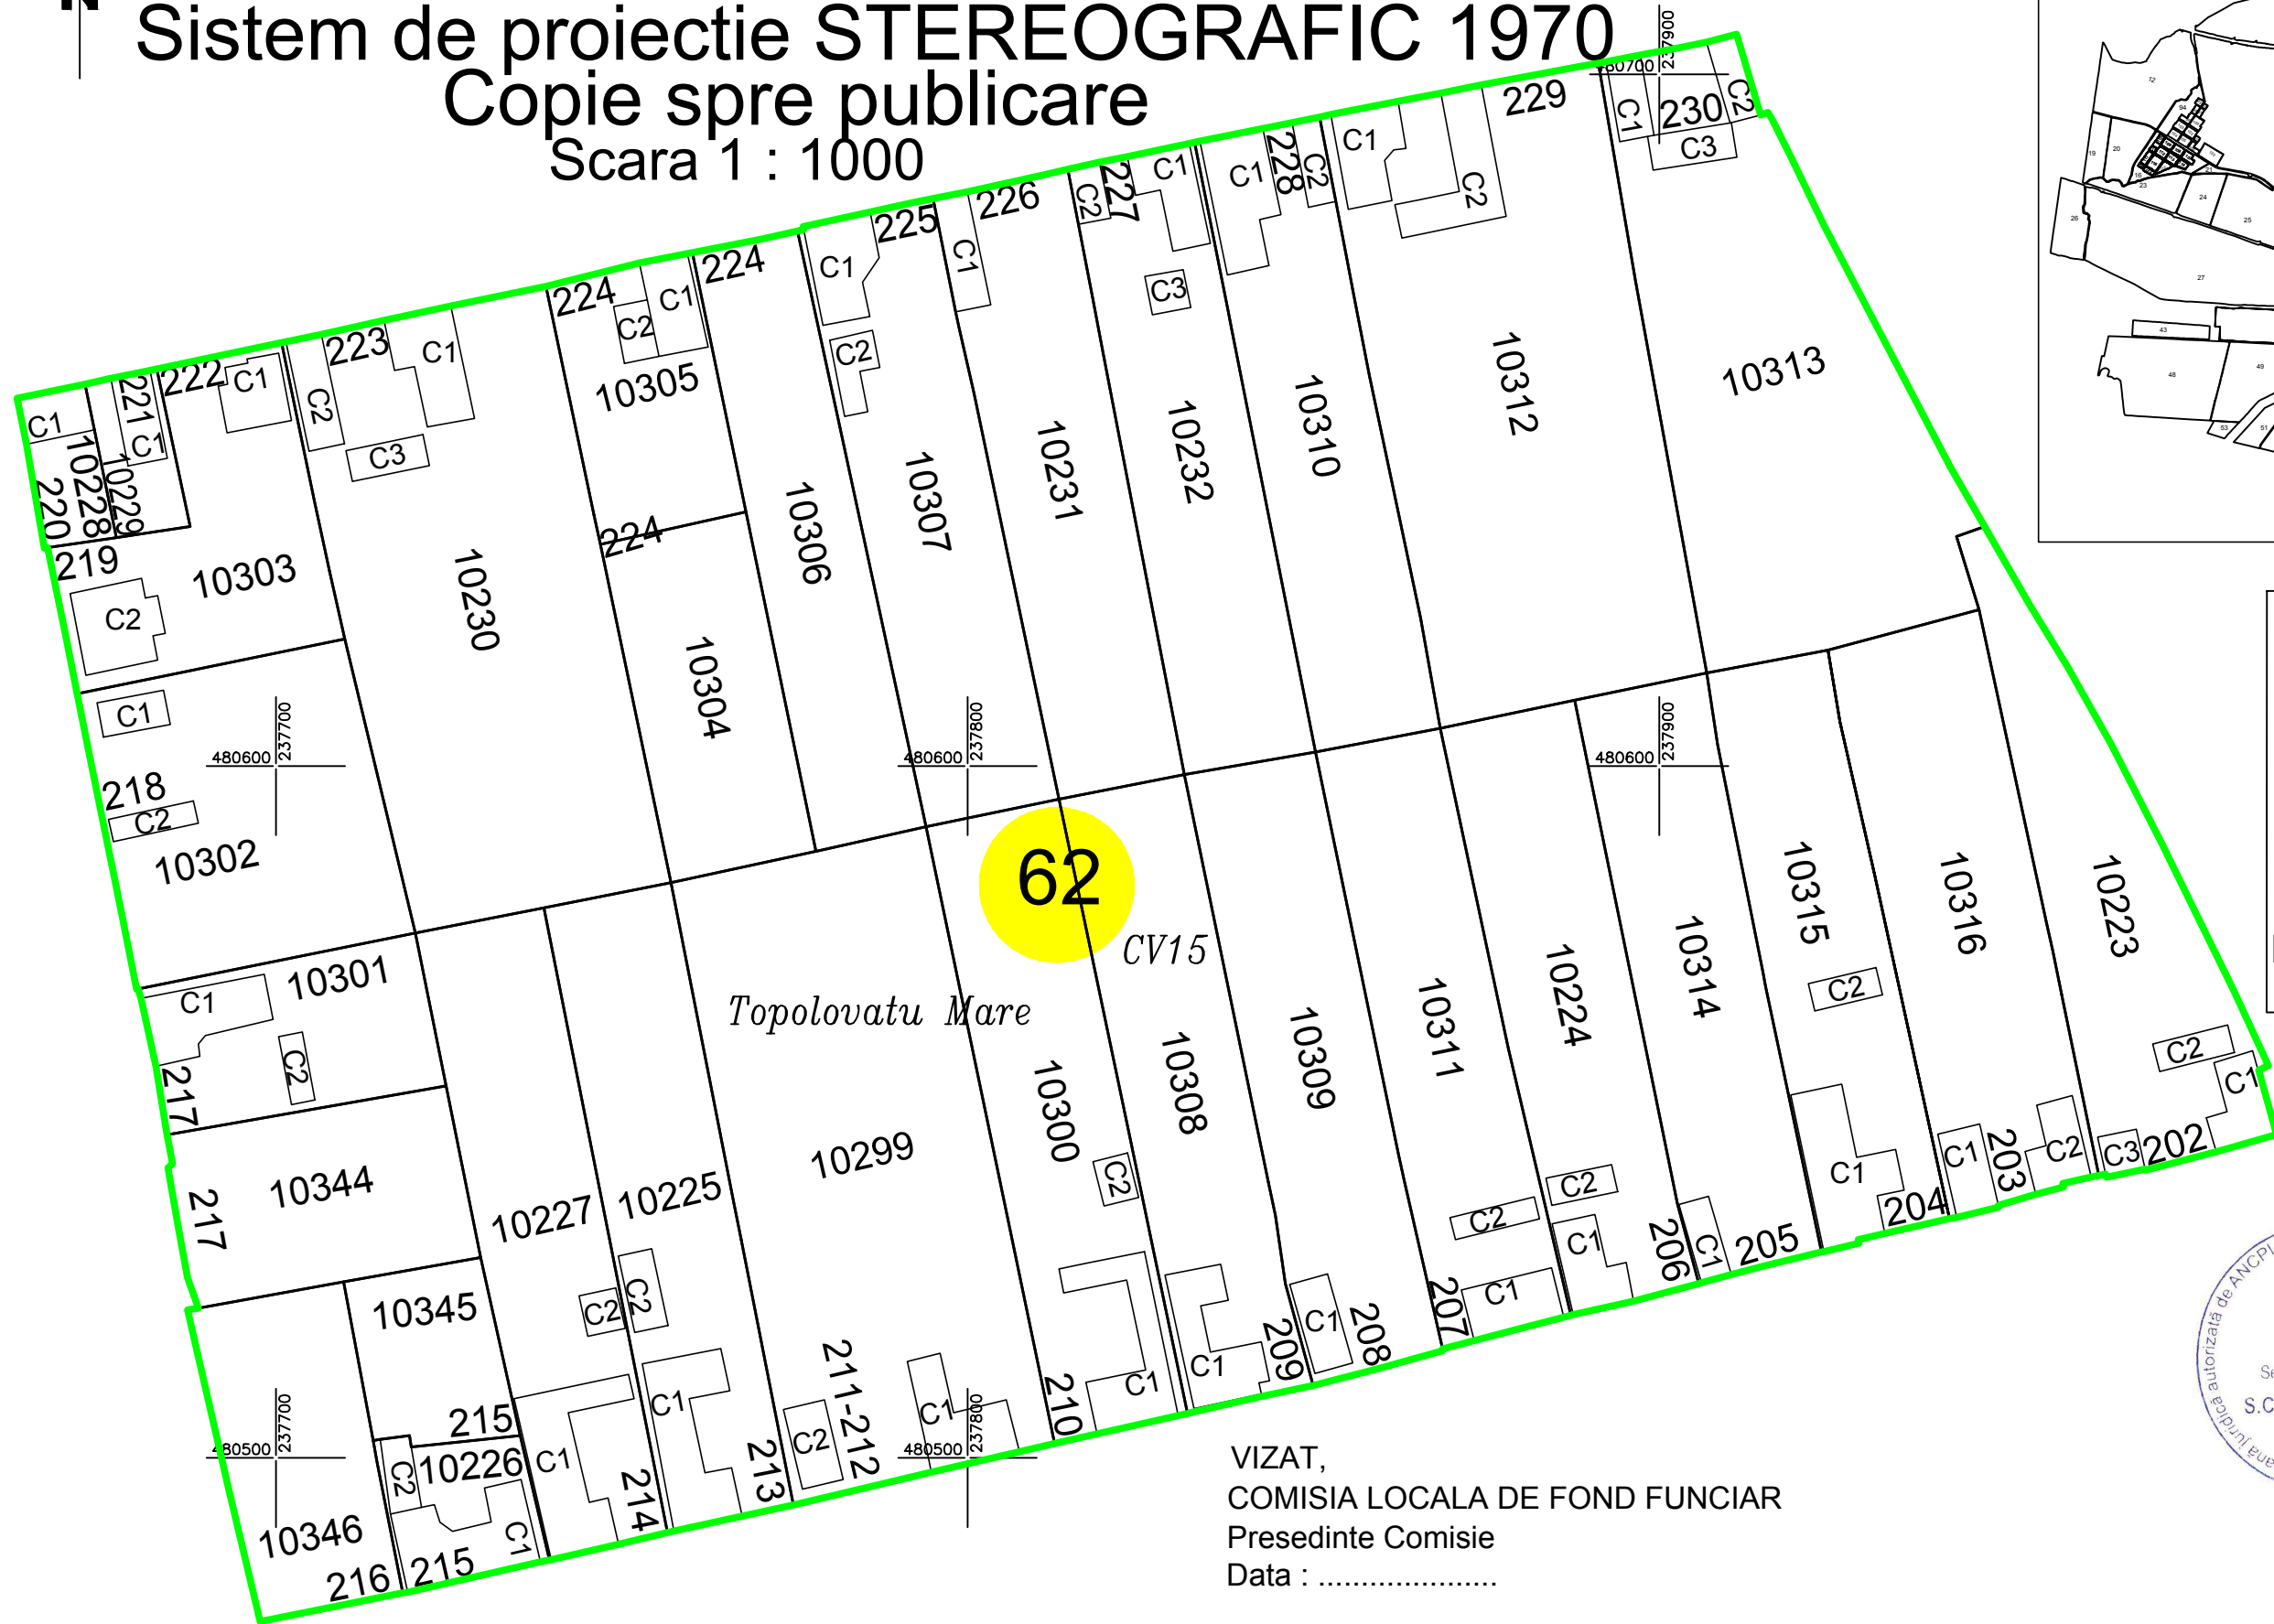

PLAN CADASTRAL UAT TOPOLOVĂȚU MARE JUDEȚ TIMIȘ

Sector 62

Sistem de proiectie STEREOGRAFIC 1970

Copie spre publicare

Scara 1 : 1000

LEGENDA

Identificator	5785
Nr. Sector	62
Limita Sector	———
Limita Cvartal	———
Limita Imobil	———
Limita Constructie	———
Limita Intravilan	———
Nr. Corp	C1
Nr. Postal	157
Nr. Cvartal	CV15
Denumirea intravilanului	Topolvatu Mare