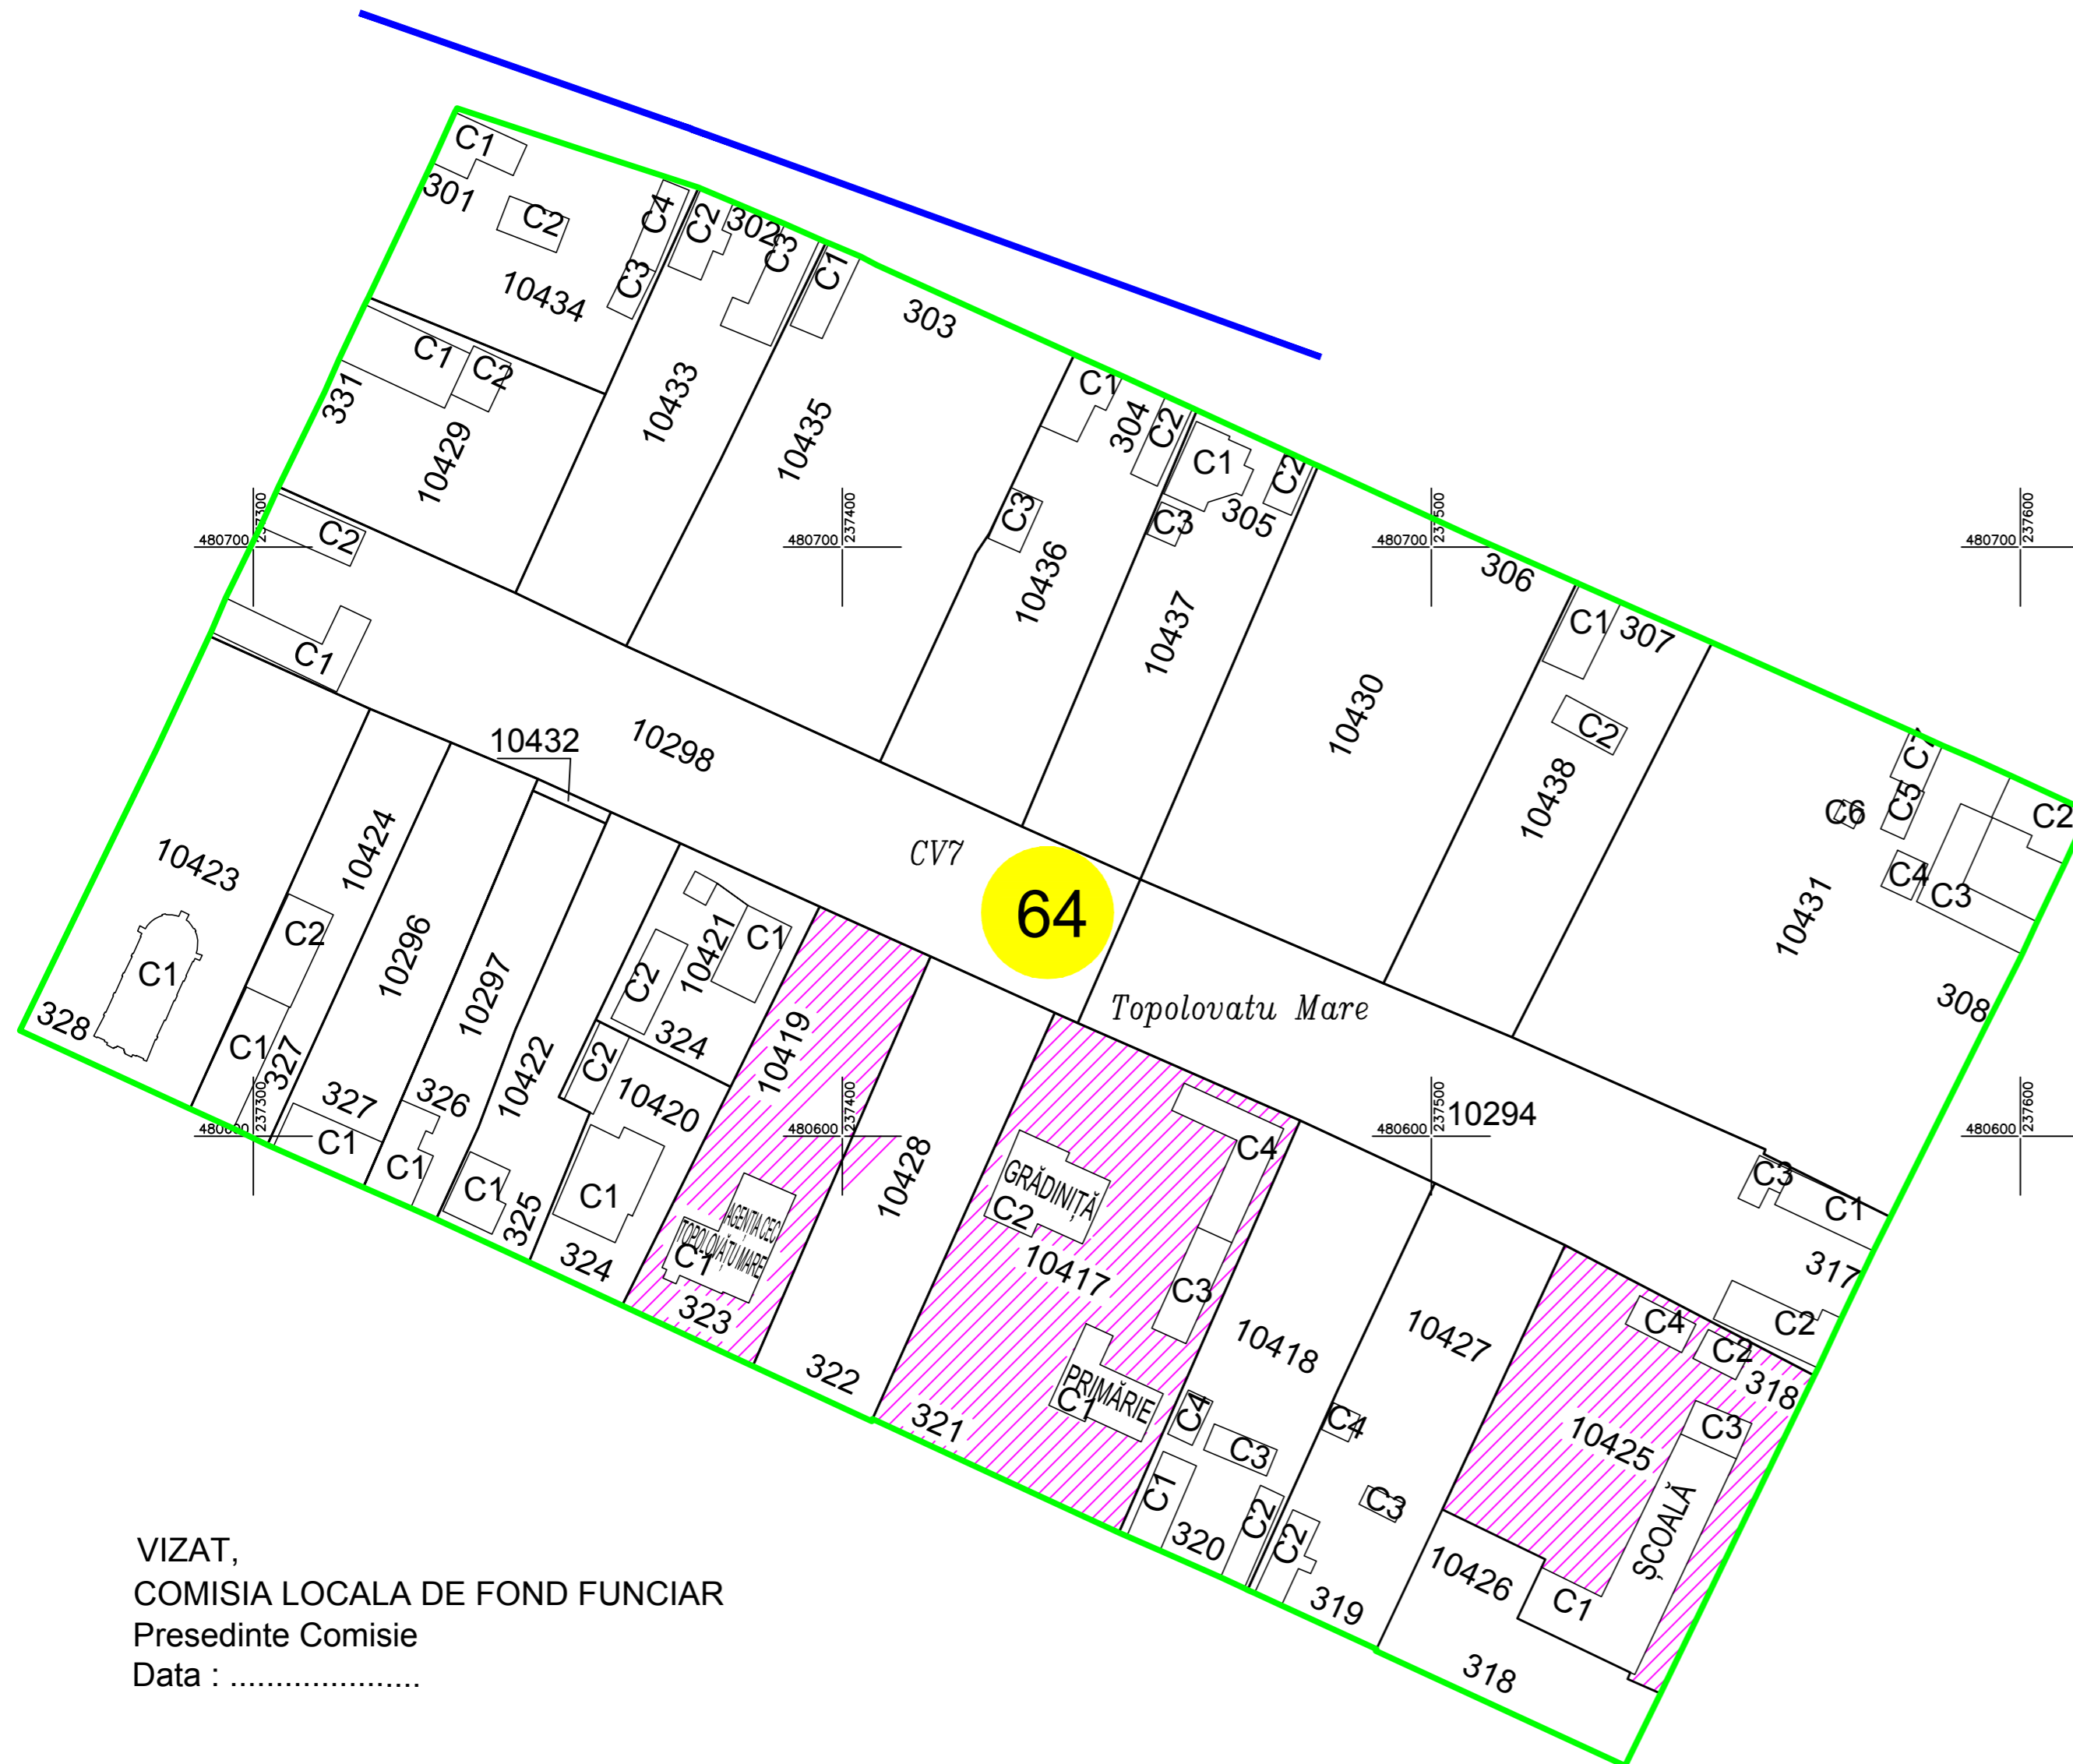

PLAN CADASTRAL UAT TOPOLOVĂȚU MARE JUDEȚ TIMIȘ

Sector 64

Sistem de proiectie STEREOGRAFIC 1970

Copie spre publicare

Scara 1 : 1000

LEGENDA

Identificator	10431
Nr. Sector	64
Limita Sector	—
Limita Cvartal	—
Limita Imobil	—
Limita Constructie	—
Limita Intravilan	—
Nr. Corp	C1
Nr. Postal	308
Nr. Cvartal	CV7
Toponimie	Gradinita
Denumirea intravilanului	Topolovatu Mare

Schita de dispunere a sectoarelor cadastrale
UAT TOPOLOVĂȚU MARE

VIZAT,
COMISIA LOCALA DE FOND FUNCJAR
Presedinte Comisie
Data :

EXECUTANT

SC PROCAD SRL

DATA:.....