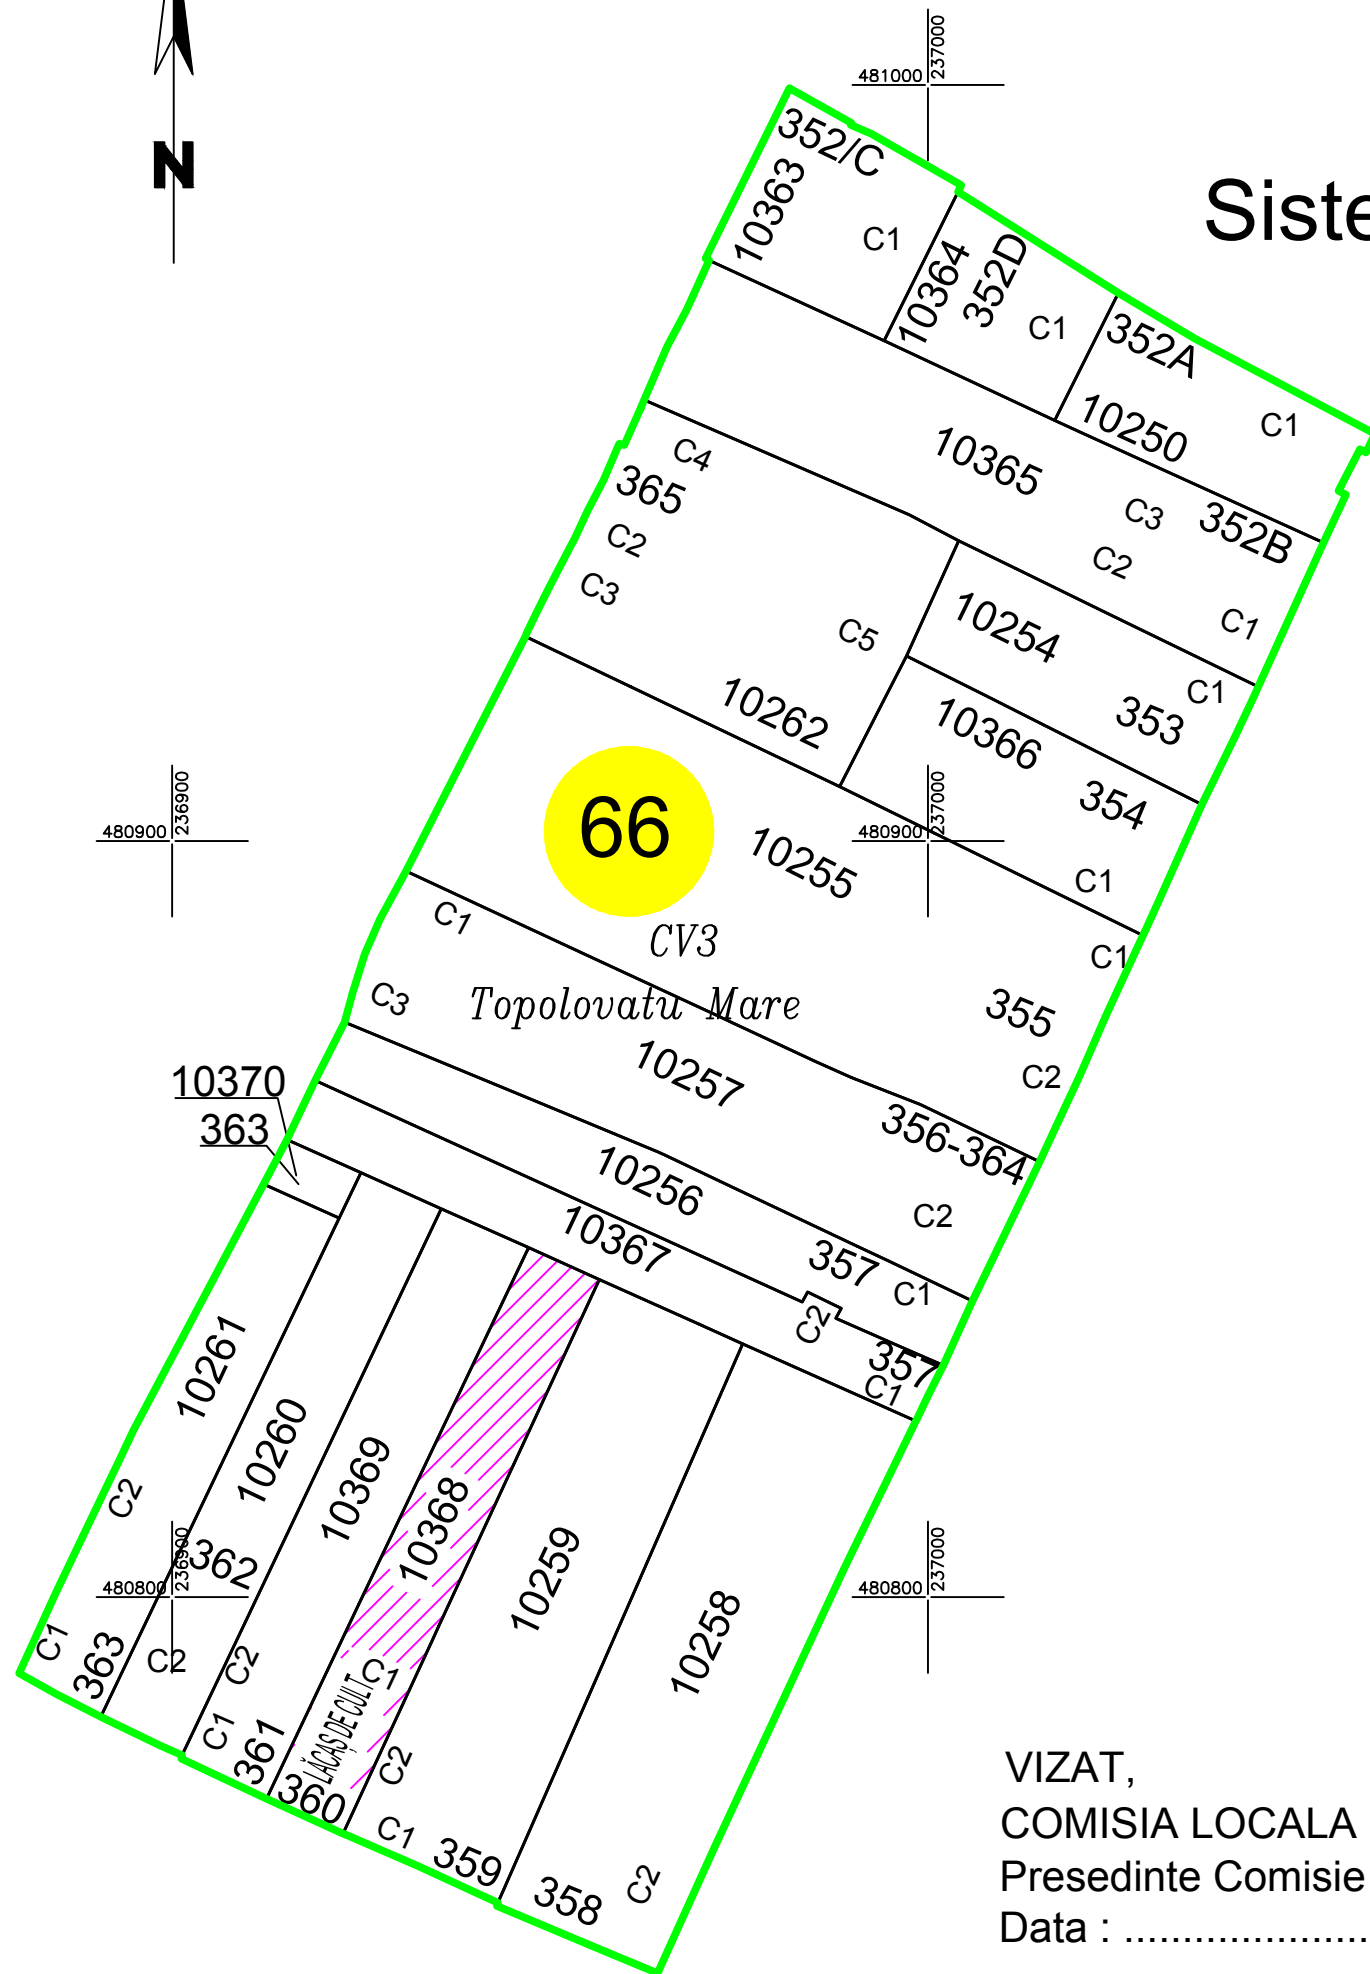

PLAN CADASTRAL UAT TOPOLOVĂȚU MARE JUDEȚ TIMIȘ

Sector 66

Sistem de proiectie STEREOGRAFIC 1970

Copie spre publicare

Scara 1 : 1000

LEGENDA

Identificator	10250
Nr. Sector	66
Limita Sector	
Limita Cvartal	
Limita Imobil	
Limita Constructie	
Nr. Corp	C1
Nr. Postal	355
Nr. Cvartal	CV3
Toponimie	LĂCAȘ DE CULT
Denumirea intravilanului	Topolovatu Mare

Schita de dispunere a sectoarelor cadastrale
UAT TOPOLOVĂȚU MARE

VIZAT,
COMISIA LOCALA DE FOND FUNCJAR
Presedinte Comisie
Data :