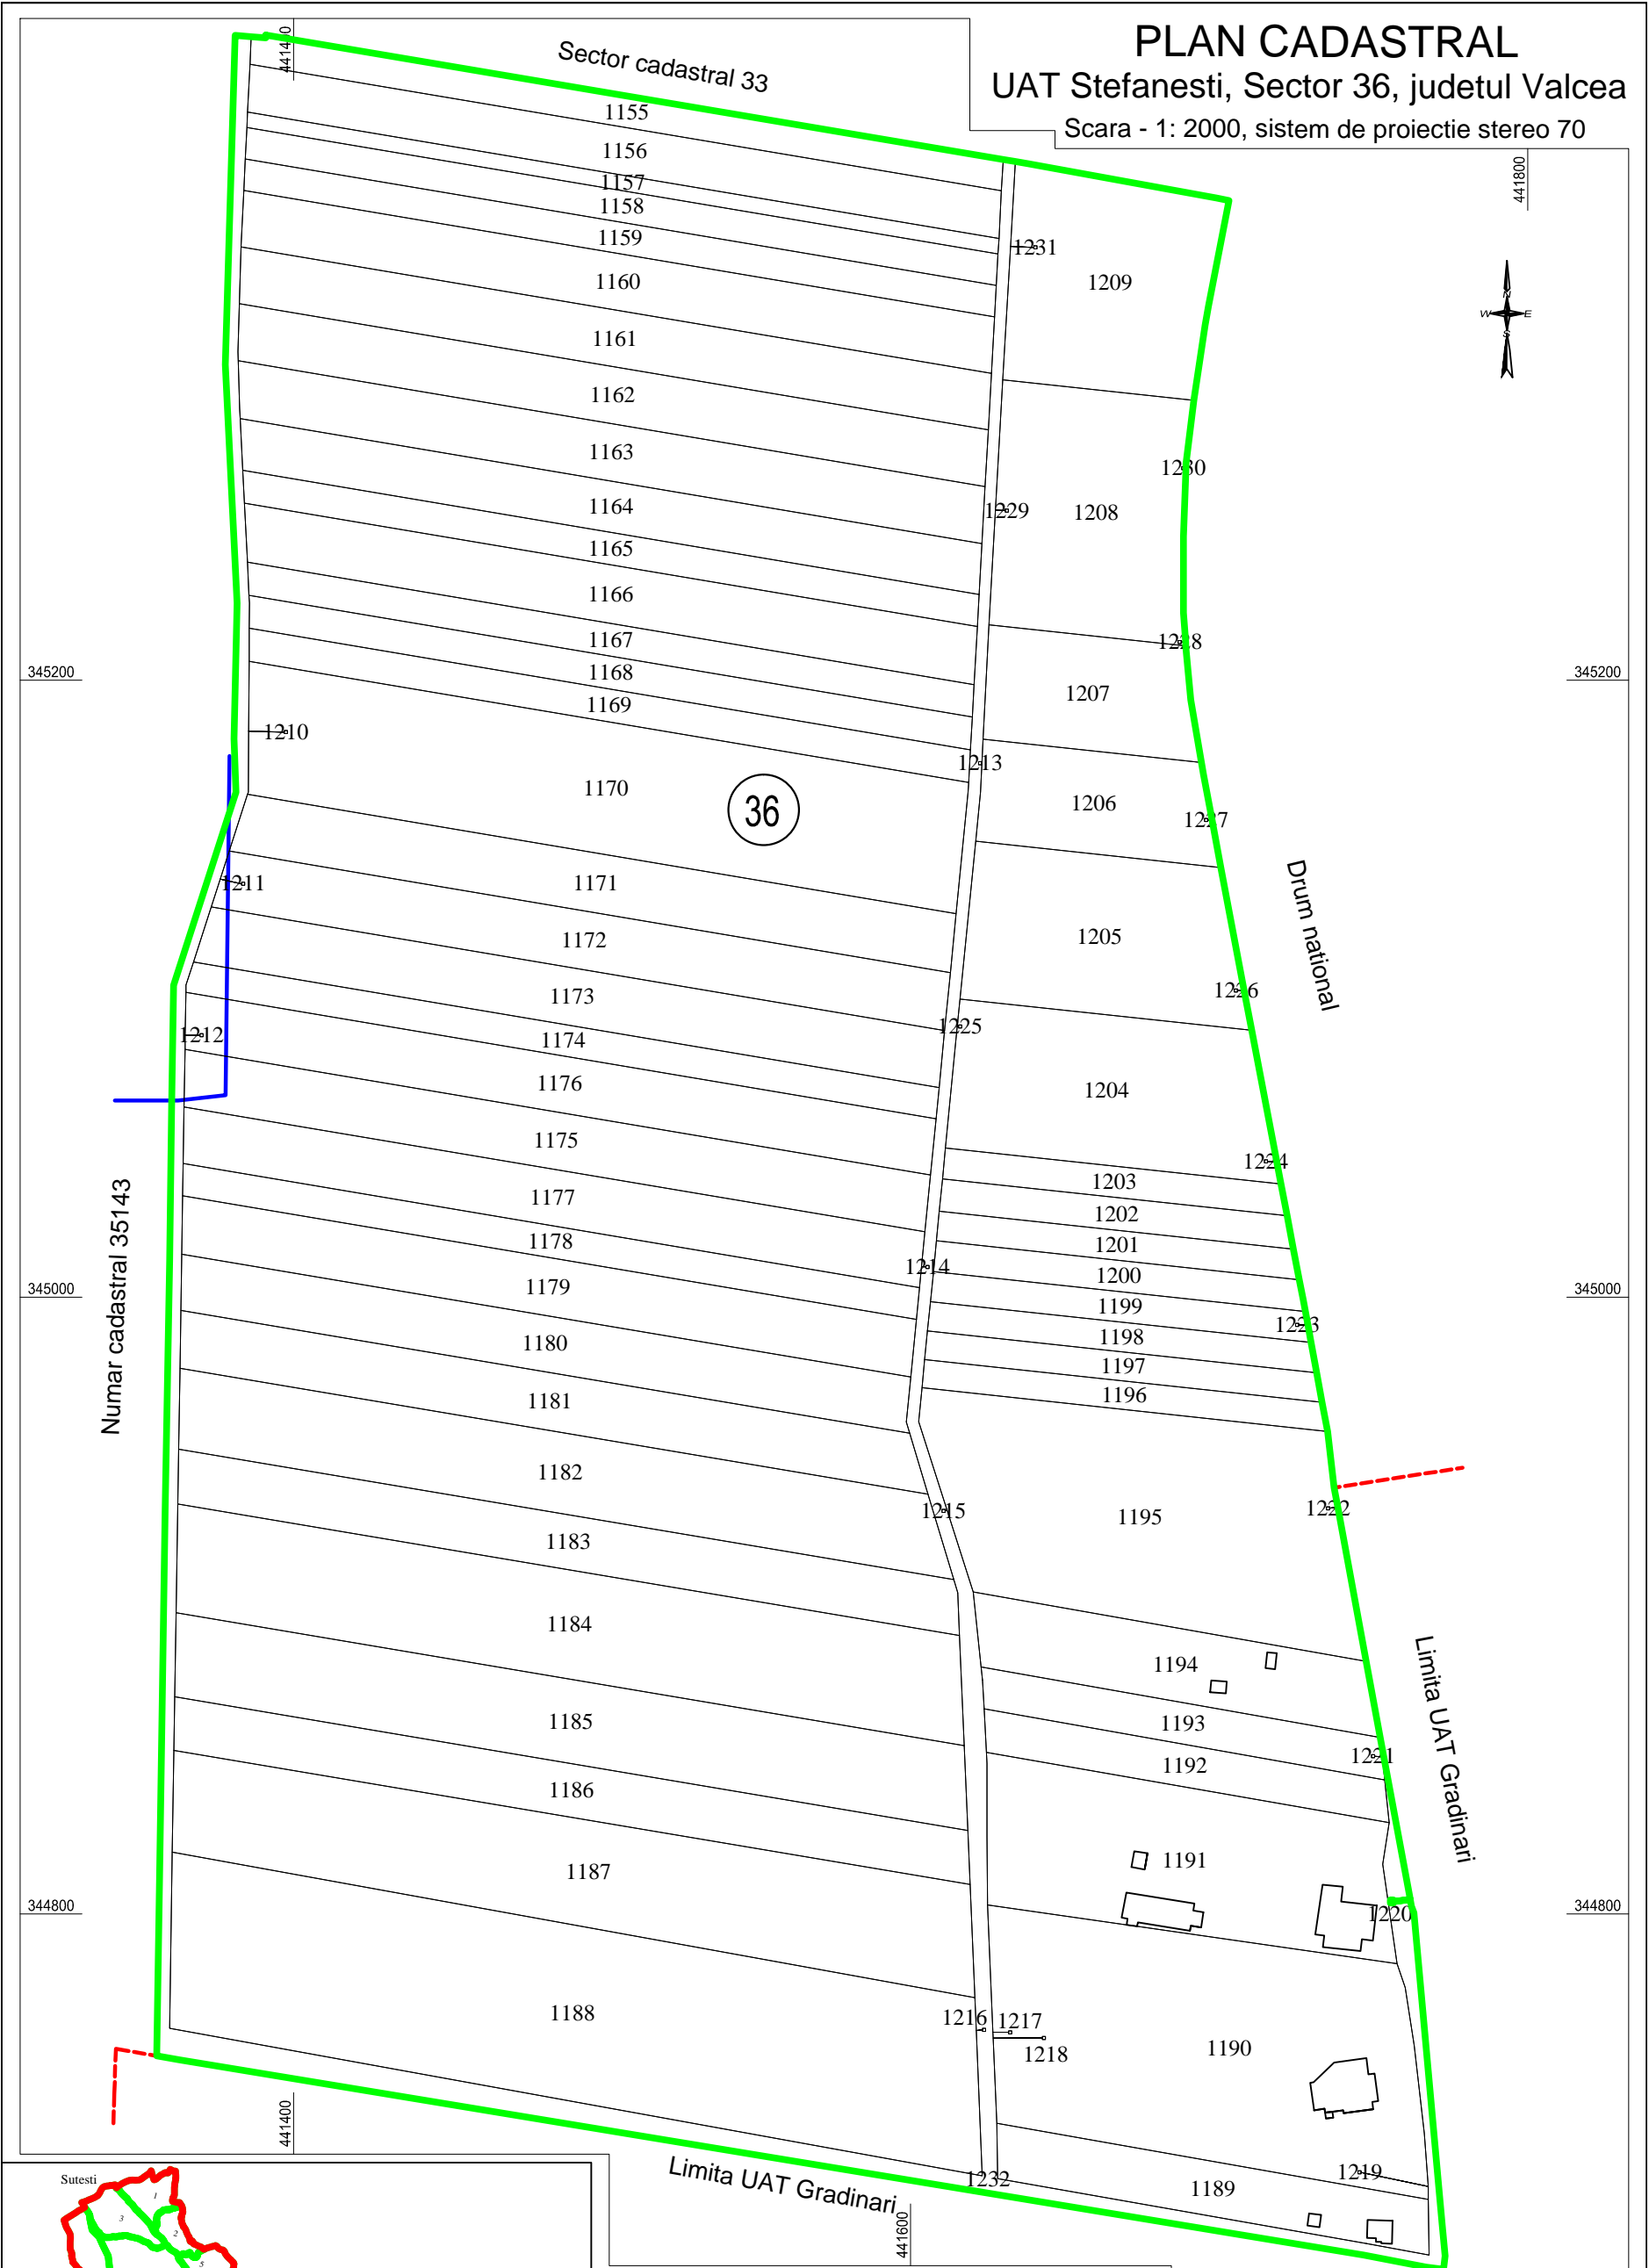

# PLAN CADASTRAL

## UAT Stefanesti, Sector 36, judetul Valcea

Scara - 1: 2000, sistem de proiectie stereo 70

**Legenda:**

- - - Limită teritoriu administrativ
- Limită intravilan
- Limită sector cadastral
- Limita corp proprietate
- 36 Număr sector cadastral
- 1155 Identificator corp proprietate