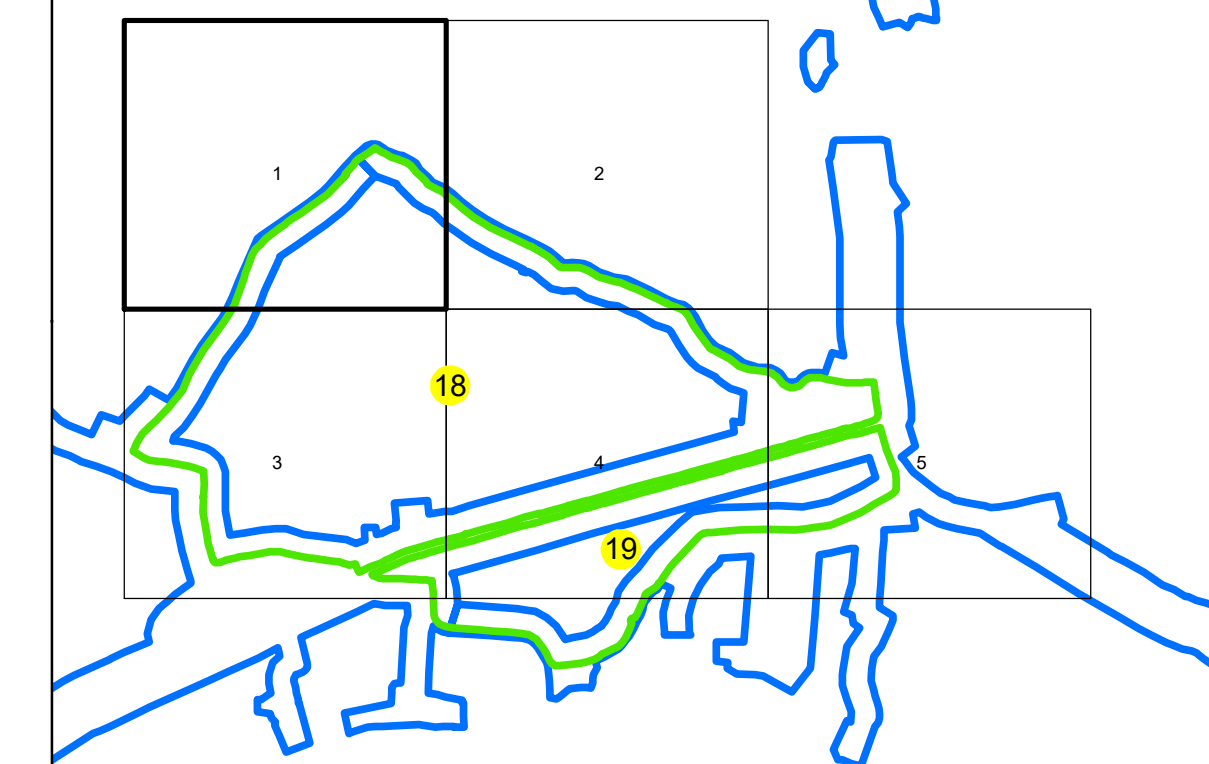

SCHIȚA DISPUNERII PLANȘELOR

Sistem de proiecție: STEREO 70

Spre publicare

AGENCIA NAȚIONALĂ DE CADASTRU ȘI PUBLICITARE IMOBILIARĂ	
Scara 1:1000	"SERVICII DE ÎNREGISTRARE SISTEMATICĂ ÎN SISTEMUL INTEGRAT DE CADASTRU ȘI CARTE FUNCİARĂ A IMOBILELOR DIN UAT GALICEA JUDEȚUL VÂLCEA"
Data 20.12.2023	

S.C. Best Way Survey S.R.L.	
Manager proiect	Irinel Cătălin NICULAE
Data	20.12.2023
Semnatura	Semnata electronic