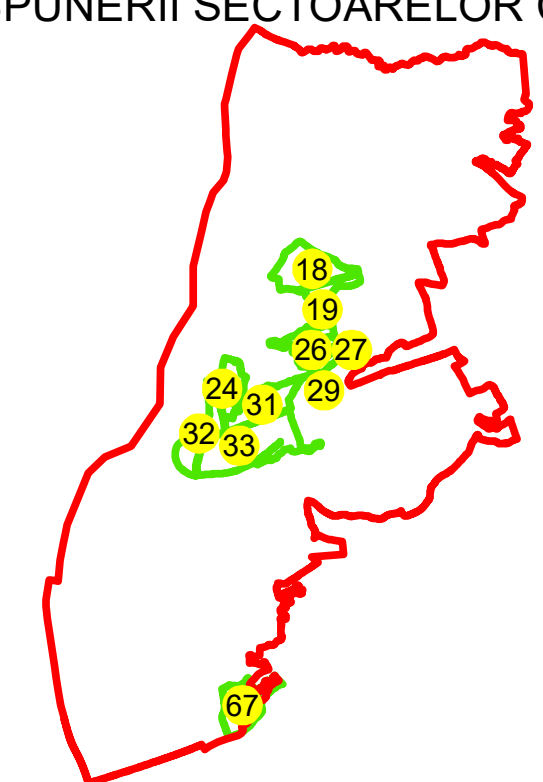

N
PLAN CADASTRAL
UAT: GALICEA
JUDEȚUL VÂLCEA
Sector Cadastral:
18
Scara 1:1000
PLANȘA 1

LEGENDĂ

- Limită UAT —
- Limită intravilan —
- Limită sector cadastral —
- Limită imobil —
- Limită construcții —
- Număr sector cadastral 18
- Număr identificator imobil 3577
- Număr poștal 18

SCHIȚA DISPUNERII SECTOARELOR CADASTRALE

SCHIȚA DISPUNERII PLANȘELOR

Sistem de proiecție: STEREO 70

Spre publicare

 AGENCIA NAȚIONALĂ DE CADASTRU ȘI PUBLICITARE IMOBILIARĂ	
Scara 1:1000	"SERVICII DE ÎNREGISTRARE SISTEMATICĂ ÎN SISTEMUL INTEGRAT DE CADASTRU ȘI CARTE FUNCİARĂ A IMOBILELOR DIN UAT GALICEA JUDEȚUL VÂLCEA"
Data 20.12.2023	