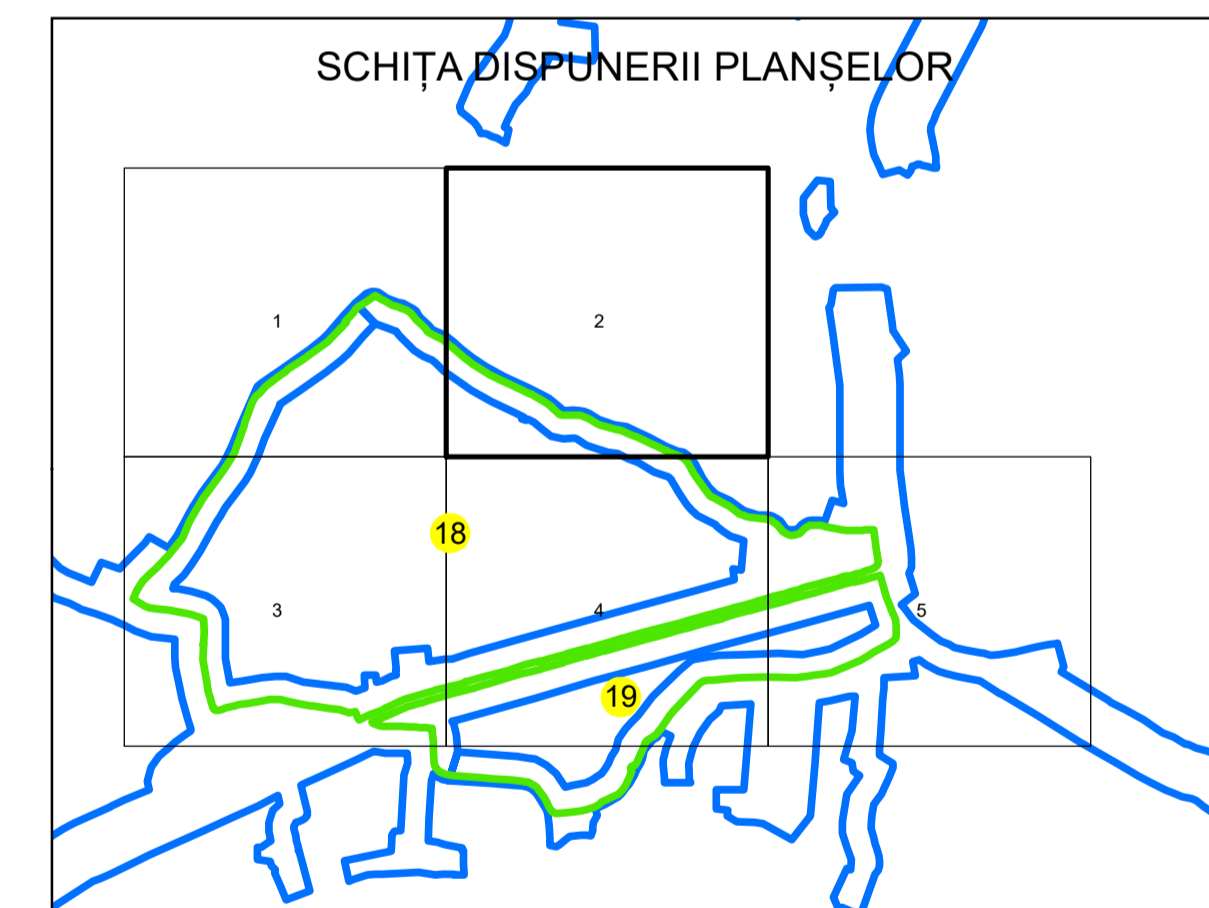

N
PLAN CADASTRAL
UAT: GALICEA
JUDEȚUL VÂLCEA
 Sector Cadastral:
 18
 Scara 1:1000
 PLANȘA 2

LEGENDĂ

- Limită UAT —
- Limită intravilan —
- Limită sector cadastral —
- Limită imobil
- Limită construcții
- Număr sector cadastral 18
- Număr identificator imobil 3532
- Număr poștal 18