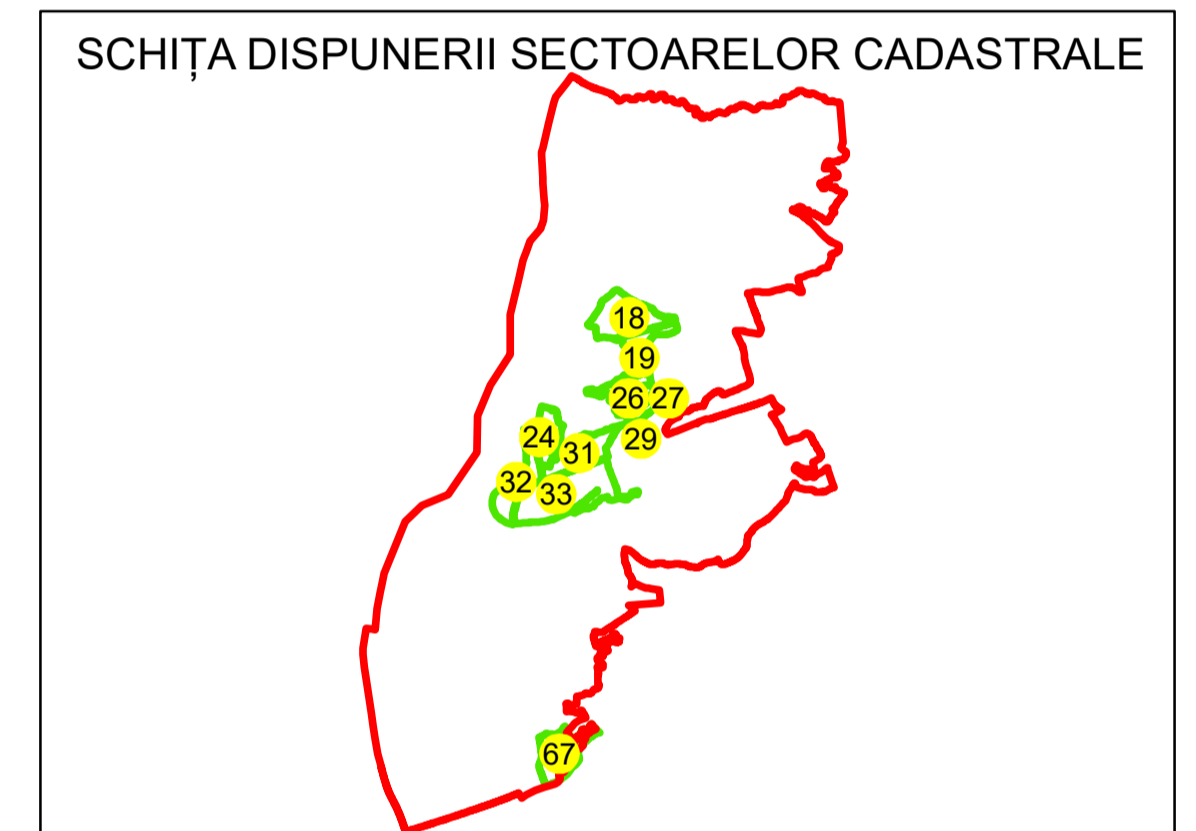

N
PLAN CADASTRAL
UAT: GALICEA
JUDEȚUL VÂLCEA
 Sector Cadastral:
 18
 Scara 1:1000
 PLANȘA 2

LEGENDĂ

- Limită UAT —
- Limită intravilan —
- Limită sector cadastral —
- Limită imobil
- Limită construcții
- Număr sector cadastral 18
- Număr identificator imobil 3532
- Număr poștal 18