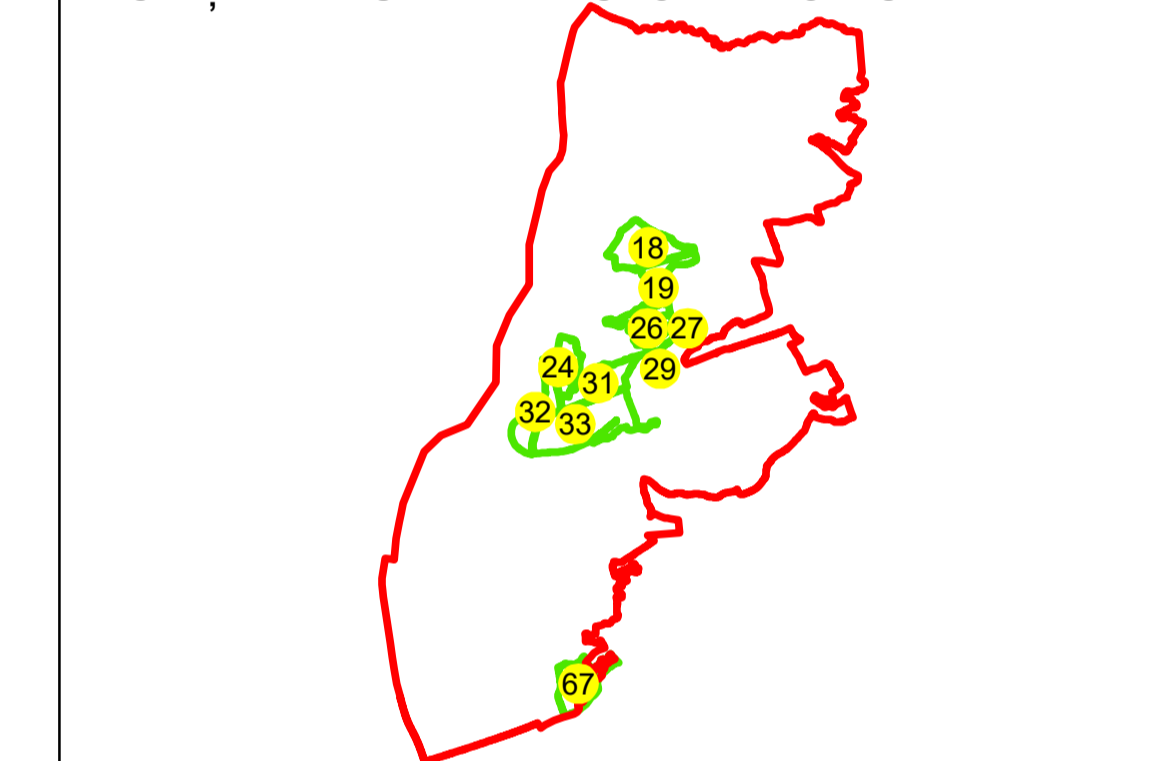

PLAN CADASTRAL

UAT: GALICEA JUDEȚUL VÂLCEA

Sector Cadastral:
18

Scara 1:1000
PLANȘA 4

LEGENDĂ

- Limită UAT —
- Limită intravilan —
- Limită sector cadastral —
- Limită imobil
- Limită construcții
- Număr sector cadastral 18
- Număr identificator imobil 3443
- Număr poștal 15

SCHIȚA DISPUNERII SECTOARELOR CADASTRALE