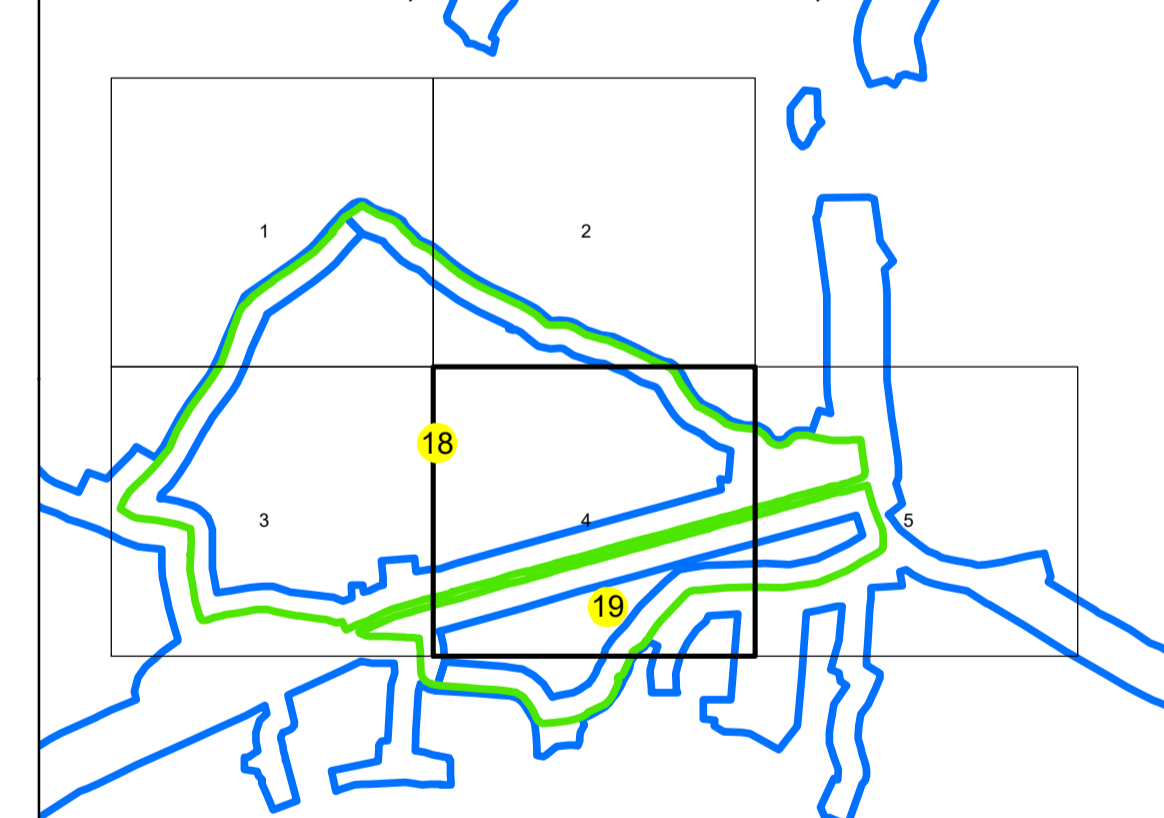

SCHIȚA DISPUNERII PLANȘELOR

Sistem de proiecție: STEREO 70

Spre publicare

	AGENTIA NATIONALA DE CADASTRU SI PUBLICITARE IMOBILIARA

Scara 1:1000	" SERVICII DE ÎNREGISTRARE SISTEMATICĂ ÎN SISTEMUL INTEGRAT DE CADASTRU SI CARTE FUNCİARĂ A IMOBILELOR DIN UAT GALICEA JUDEȚUL VÂLCEA"
Data 20.12.2023	

S.C. Best Way Survey S.R.L.	
Manager proiect	Irinel Cătălin NICULAE
Data	20.12.2023
Semnatura	Semnat electronic