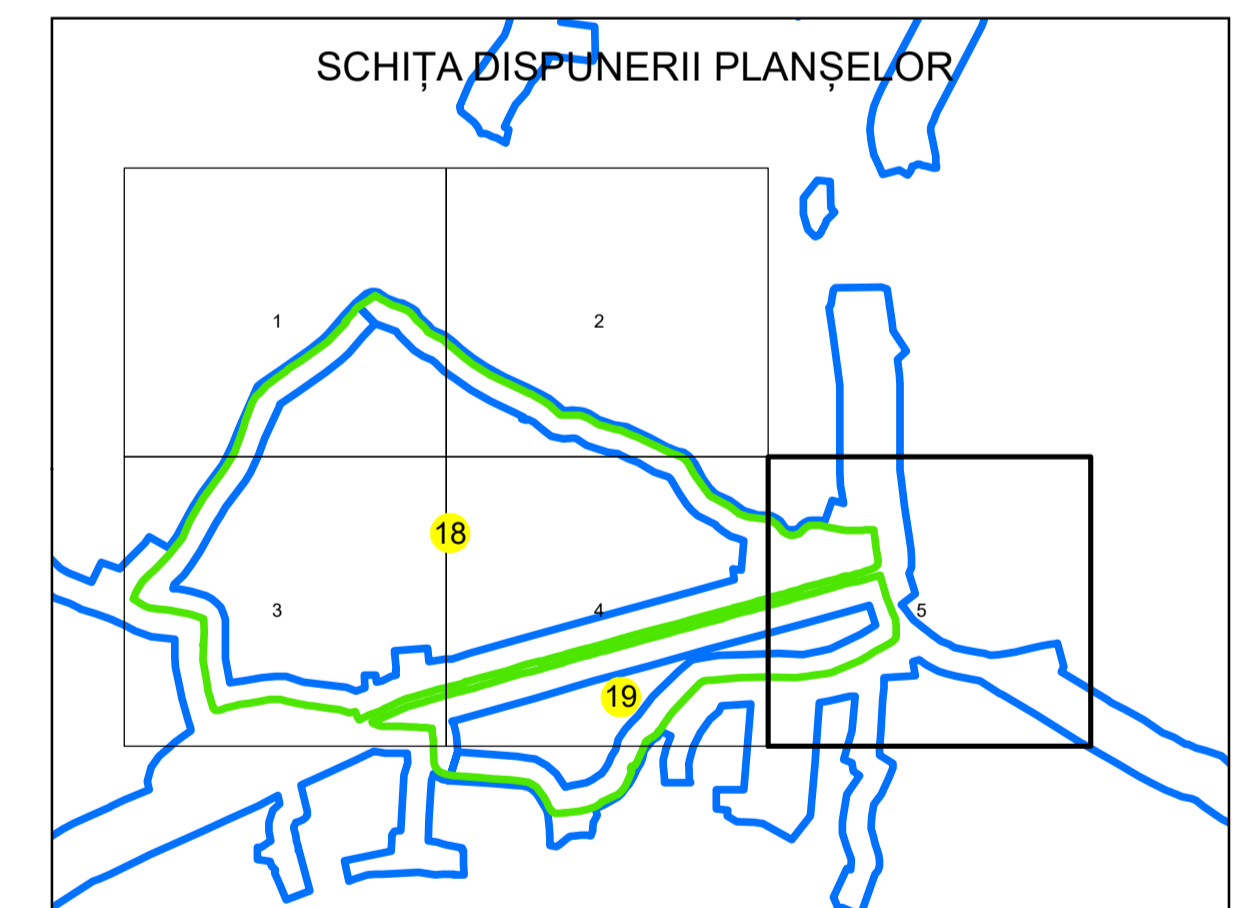

N

PLAN CADASTRAL
UAT: GALICEA
JUDEȚUL VÂLCEA
Sector Cadastral:
18
Scara 1:1000
PLANȘA 5

LEGENDĂ

- Limită UAT —
- Limită intravilan —
- Limită sector cadastral —
- Limită imobil —
- Limită construcții 
- Număr sector cadastral **18**
- Număr identificator imobil 3443
- Număr poștal 15

Sistem de proiecție: STEREO 70

Spre publicare

 AGENȚIA NAȚIONALĂ DE CADASTRU ȘI PUBLICITARE IMOBILIARĂ	
Scara 1:1000	"SERVICII DE ÎNREGISTRARE SISTEMATICĂ ÎN SISTEMUL INTEGRAT DE CADASTRU ȘI CARTE FUNCİARĂ A IMOBILELOR DIN UAT GALICEA JUDEȚUL VÂLCEA"
Data 20.12.2023	

S.C. Best Way Survey S.R.L.	
Manager proiect	Irinel Cătălin NICULAE
Data	20.12.2023
Semnatura	Semnat electronic