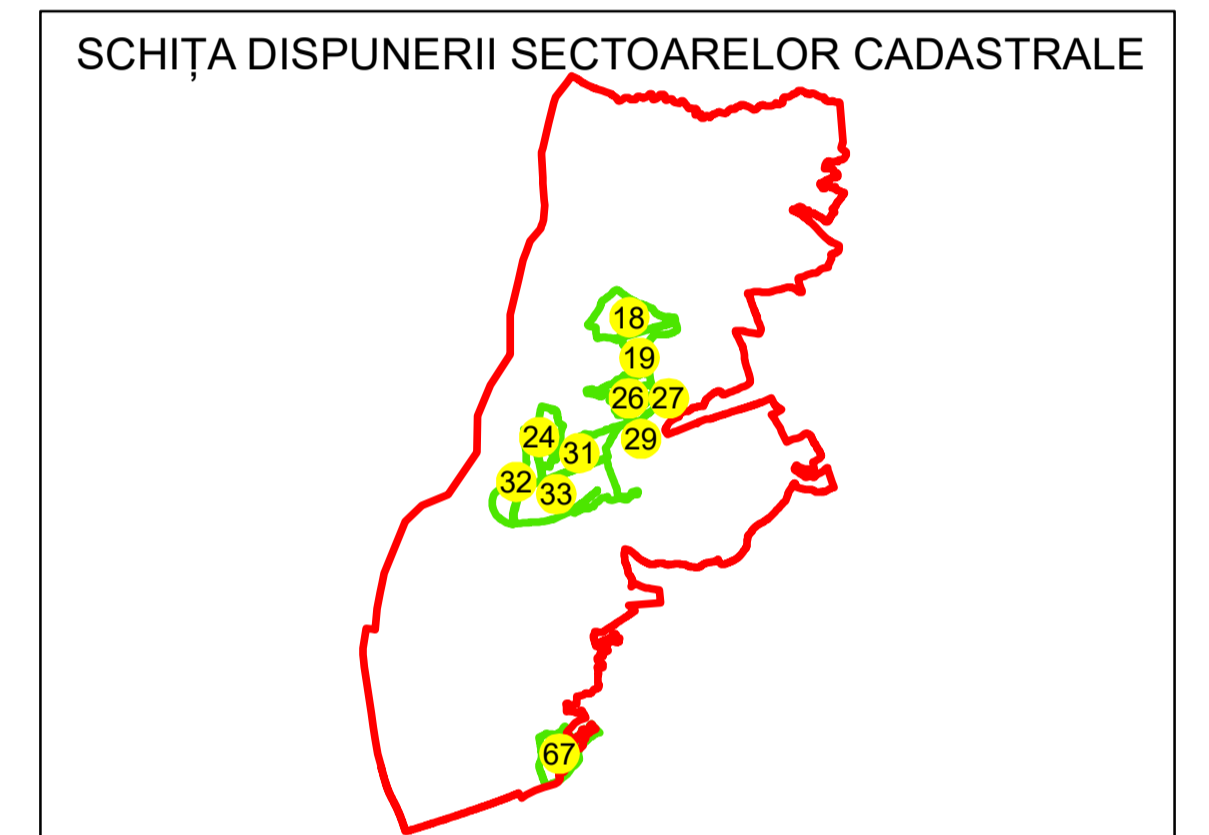

N

PLAN CADASTRAL
UAT: GALICEA
JUDEȚUL VÂLCEA
Sector Cadastral:
18
Scara 1:1000
PLANȘA 5

LEGENDĂ

- Limită UAT —
- Limită intravilan —
- Limită sector cadastral —
- Limită imobil —
- Limită construcții 
- Număr sector cadastral **18**
- Număr identificator imobil 3443
- Număr poștal 15