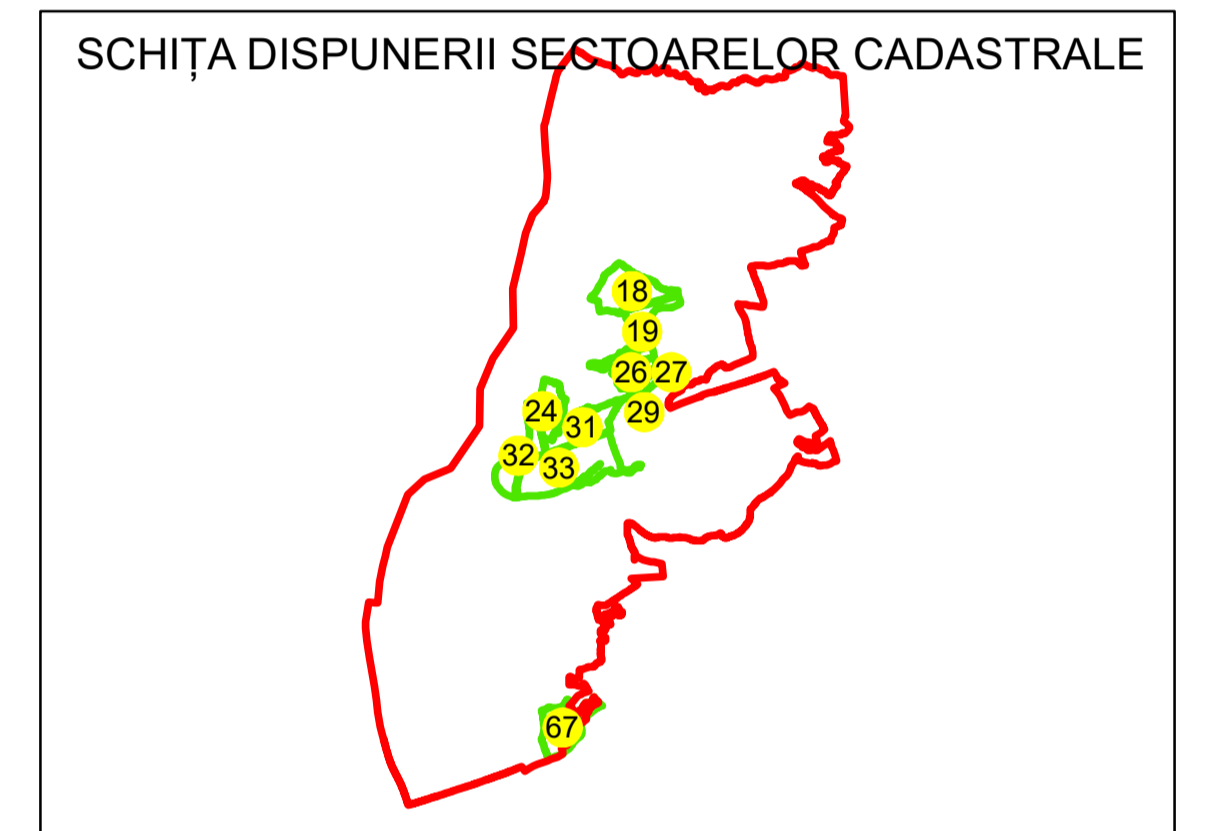

N
PLAN CADASTRAL
UAT: GALICEA
JUDEȚUL VÂLCEA
Sector Cadastral:
19
Scara 1:1000
PLANȘA 1

LEGENDĂ

Limită UAT	
Limită intravilan	
Limită sector cadastral	
Limită imobil	
Limită construcții	
Număr sector cadastral	19
Număr identificator imobil	4303
Număr poștal	15