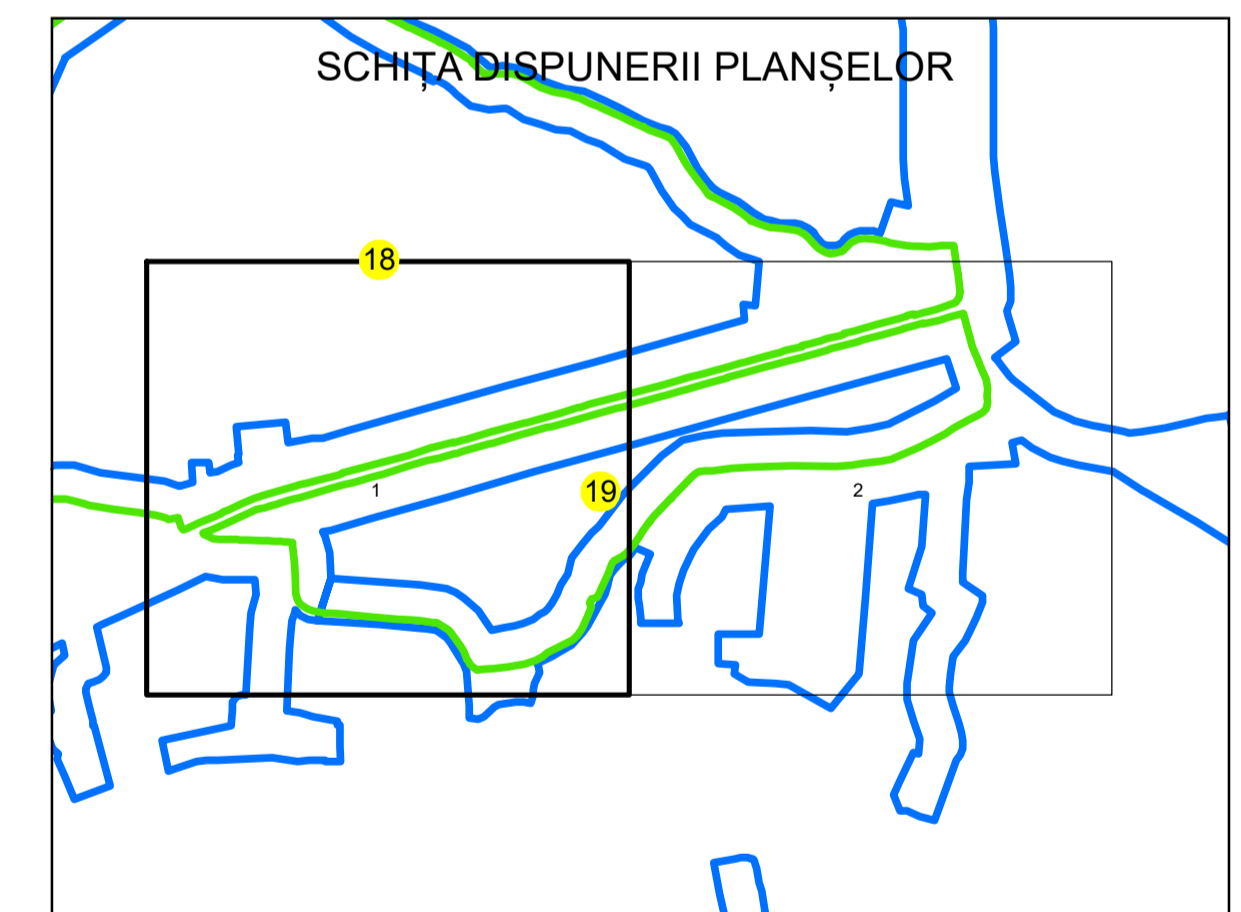

N
PLAN CADASTRAL
UAT: GALICEA
JUDEȚUL VÂLCEA
Sector Cadastral:
19
Scara 1:1000
PLANȘA 1

LEGENDĂ

Limită UAT	
Limită intravilan	
Limită sector cadastral	
Limită imobil	
Limită construcții	
Număr sector cadastral	19
Număr identificator imobil	4303
Număr poștal	15

S.C. Best Way Survey S.R.L.	
Manager proiect	Irinel Cătălin NICULAE
Data	20.12.2023
Semnatura	Semnat electronic