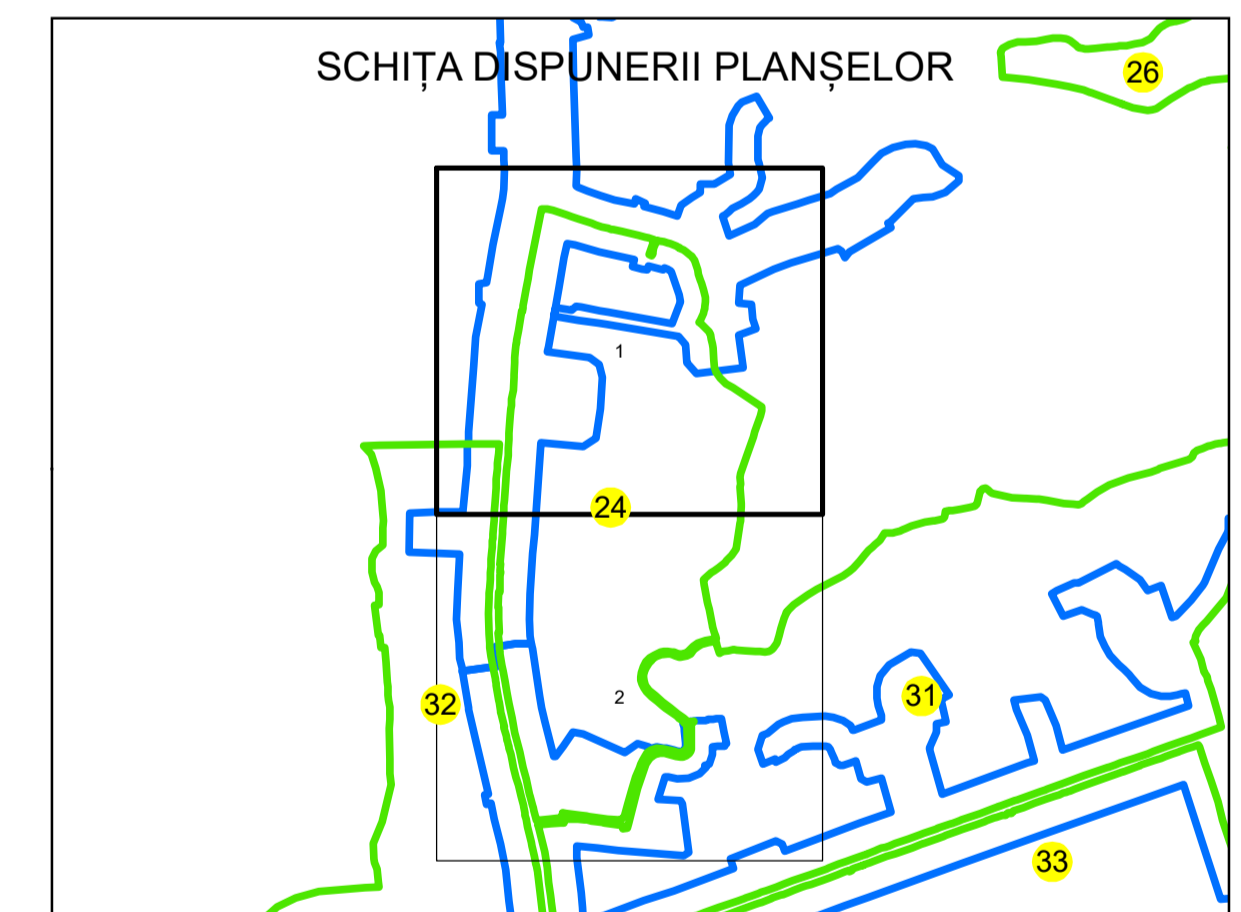

N  
**PLAN CADASTRAL**  
**UAT: GALICEA**  
**JUDEȚUL VÂLCEA**  
Sector Cadastral:  
**24**  
Scara 1:1000  
**PLANȘA 1**

**LEGENDĂ**

- Limită UAT —
- Limită intravilan —
- Limită sector cadastral —
- Limită imobil
- Limită construcții
- Număr sector cadastral **24**
- Număr identificator imobil 4297
- Număr poștal 15

Sistem de proiecție: STEREO 70

Spre publicare

 <b>AGENTIA NATIONALA DE CADASTRU SI PUBLICITARE IMOBILIARA</b>	
Scara 1:1000	<b>"SERVICII DE ÎNREGISTRARE SISTEMATICĂ ÎN SISTEMUL INTEGRAT DE CADASTRU SI CARTE FUNCİARĂ A IMOBILELOR DIN UAT GALICEA JUDEȚUL VÂLCEA"</b>
Data 20.12.2023	

<b>S.C. Best Way Survey S.R.L.</b>	
Manager proiect	Irinel Cătălin NICULAE
Data	20.12.2023
Semnatura	Semnat electronic