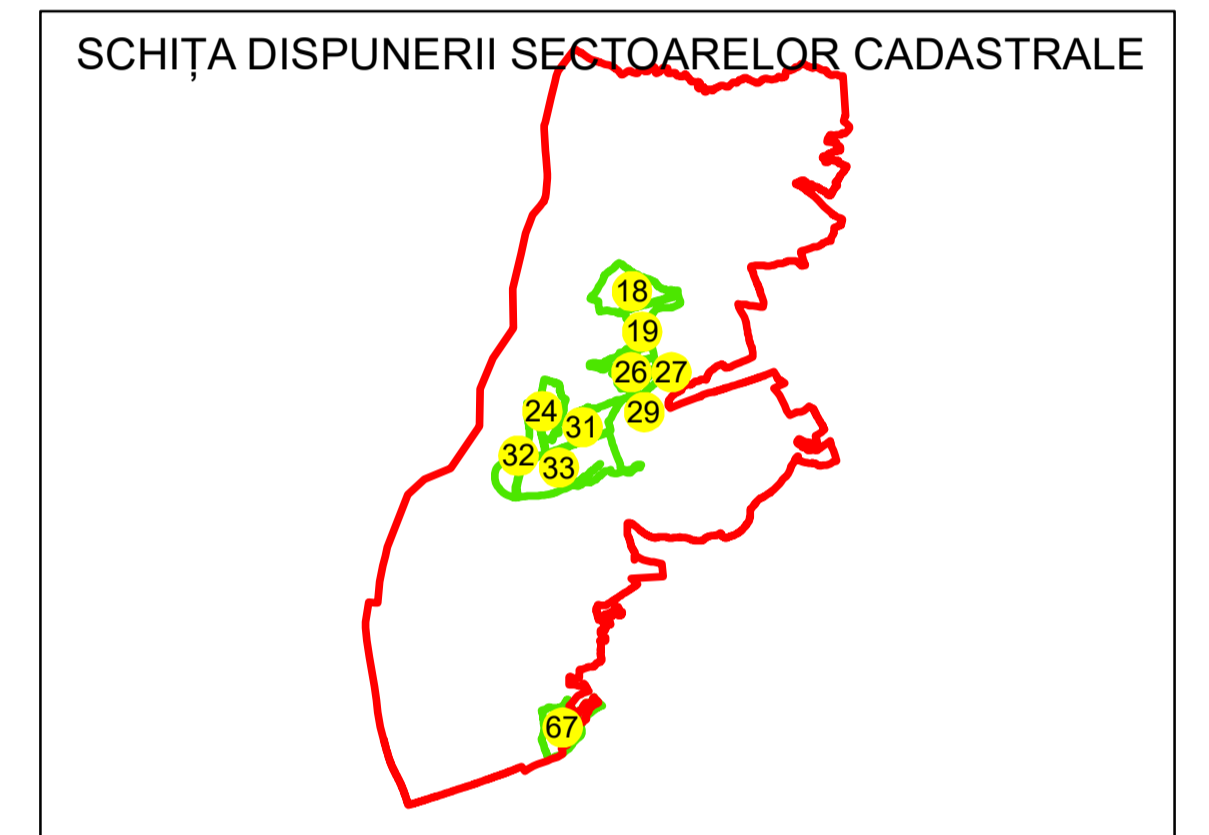

N  
**PLAN CADASTRAL**  
**UAT: GALICEA**  
**JUDEȚUL VÂLCEA**  
Sector Cadastral:  
**24**  
Scara 1:1000  
**PLANȘA 1**

**LEGENDĂ**

- Limită UAT —
- Limită intravilan —
- Limită sector cadastral —
- Limită imobil
- Limită construcții
- Număr sector cadastral **24**
- Număr identificator imobil 4297
- Număr poștal 15