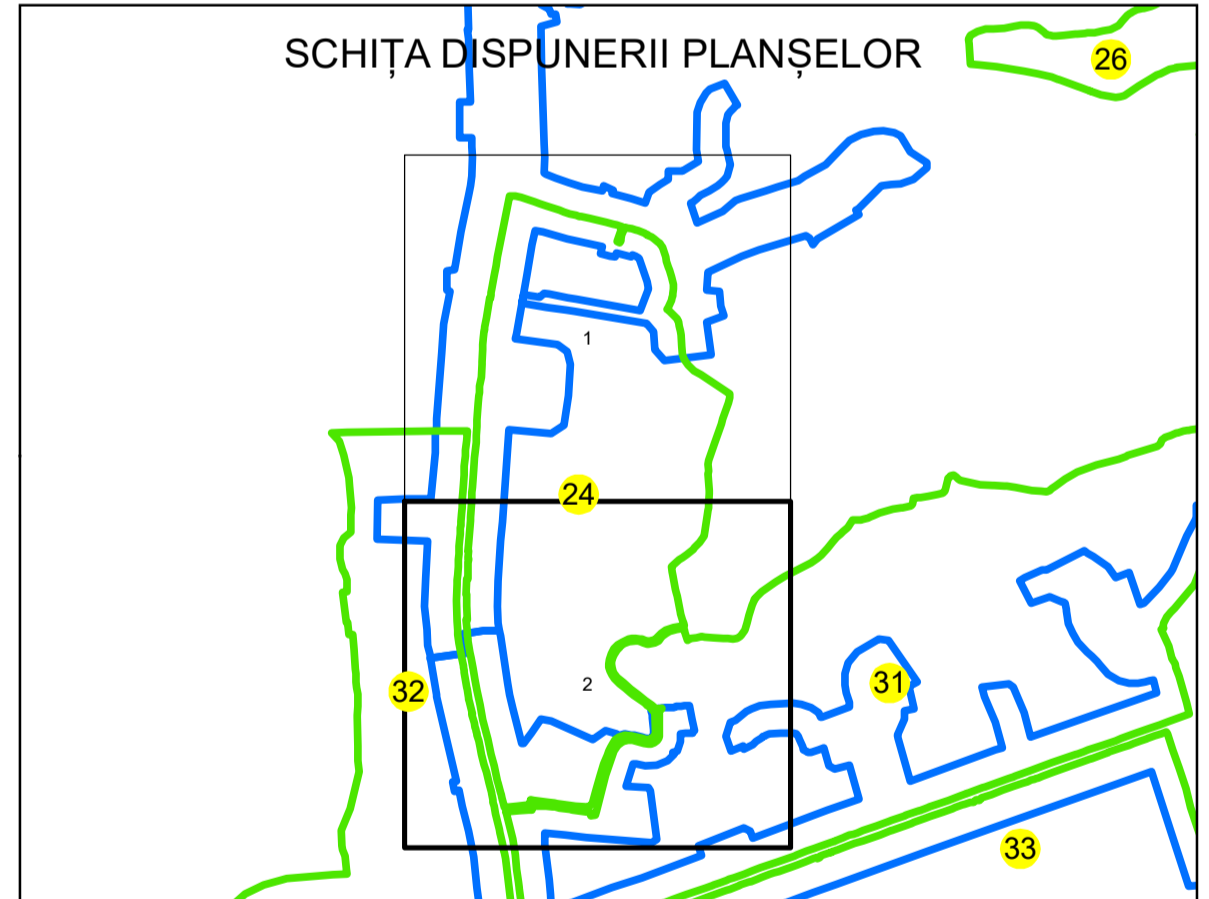

N  
**PLAN CADASTRAL**  
**UAT: GALICEA**  
**JUDEȚUL VÂLCEA**  
 Sector Cadastral:  
 24  
 Scara 1:1000  
**PLANȘA 2**

**LEGENDĂ**

- Limită UAT —
- Limită intravilan —
- Limită sector cadastral —
- Limită imobil
- Limită construcții
- Număr sector cadastral 24
- Număr identificator imobil 4216
- Număr poștal 15

Sistem de proiecție: STEREO 70

Spre publicare

 <b>AGENȚIA NAȚIONALĂ DE CADASTRU ȘI PUBLICITATE IMOBILIARĂ</b>	
Scara 1:1000	"SERVICII DE ÎNREGISTRARE SISTEMATICĂ ÎN SISTEMUL INTEGRAT DE CADASTRU ȘI CARTE FUNCİARĂ A IMOBILELOR DIN UAT GALICEA JUDEȚUL VÂLCEA"
Data 20.12.2023	