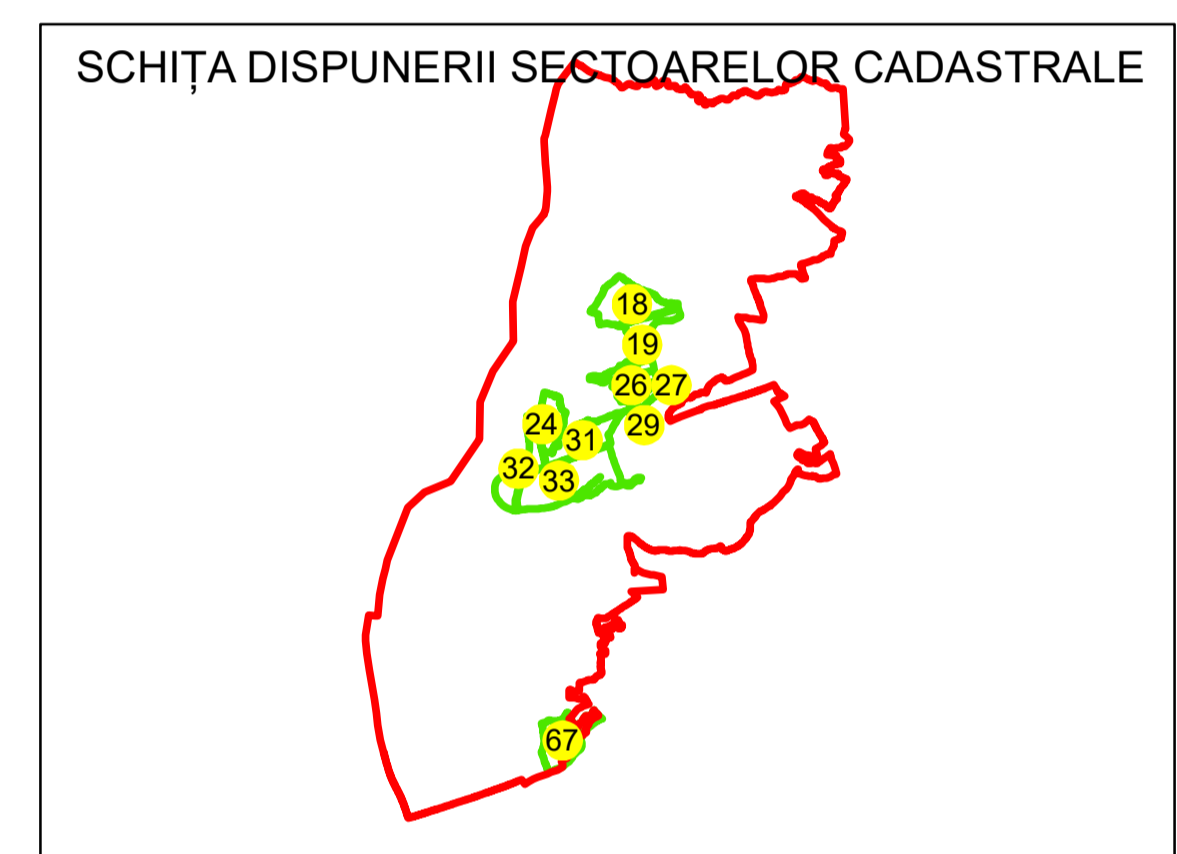

PLAN CADASTRAL

UAT: GALICEA

JUDEȚUL VÂLCEA

Sector Cadastral:
26
Scara 1:2000
PLANȘA 1

LEGENDĂ

- Limită UAT —
- Limită intravilan —
- Limită sector cadastral —
- Limită imobil
- Limită construcții
- Număr sector cadastral 26
- Număr identificator imobil 2900
- Număr poștal 15