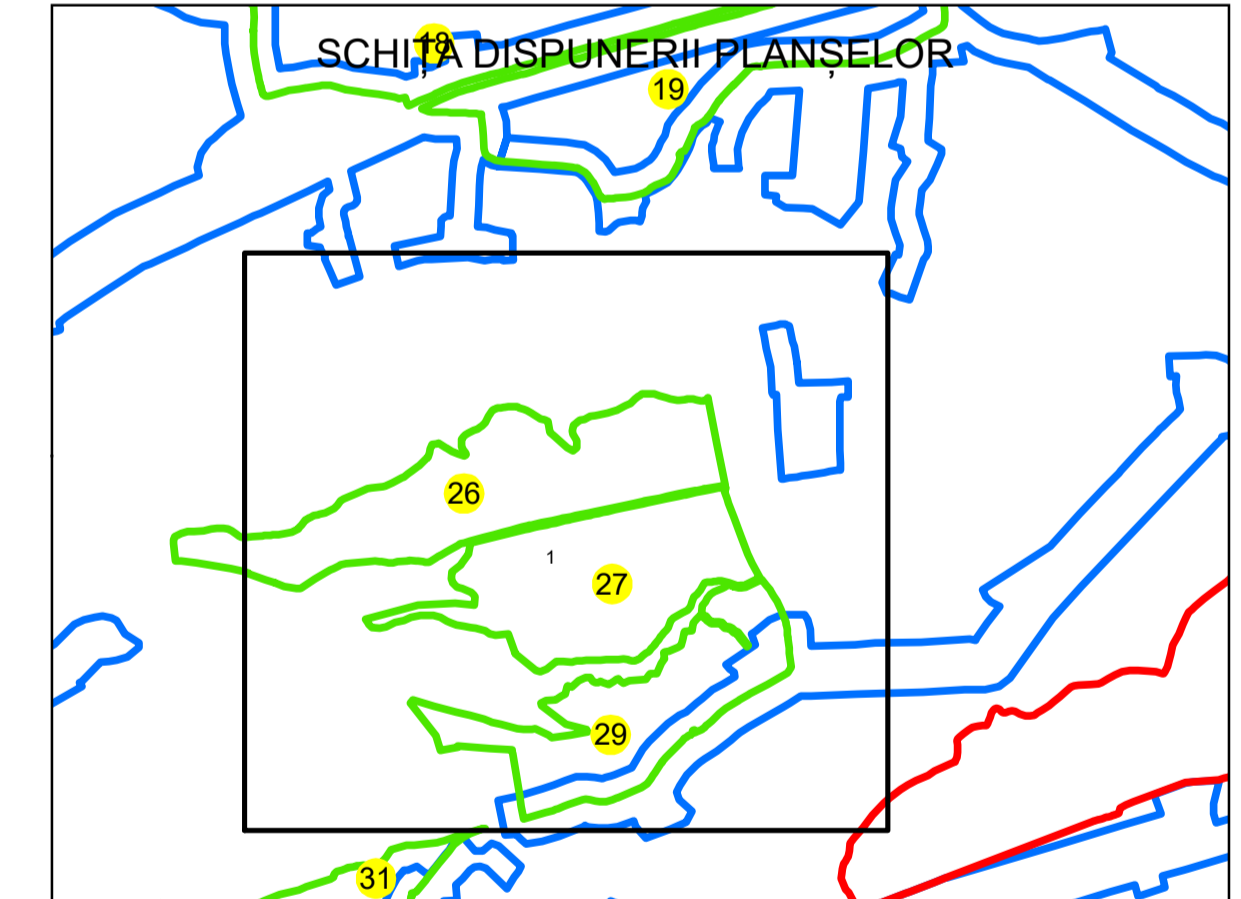

PLAN CADASTRAL
UAT: GALICEA
JUDEȚUL VÂLCEA
 Sector Cadastral:
 27
 Scara 1:2000
 PLANȘA 1

LEGENDĂ

Limită UAT	
Limită intravilan	
Limită sector cadastral	
Limită imobil	
Limită construcții	
Număr sector cadastral	27
Număr identificator imobil	2974
Număr poștal	15