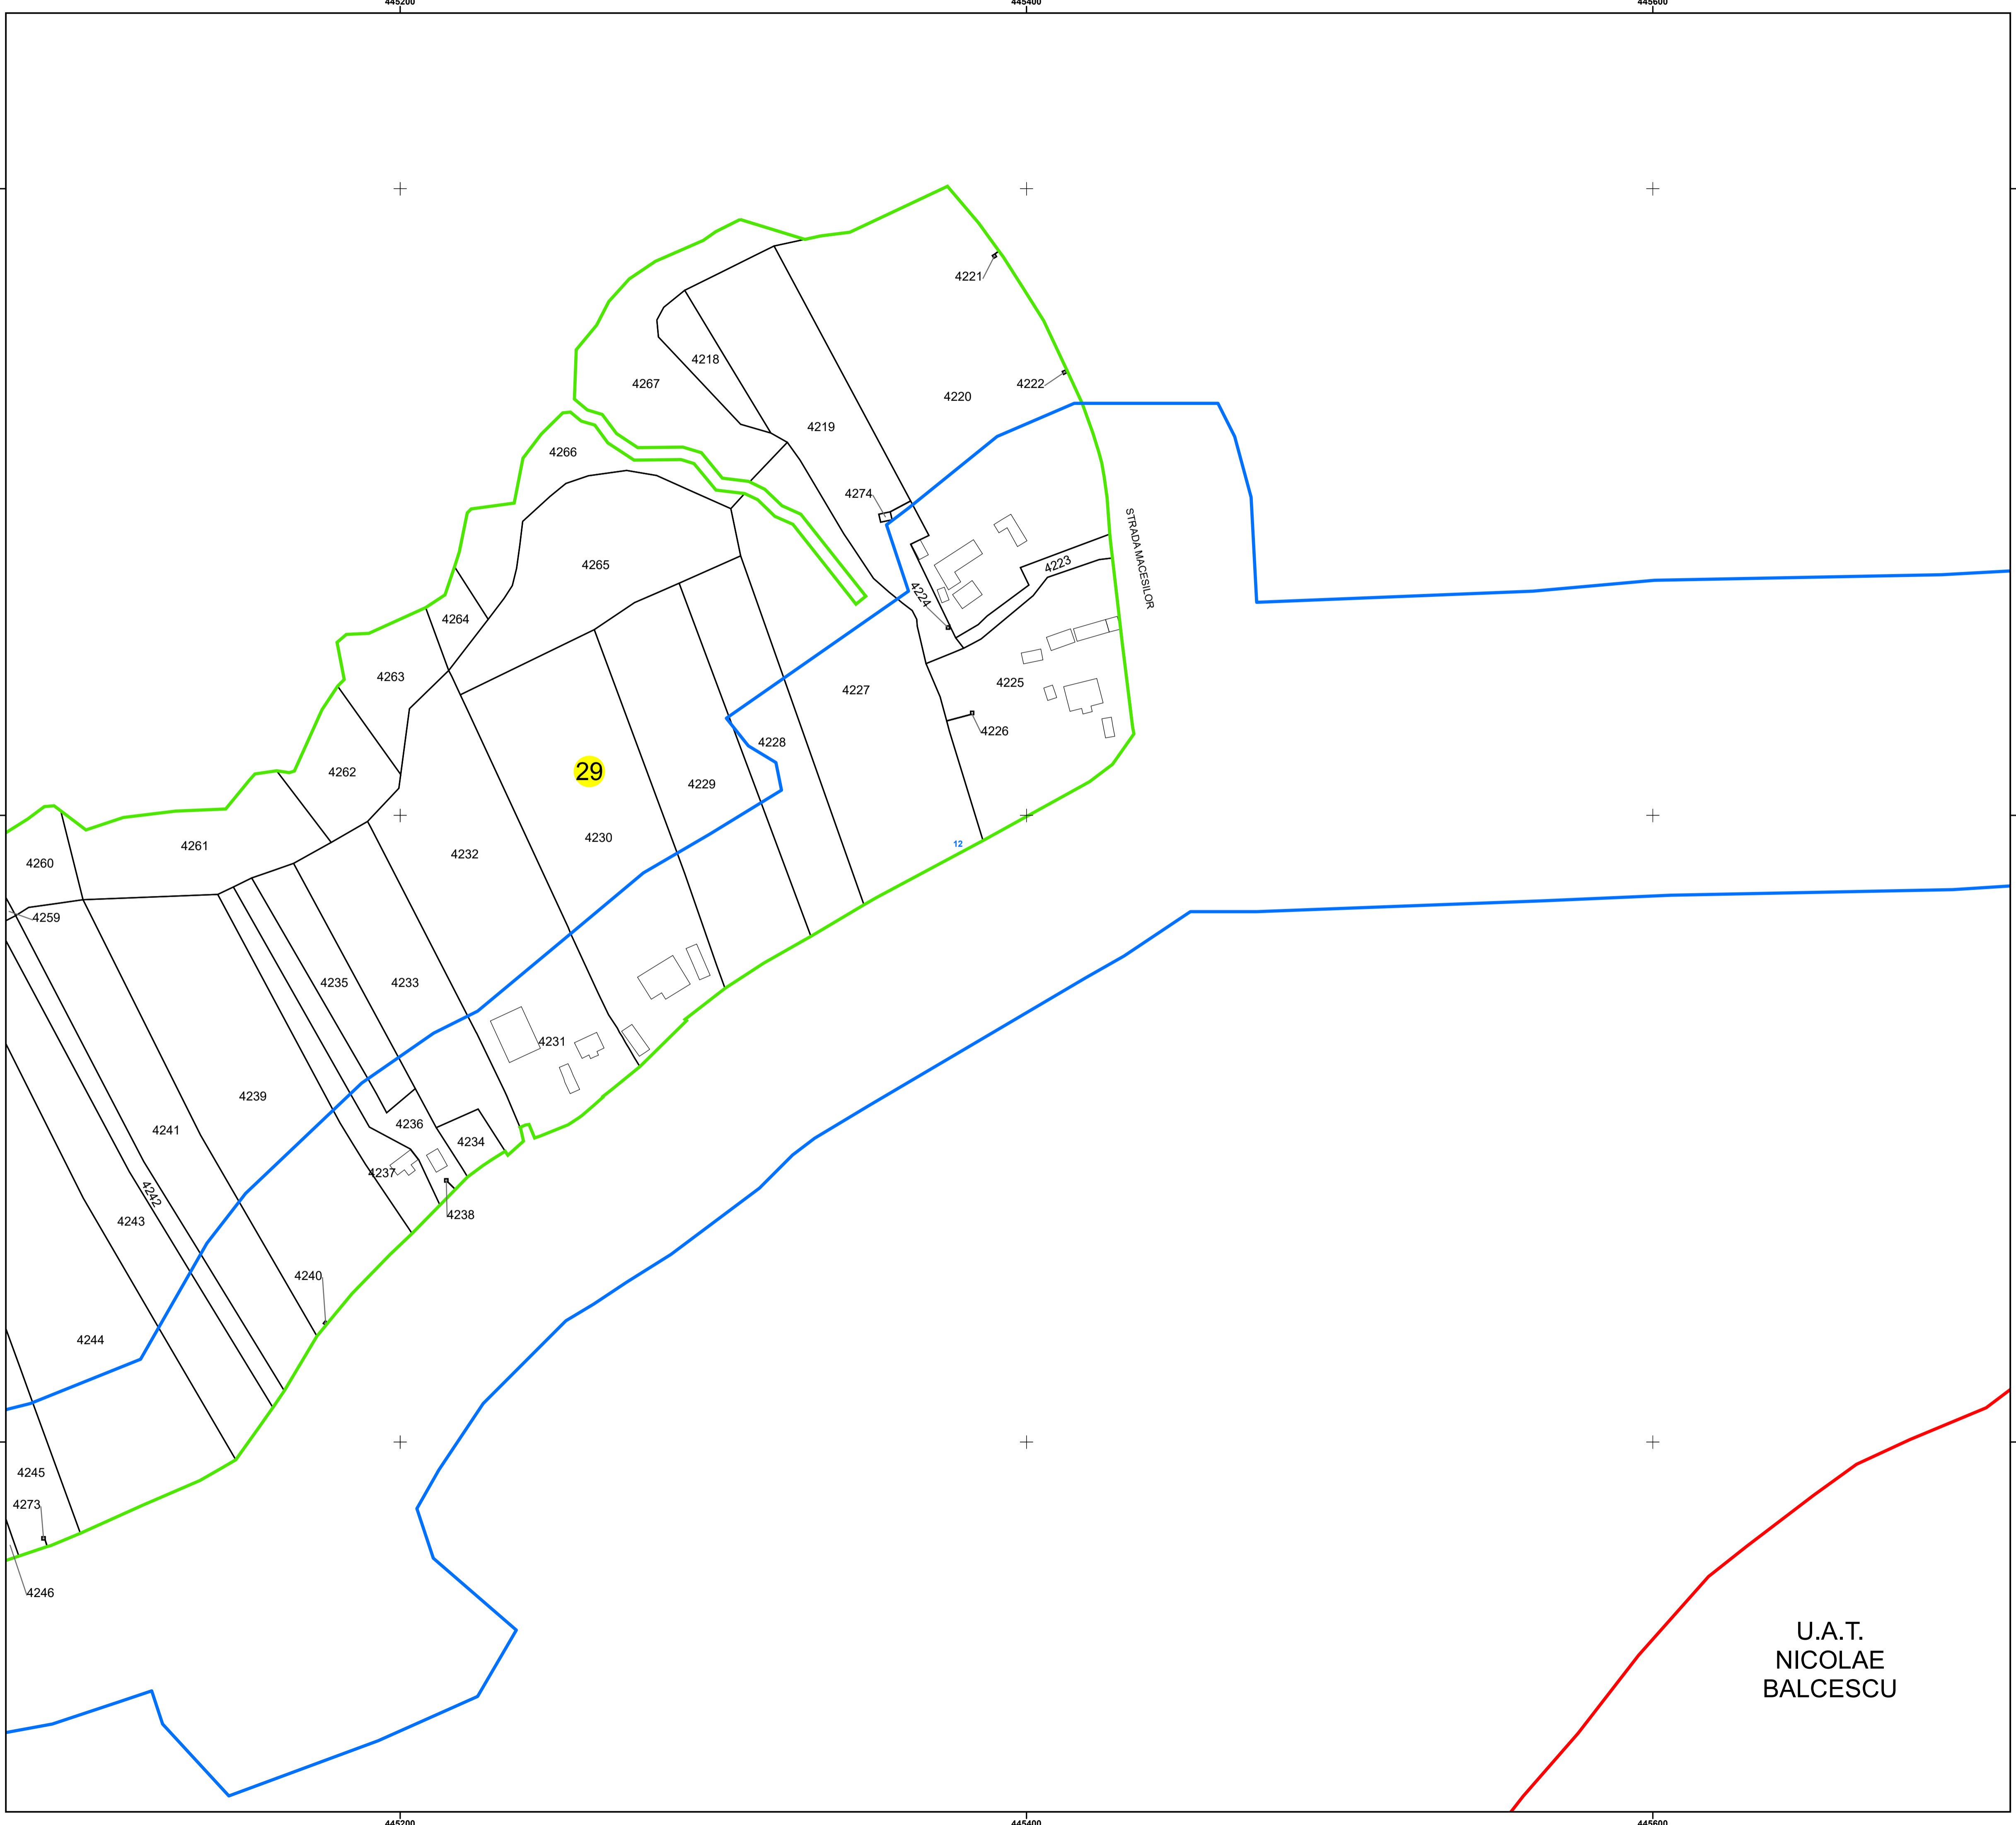

U.A.T.
**NICOLAE
BALCESCU**