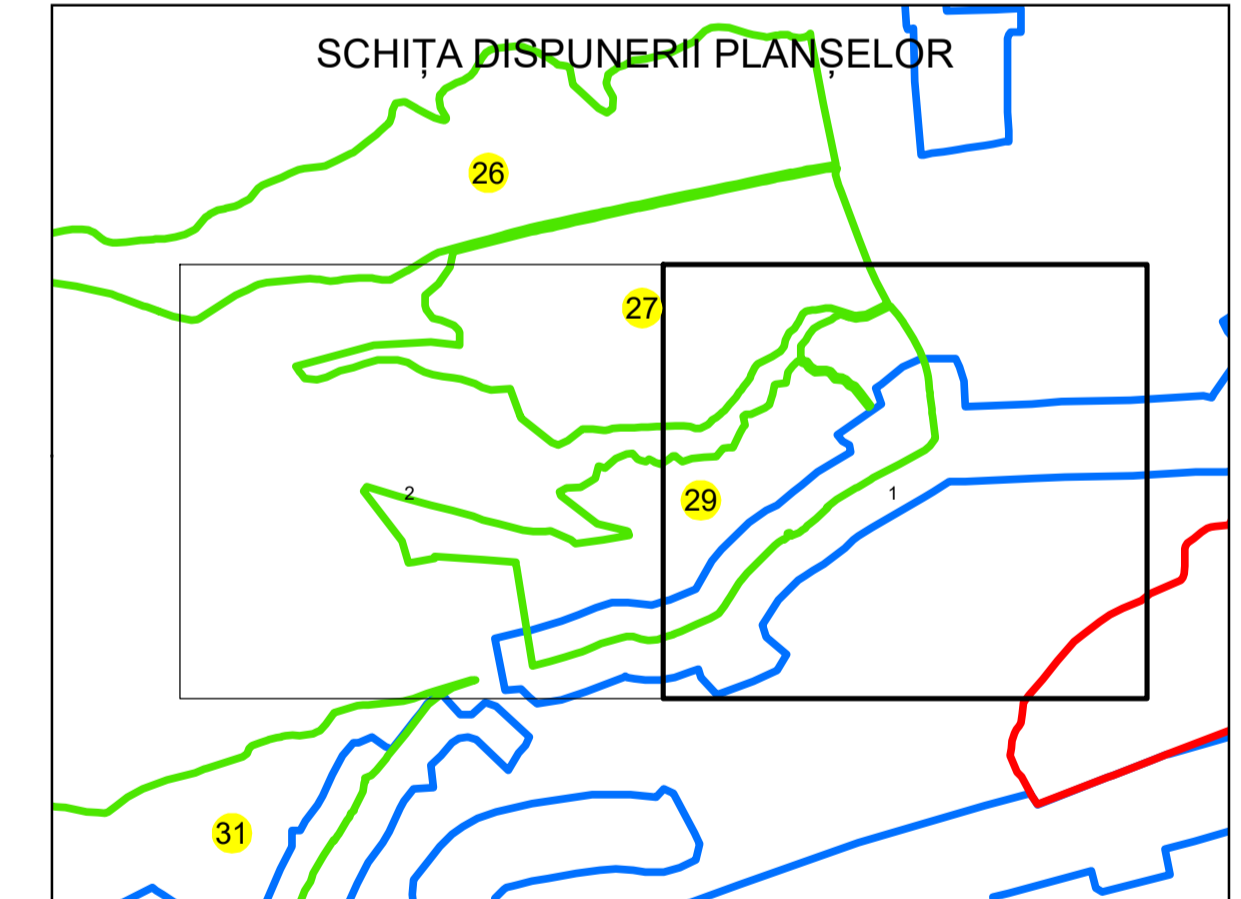

N
PLAN CADASTRAL
UAT: GALICEA
JUDEȚUL VÂLCEA
Sector Cadastral:
29
Scara 1:1000
PLANȘA 1

LEGENDĂ

- Limită UAT —
- Limită intravilan —
- Limită sector cadastral —
- Limită imobil
- Limită construcții
- Număr sector cadastral 29
- Număr identificator imobil 4267
- Număr poștal 15

Sistem de proiecție: STEREO 70

Spre publicare

 AGENZIA NAȚIONALĂ DE CADASTRU ȘI PUBLICITARE IMOBILIARĂ	
Scara 1:1000	"SERVICII DE ÎNREGISTRARE SISTEMATICĂ ÎN SISTEMUL INTEGRAT DE CADASTRU ȘI CARTE FUNCİARĂ A IMOBILELOR DIN UAT GALICEA JUDEȚUL VÂLCEA"
Data 20.12.2023	