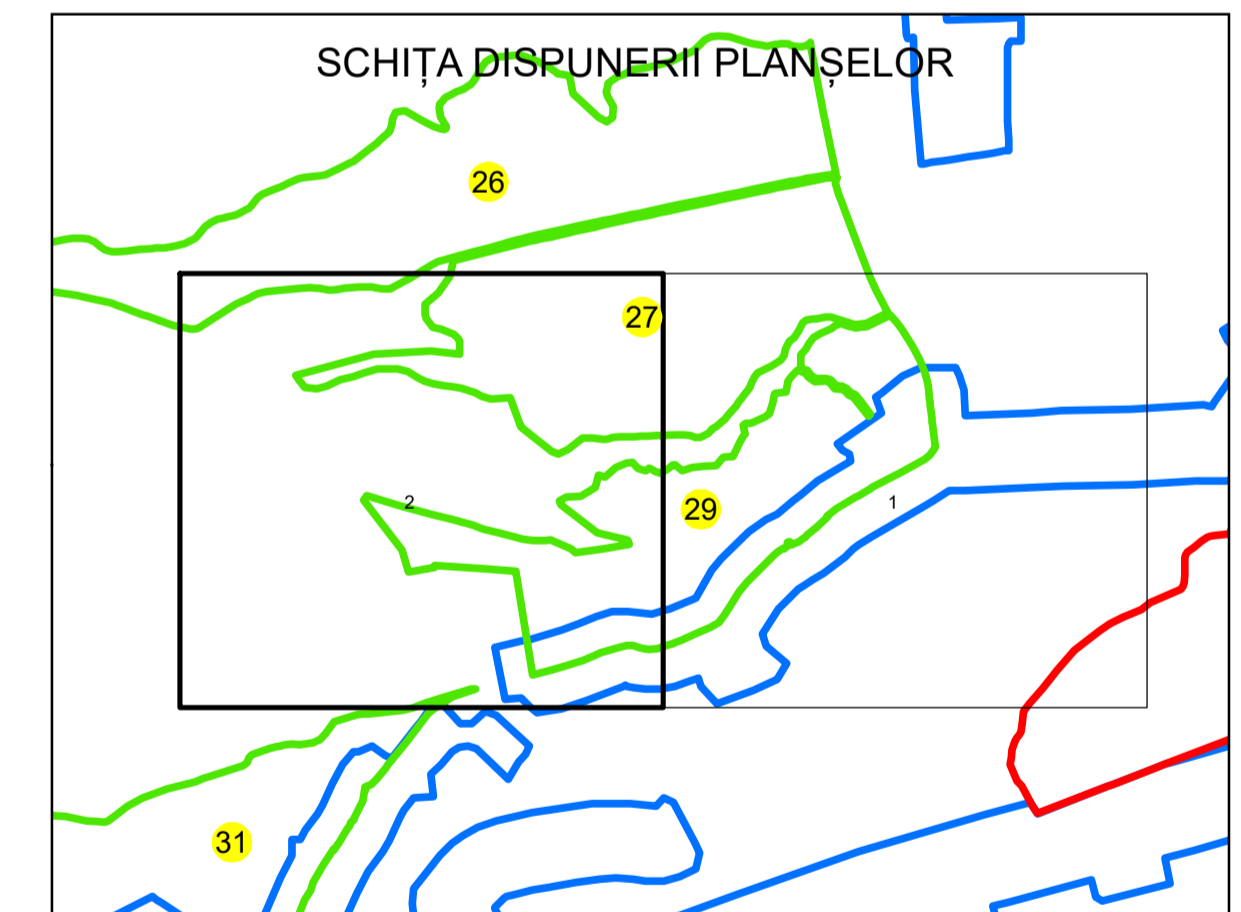

N

PLAN CADASTRAL
UAT: GALICEA
JUDEȚUL VÂLCEA
Sector Cadastral:
29
Scara 1:1000
PLANȘA 2

LEGENDĂ

- Limită UAT —
- Limită intravilan —
- Limită sector cadastral —
- Limită imobil —
- Limită construcții 
- Număr sector cadastral **29**
- Număr identificator imobil 4257
- Număr poștal 15

Sistem de proiecție: STEREO 70

Spre publicare

 AGENCIA NAȚIONALĂ DE CADASTRU ȘI PUBLICITARE IMOBILIARĂ	
Scara 1:1000	"SERVICII DE ÎNREGISTRARE SISTEMATICĂ ÎN SISTEMUL INTEGRAT DE CADASTRU ȘI CARTE FUNCİARĂ A IMOBILELOR DIN UAT GALICEA JUDEȚUL VÂLCEA"
Data 20.12.2023	