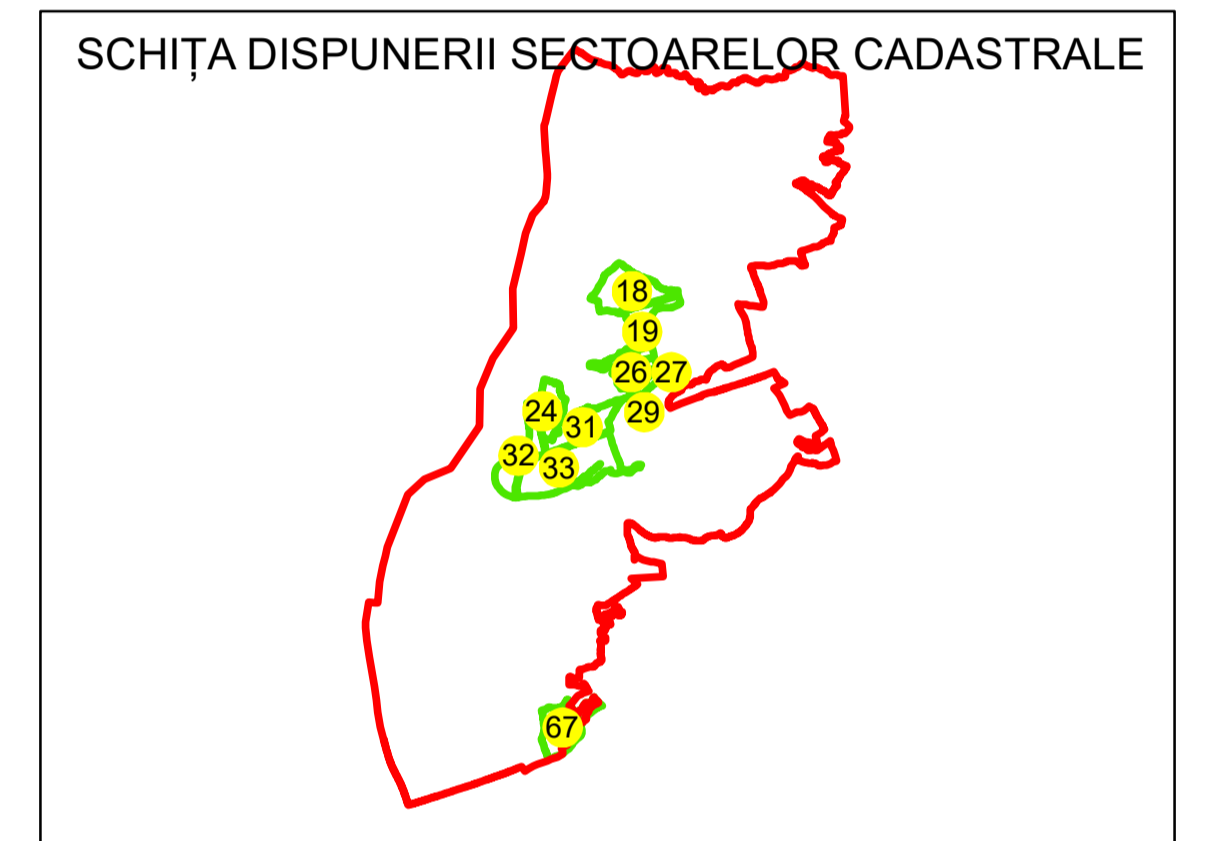

N

PLAN CADASTRAL
UAT: GALICEA
JUDEȚUL VÂLCEA
Sector Cadastral:
29
Scara 1:1000
PLANȘA 2

LEGENDĂ

- Limită UAT —
- Limită intravilan —
- Limită sector cadastral —
- Limită imobil —
- Limită construcții 
- Număr sector cadastral **29**
- Număr identificator imobil 4257
- Număr poștal 15