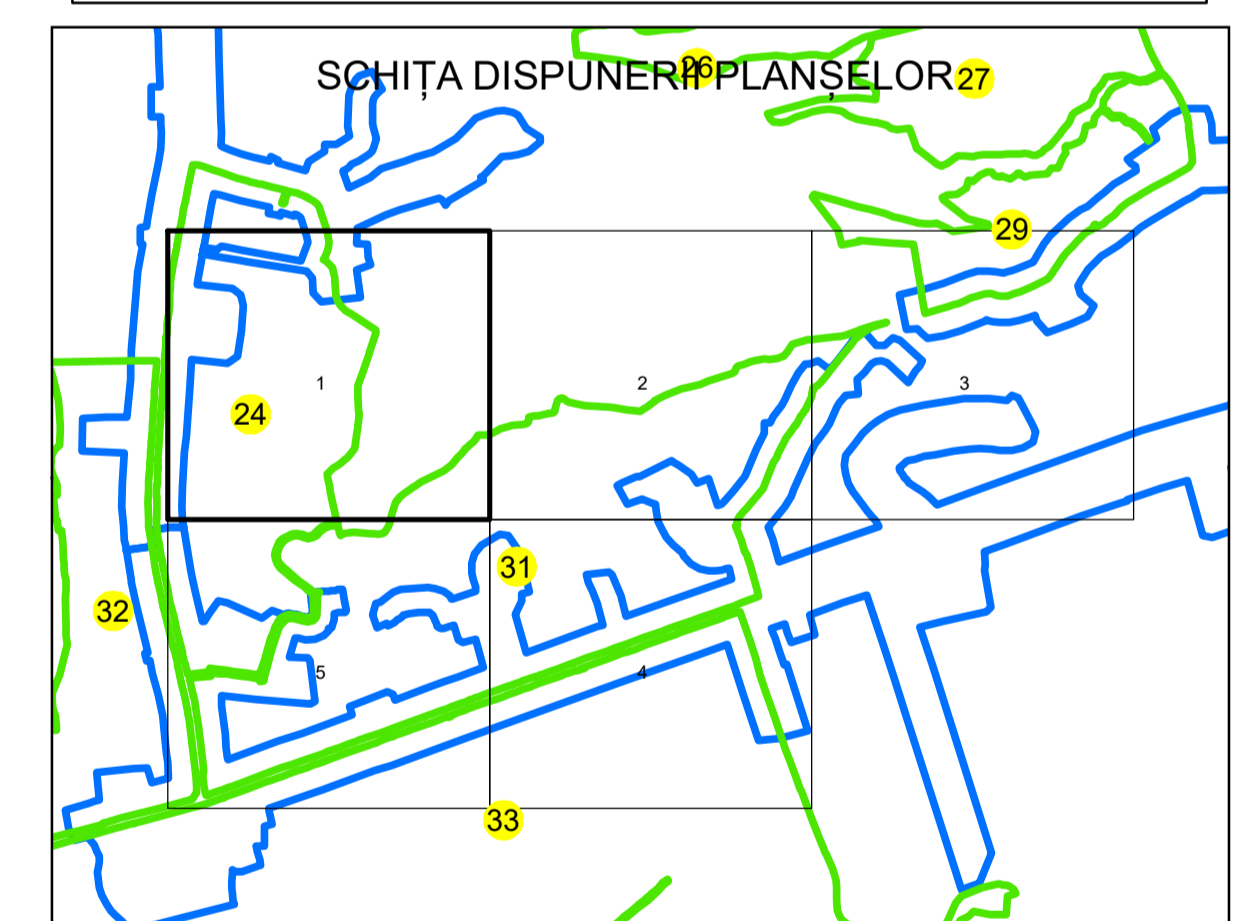

N
PLAN CADASTRAL
UAT: GALICEA
JUDEȚUL VÂLCEA
Sector Cadastral:
31
Scara 1:1000
PLANȘA 1

LEGENDĂ

- Limită UAT —
- Limită intravilan —
- Limită sector cadastral —
- Limită imobil
- Limită construcții
- Număr sector cadastral 31
- Număr identificator imobil 3361
- Număr poștal 15