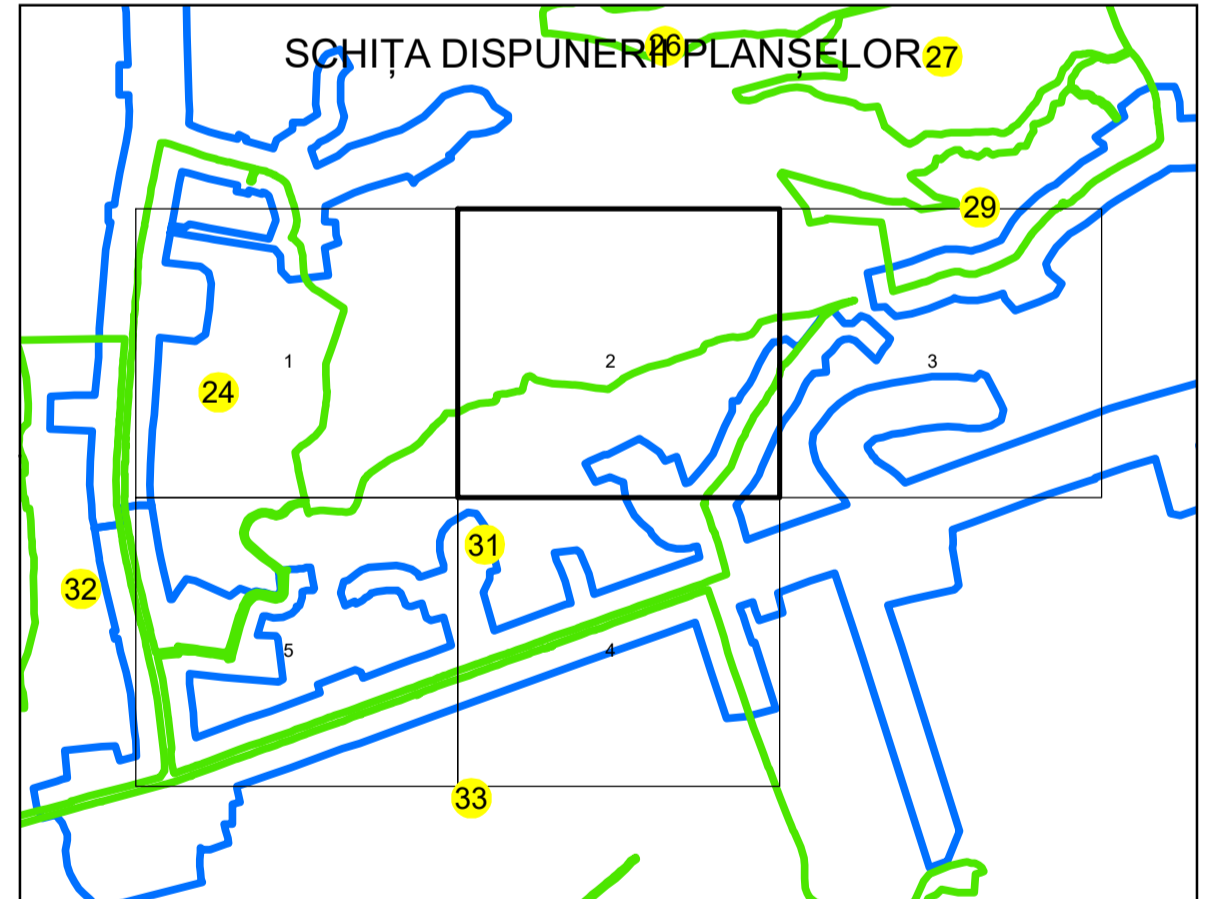

PLAN CADASTRAL
UAT: GALICEA
JUDEȚUL VĂLCEA
 Sector Cadastral:
31
 Scara 1:1000
PLANȘA 2

LEGENDĂ

- Limită UAT —
- Limită intravilan —
- Limită sector cadastral —
- Limită imobil
- Limită construcții
- Număr sector cadastral 31
- Număr identificator imobil 3356
- Număr poștal 16