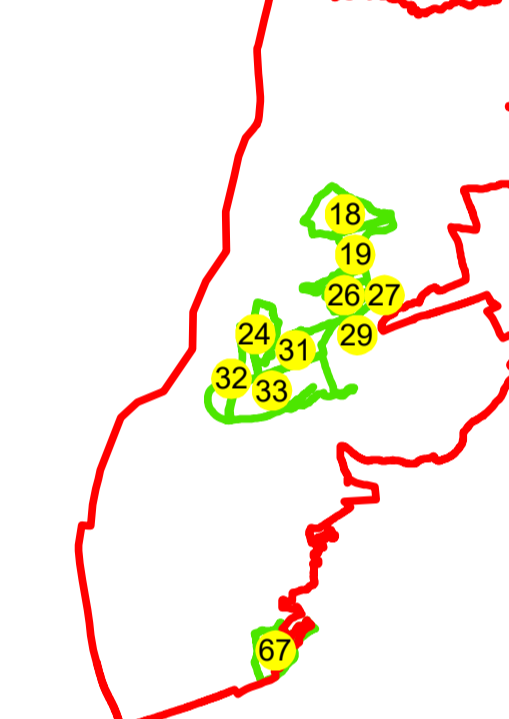

PLAN CADASTRAL

UAT: GALICEA JUDEȚUL VÂLCEA

Sector Cadastral:

31

Scara 1:1000
PLANȘA 3

LEGENDĂ

- Limită UAT —
- Limită intravilan —
- Limită sector cadastral —
- Limită imobil
- Limită construcții
- Număr sector cadastral 31
- Număr identificator imobil 3212
- Număr poștal 15

SCHIȚA DISPUNERII SECTOARELOR CADASTRALE

SCHIȚA DISPUNERII PLANȘELOR

Sistem de proiecție: STEREO 70

Spre publicare

	AGENTIA NATIONALA DE CADASTRU SI PUBLICITARE IMOBILIARA
Scara 1:1000	" SERVICII DE ÎNREGISTRARE SISTEMATICĂ ÎN SISTEMUL INTEGRAT DE CADASTRU SI CARTE FUNCİARĂ A IMOBILELOR DIN UAT GALICEA JUDEȚUL VÂLCEA"
Data 20.12.2023	