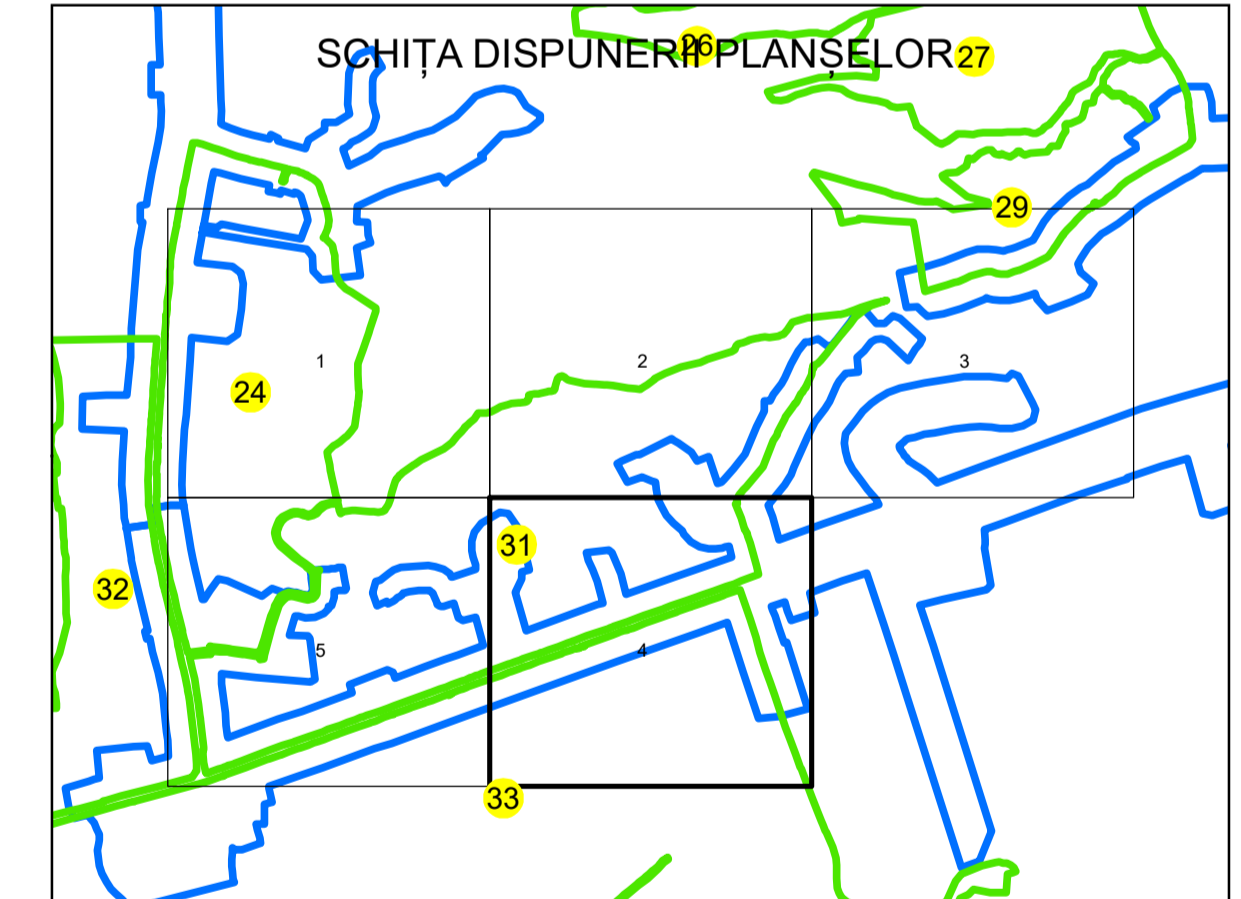

N
PLAN CADASTRAL
UAT: GALICEA
JUDEȚUL VÂLCEA
 Sector Cadastral:
 31
 Scara 1:1000
PLANȘA 4

LEGENDĂ

- Limită UAT —
- Limită intravilan —
- Limită sector cadastral —
- Limită imobil
- Limită construcții
- Număr sector cadastral 31
- Număr identificator imobil 3261
- Număr poștal 15