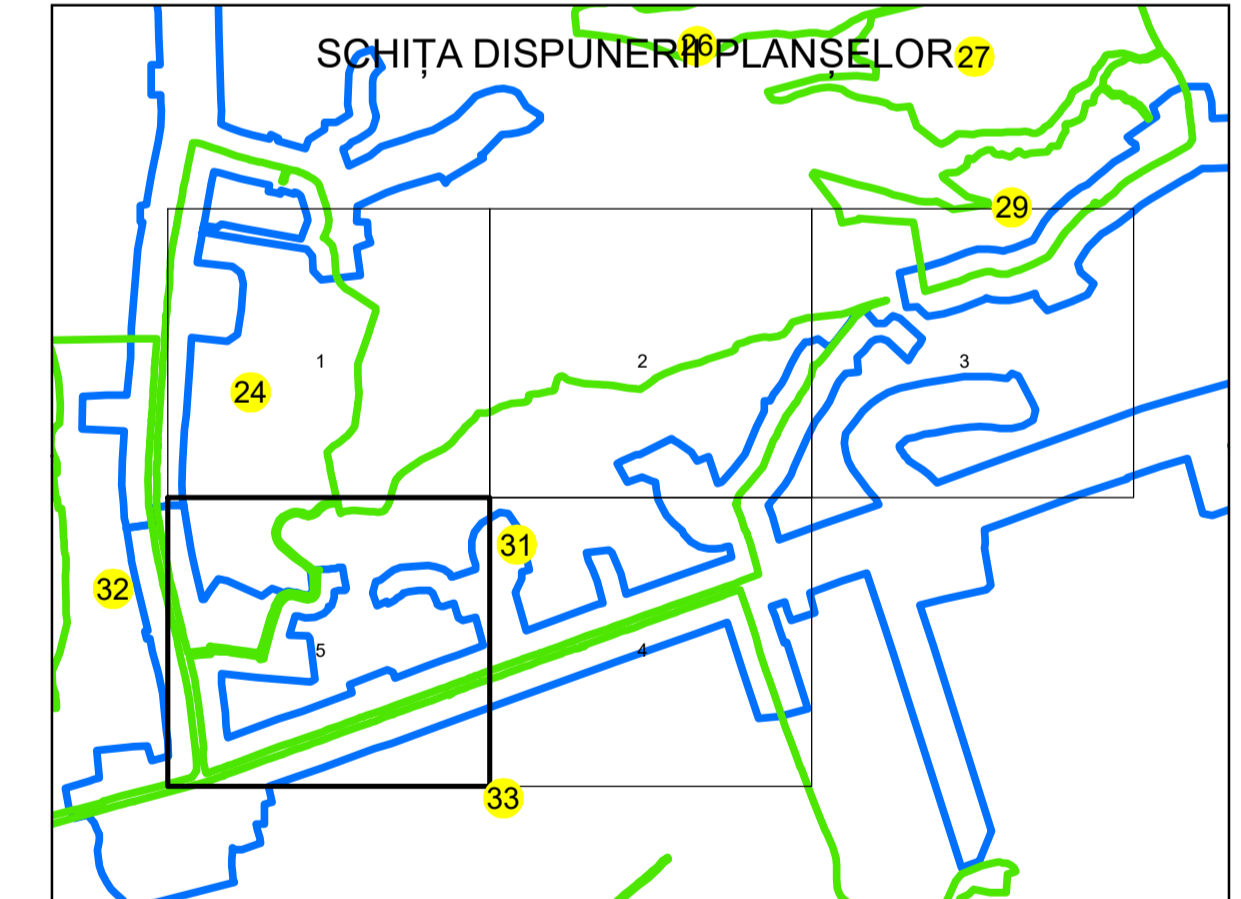

N
PLAN CADASTRAL
UAT: GALICEA
JUDEȚUL VÂLCEA
 Sector Cadastral:
31
 Scara 1:1000
PLANȘA 5

LEGENDĂ

- Limită UAT —
- Limită intravilan —
- Limită sector cadastral —
- Limită imobil
- Limită construcții
- Număr sector cadastral **31**
- Număr identificator imobil 3261
- Număr poștal 15