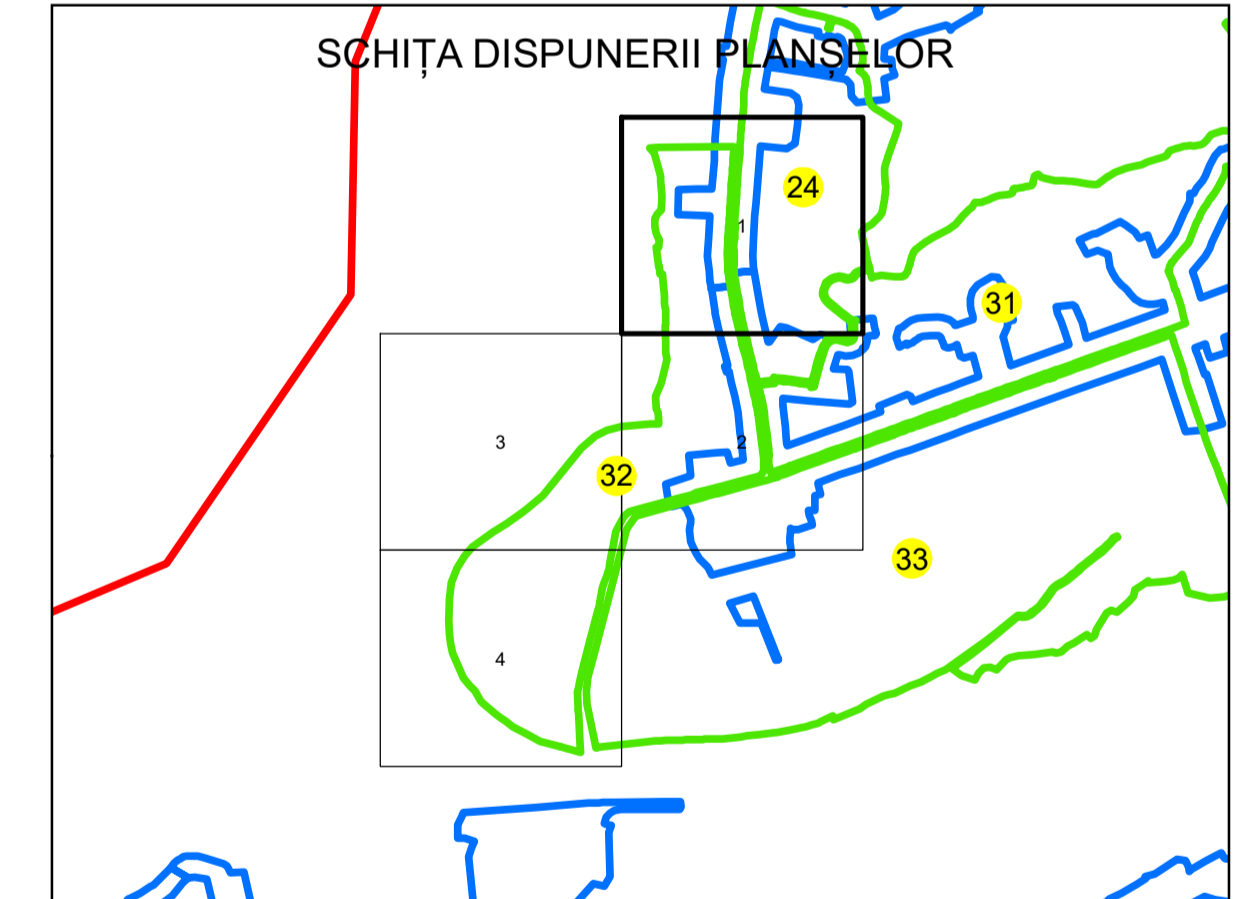

N  
**PLAN CADASTRAL**  
**UAT: GALICEA**  
**JUDEȚUL VÂLCEA**  
Sector Cadastral:  
32  
Scara 1:1000  
**PLANȘA 1**

**LEGENDĂ**

- Limită UAT —
- Limită intravilan —
- Limită sector cadastral —
- Limită imobil
- Limită construcții
- Număr sector cadastral 32
- Număr identificator imobil 4305 15
- Număr poștal 15

Sistem de proiecție: STEREO 70

Spre publicare

 <b>AGENȚIA NAȚIONALĂ DE CADASTRU ȘI PUBLICITARE IMOBILIARĂ</b>	
Scara 1:1000	<b>"SERVICII DE ÎNREGISTRARE SISTEMATICĂ ÎN SISTEMUL INTEGRAT DE CADASTRU ȘI CARTE FUNCİARĂ A IMOBILELOR DIN UAT GALICEA JUDEȚUL VÂLCEA"</b>
Data 20.12.2023	