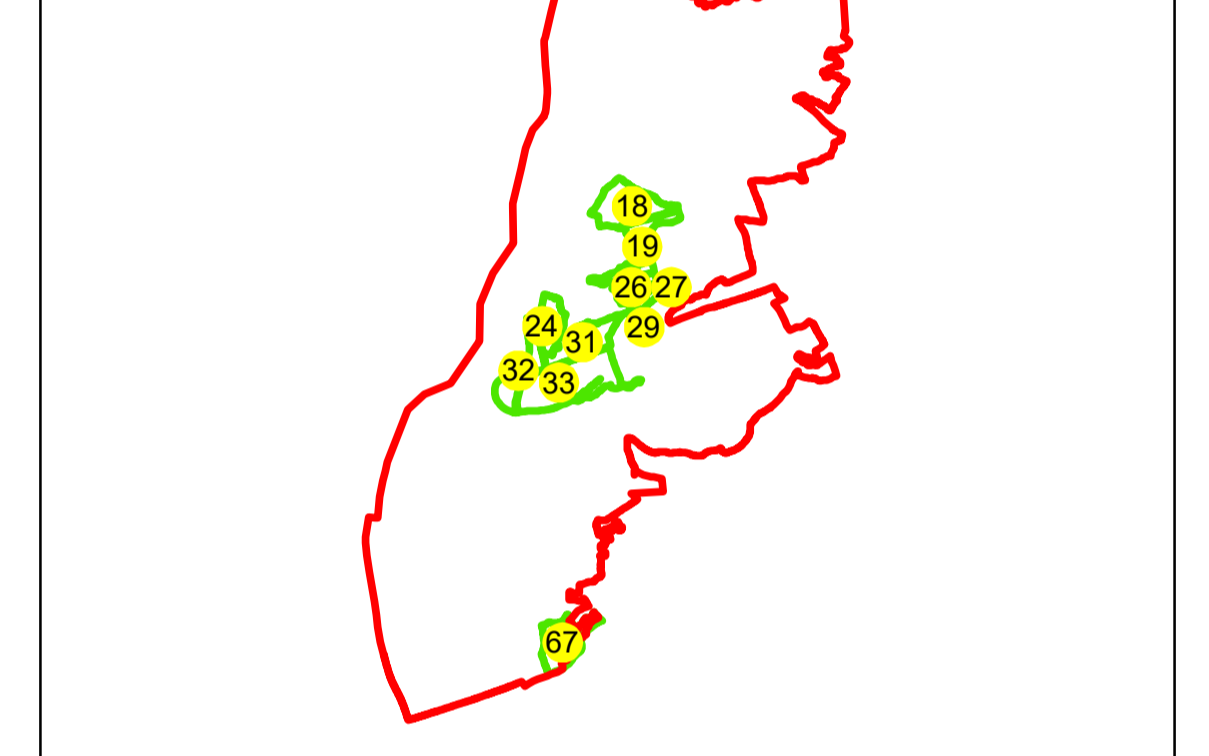

N
PLAN CADASTRAL
UAT: GALICEA
JUDEȚUL VÂLCEA
Sector Cadastral:
32
Scara 1:1000
PLAȘA 2

LEGENDĂ

Limită UAT	
Limită intravilan	
Limită sector cadastral	
Limită imobil	
Limită construcții	
Număr sector cadastral	32
Număr identificator imobil	4307
Număr poștal	15

SCHIȚA DISPUNERII SECTOARELOR CADASTRALE