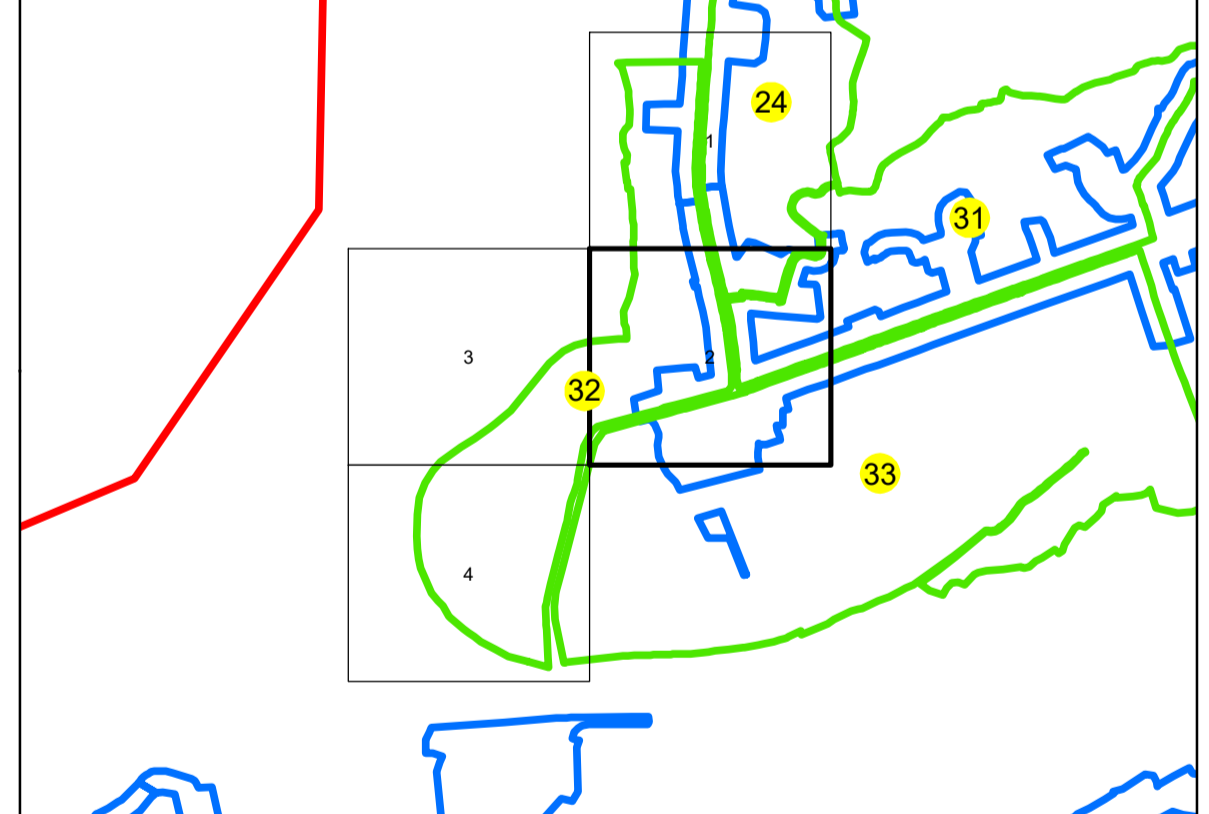

SCHIȚA DISPUNERII PLANȘELOR

Sistem de proiecție: STEREO 70

Spre publicare

AGENTIA NATIONALA DE CADASTRU SI PUBLICITARE IMOBILIARA	
Scara 1:1000	" SERVICII DE ÎNREGISTRARE SISTEMATICĂ ÎN SISTEMUL INTEGRAT DE CADASTRU SI CARTE FUNCİARĂ A IMOBILELOR DIN UAT GALICEA JUDEȚUL VÂLCEA"
Data 20.12.2023	

S.C. Best Way Survey S.R.L.	
Manager proiect	Irinel Cătălin NICULAE
Data	20.12.2023
Semnatura	Semnat electronic