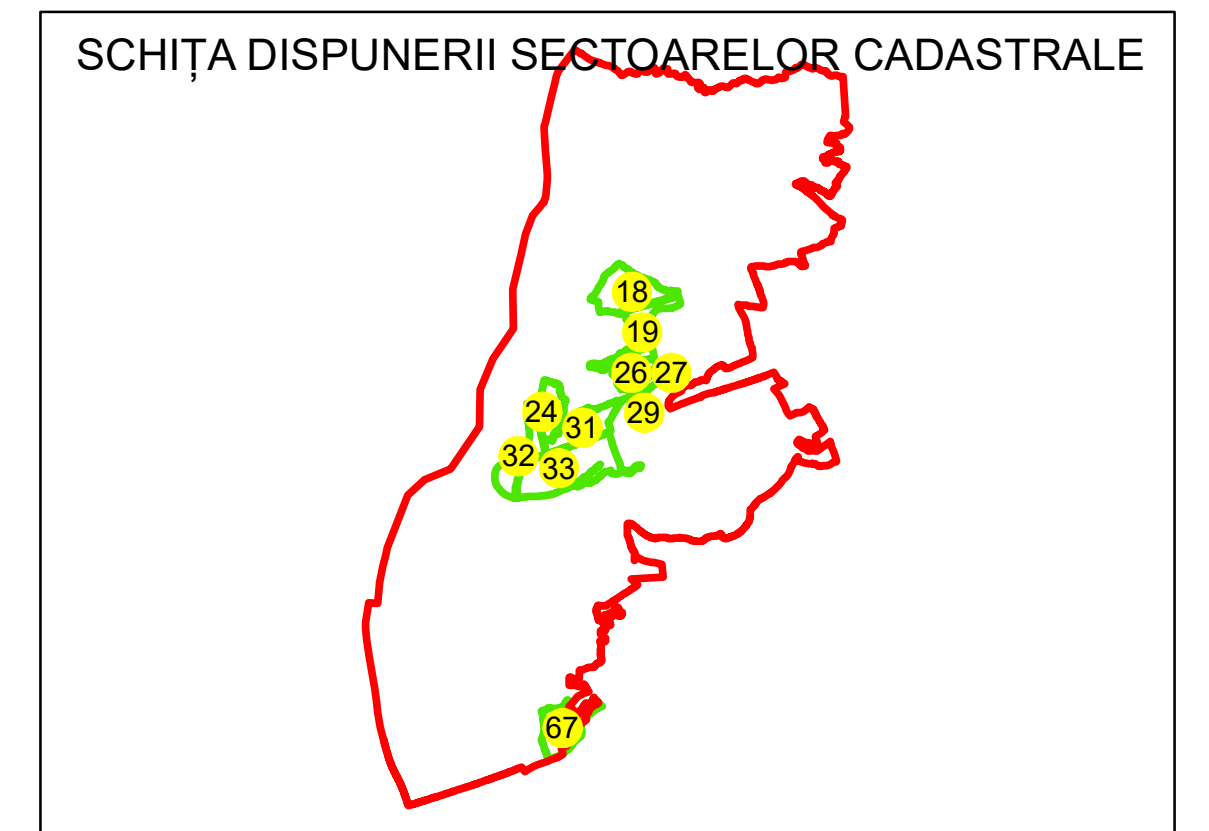

N

PLAN CADASTRAL
UAT: GALICEA
JUDEȚUL VÂLCEA
Sector Cadastral:
32
Scara 1:1000
PLANȘA 3

LEGENDĂ

- Limită UAT —
- Limită intravilan —
- Limită sector cadastral —
- Limită imobil
- Limită construcții 
- Număr sector cadastral 32
- Număr identificator imobil 3079
- Număr poștal 15