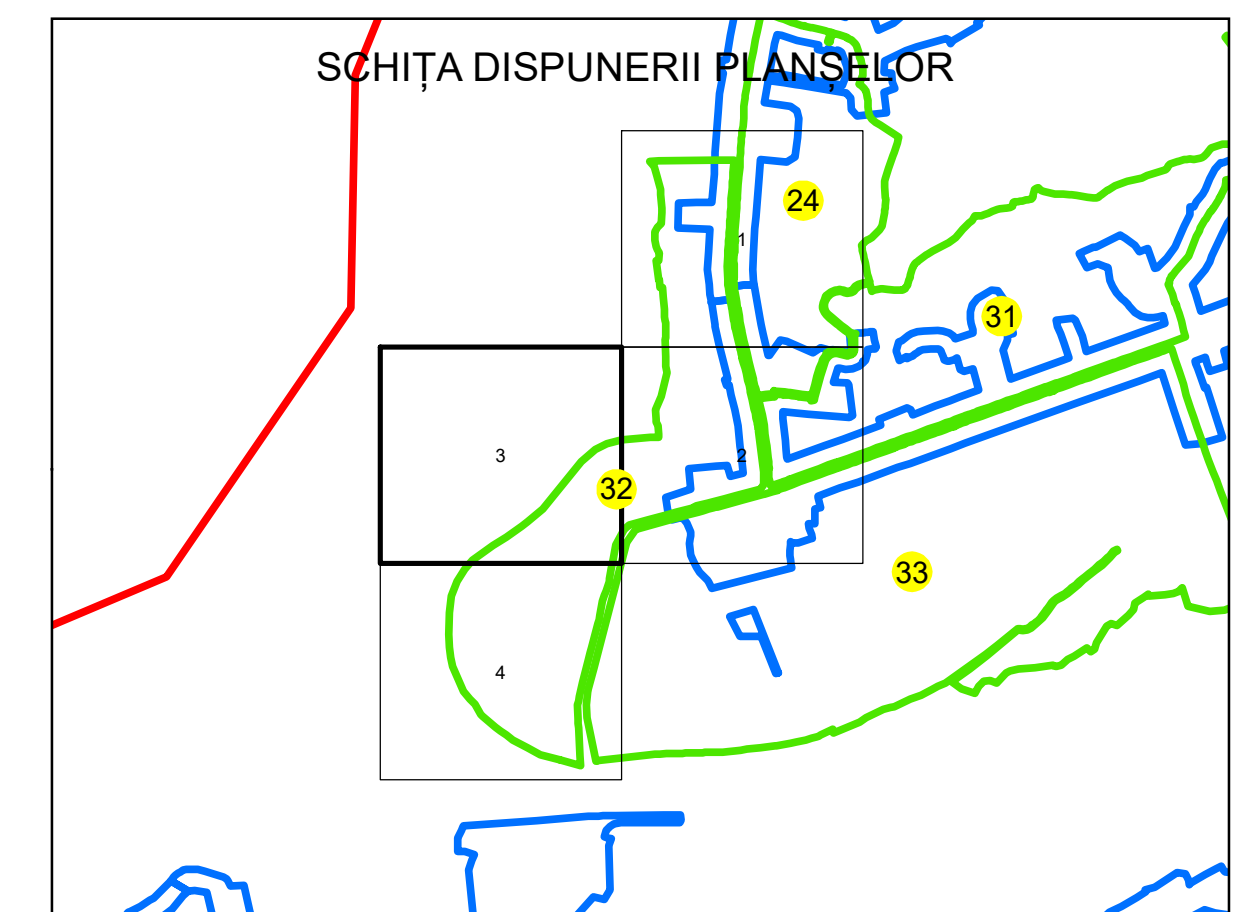

N

PLAN CADASTRAL
UAT: GALICEA
JUDEȚUL VÂLCEA
Sector Cadastral:
32
Scara 1:1000
PLANȘA 3

LEGENDĂ

- Limită UAT —
- Limită intravilan —
- Limită sector cadastral —
- Limită imobil
- Limită construcții 
- Număr sector cadastral 32
- Număr identificator imobil 3079
- Număr poștal 15

Sistem de proiecție: STEREO 70

Spre publicare

 AGENTIA NATIONALA DE CADASTRU SI PUBLICITARE IMOBILIARA	
Scara 1:1000	"SERVICII DE ÎNREGISTRARE SISTEMATICĂ ÎN SISTEMUL INTEGRAT DE CADASTRU SI CARTE FUNCİARĂ A IMOBILELOR DIN UAT GALICEA JUDEȚUL VÂLCEA"
Data 20.12.2023	