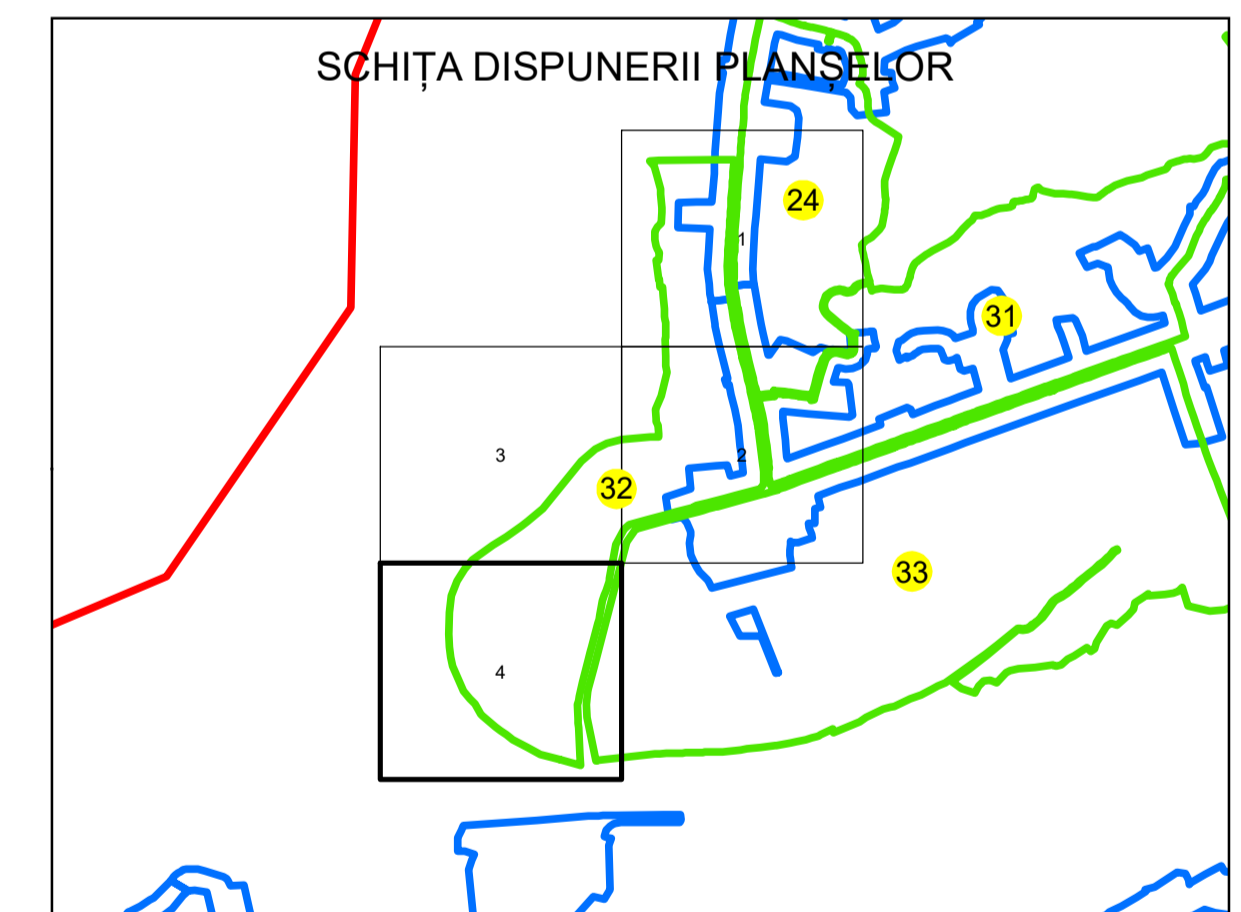

N  
**PLAN CADASTRAL**  
**UAT: GALICEA**  
**JUDEȚUL VÂLCEA**  
 Sector Cadastral:  
 32  
 Scara 1:1000  
 PLANȘA 4

LEGENDĂ

Limită UAT	
Limită intravilan	
Limită sector cadastral	
Limită imobil	
Limită construcții	
Număr sector cadastral	<b>32</b>
Număr identificator imobil	3089
Număr poștal	15

Sistem de proiecție: STEREO 70

Spre publicare

 <b>AGENCIA NATIONALA DE CADASTRU SI PUBLICITARE IMOBILIARA</b>	
Scara 1:1000	" SERVICII DE ÎNREGISTRARE SISTEMATICĂ ÎN SISTEMUL INTEGRAT DE CADASTRU SI CARTE FUNCİARĂ A IMOBILELOR DIN UAT GALICEA JUDEȚUL VÂLCEA"
Data 20.12.2023	