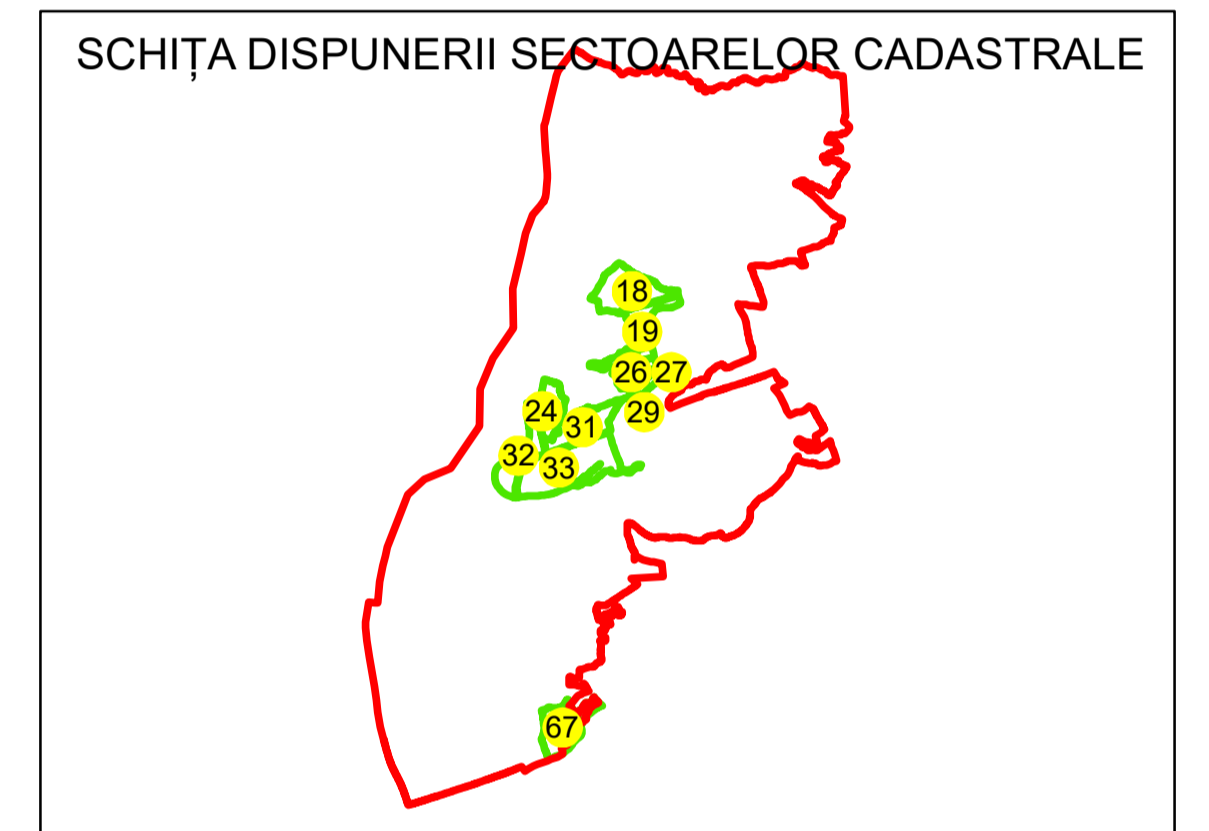

N  
**PLAN CADASTRAL**  
**UAT: GALICEA**  
**JUDEȚUL VÂLCEA**  
 Sector Cadastral:  
 32  
 Scara 1:1000  
 PLANȘA 4

LEGENDĂ

Limită UAT	
Limită intravilan	
Limită sector cadastral	
Limită imobil	
Limită construcții	
Număr sector cadastral	<b>32</b>
Număr identificator imobil	3089
Număr poștal	15