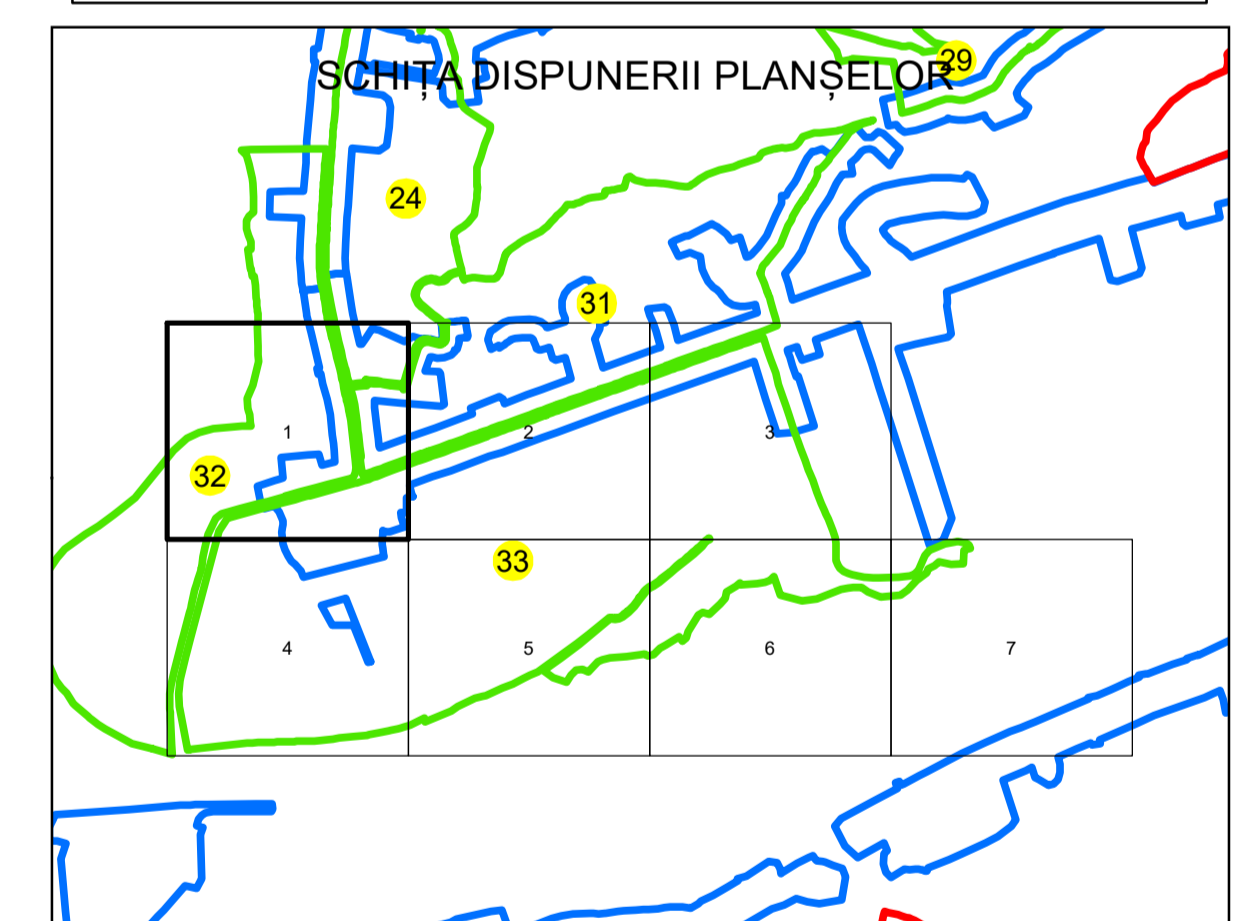

N  
**PLAN CADASTRAL**  
**UAT: GALICEA**  
**JUDEȚUL VÂLCEA**  
 Sector Cadastral:  
 33  
 Scara 1:1000  
**PLANȘA 1**

**LEGENDĂ**

- Limită UAT —
- Limită intravilan —
- Limită sector cadastral —
- Limită imobil
- Limită construcții
- Număr sector cadastral 33
- Număr identificator imobil 4015
- Număr poștal 15